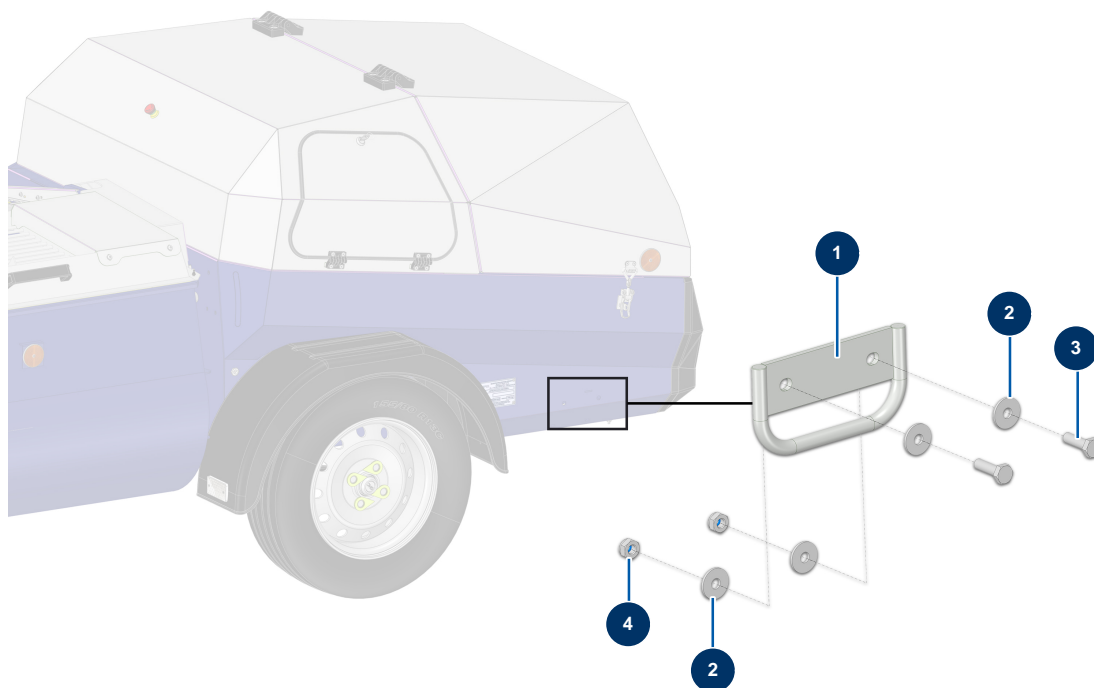

X-PRO D85 spraying machine - Lifting kit (option)

Détails des pièces

Pos.	Référence	Désignation
1	C20976	Chassis docking support CP 60 version 7.13
2	80263	Very large inox washer Ø 8
3	11544	THEF 8 x 25 screw
4	90127	M 8 nylstop nut