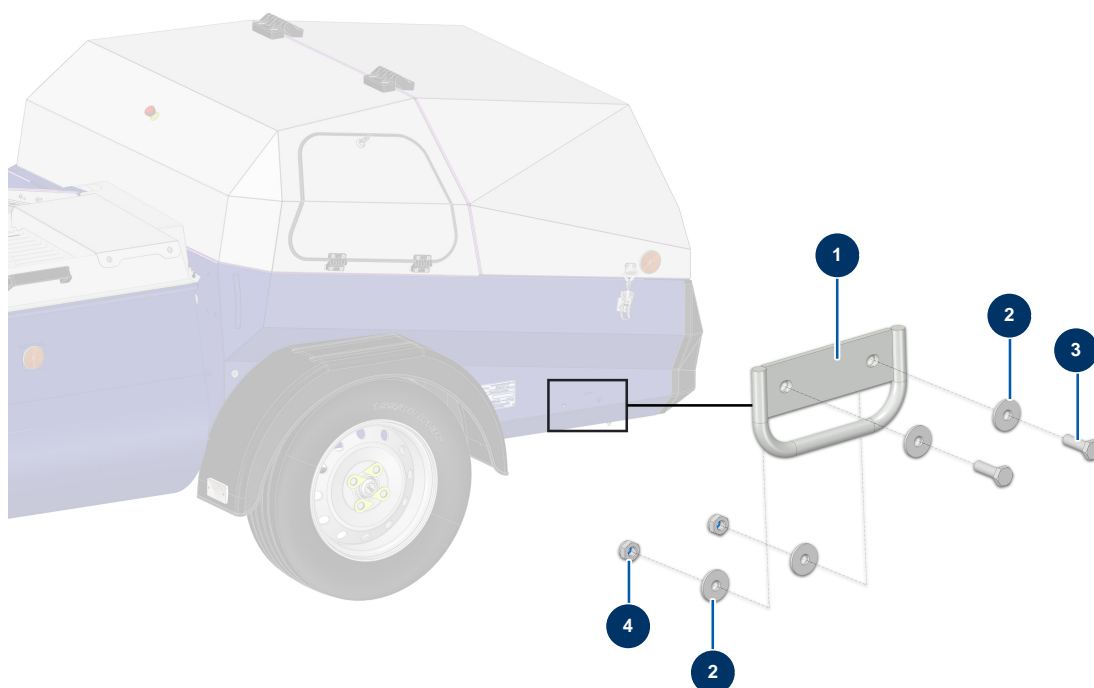

X-PRO D85 spraying machine - Lifting kit (option)

Détails des pièces

Pos.	Référence	Désignation
1	C20976	Chassis docking support CP 60 version 7.13
2	80263	Very large inox washer Ø 8
3	11544	THEF 8 x 25 screw
4	90127	M 8 nylstop nut