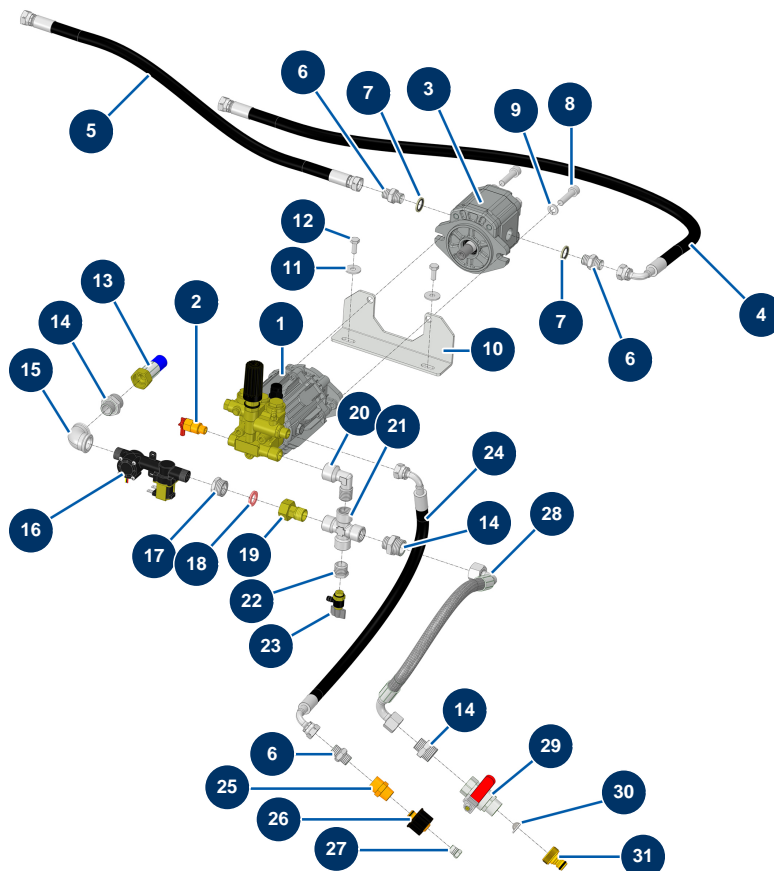

## Intonacatrice X-PRO D85 - Idropulitrice ad alta pressione - Contatore acqua

### Détails des pièces

Pos.	Référence	Désignation
1	90352	Pompa 11 litri 140 bar - C.P 60
2	13101	Valvola termostatica 1/4
3	12406	Motore idraulico unidirezionale 6 cc idropultrice - CP 60
4	15271	
5	15272	
6	90698	Nipplo alta pressione 3/8" MaschioD x 3/8" MaschioD
7	91031	Guarnizione a labbro in acciaio per vite cava 3/8
8	12522	Vite testa cilindrica 10 x 40
9	80270	Rondella grower ø 10
10	C23208CST	
11	30292	Rondella larga ø 8 acciaio inox
12	30273	Vite THEF 8 x 20
13	15273	

Pos.	Référence	Désignation
14	11891	Nipplo bassa pressione 1/2" MaschioD x 3/4" MaschioD
15	MI3G005090002	15
16	15328	Elettrovalvola flussometro 12VDC G1/2
17	14980	Reduccion bassa pressione 3/4" MaschioD x 1/2" FemminaD
18	11618	Guarnizione piatta 3/4" in fibra rossa
19	15015	
20	90483	Gomito BP 90° 1/2 MaschioC x 1/2 FemminaD
21	12064	X BP 4 x 1/2" Femmina
22	30119	Reduccion bassa pressione 1/2" MaschioC x 1/4" FemminaD
23	15089	
24	15274	
25	90336	Attacco rapido maschio L M22-150 M x 3/8 F
26	90326	Attacco rapido C femmina M22-150 x 1/4 F
27	90842	Tappo alta pressione 1/4" MaschioC
28	15270	
29	90012	Valvola impugnatura rossa M3/4" x F3/4"
30	80128	Filtro attacco rapido ottone 3/4
31	80124	Attacco rapido filetto interno 3/4"