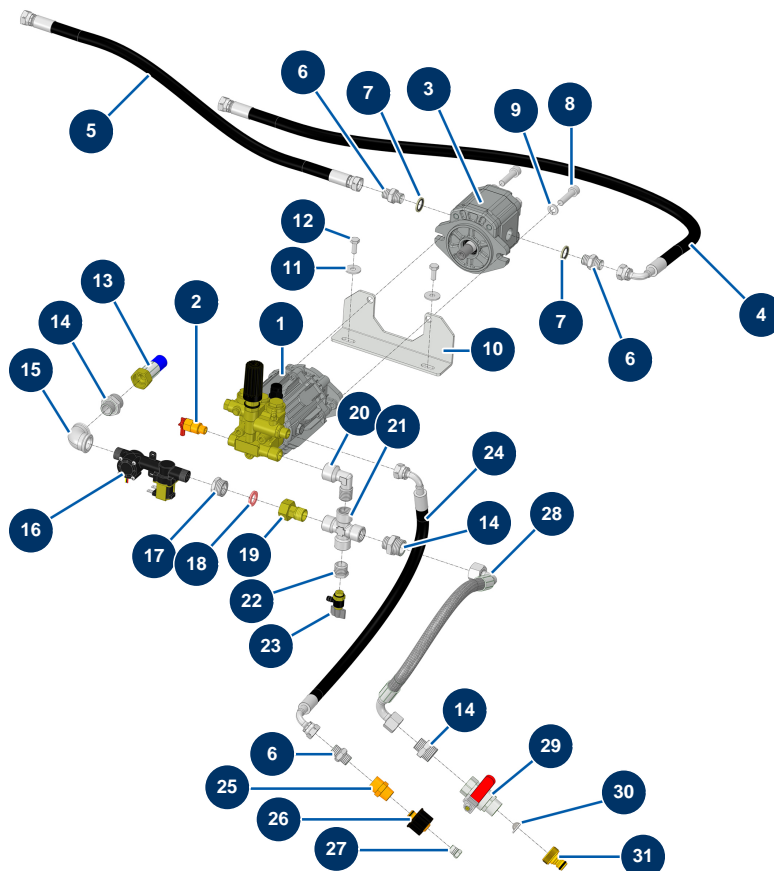

Intonacatrice X-PRO D85 - Idropulitrice ad alta pressione - Contatore acqua

Détails des pièces

Pos.	Référence	Désignation
1	90352	Pompa 11 litri 140 bar - C.P 60
2	13101	Valvola termostatica 1/4
3	12406	Motore idraulico unidirezionale 6 cc idropultrice - CP 60
4	15271	
5	15272	
6	90698	Nipplo alta pressione 3/8" MaschioD x 3/8" MaschioD
7	91031	Guarnizione a labbro in acciaio per vite cava 3/8
8	12522	Vite testa cilindrica 10 x 40
9	80270	Rondella grower ø 10
10	C23208CST	
11	30292	Rondella larga ø 8 acciaio inox
12	30273	Vite THEF 8 x 20
13	15273	

Pos.	Référence	Désignation
14	11891	Nipplo bassa pressione 1/2" MaschioD x 3/4" MaschioD
15	MI3G005090002	15
16	15328	Elettrovalvola flussometro 12VDC G1/2
17	14980	Reducción bassa pressione 3/4" MaschioD x 1/2" FemminaD
18	11618	Guarnizione piatta 3/4" in fibra rossa
19	15015	
20	90483	Gomito BP 90° 1/2 MaschioC x 1/2 FemminaD
21	12064	X BP 4 x 1/2" Femmina
22	30119	Reducción bassa pressione 1/2" MaschioC x 1/4" FemminaD
23	15089	
24	15274	
25	90336	Attacco rapido maschio L M22-150 M x 3/8 F
26	90326	Attacco rapido C femmina M22-150 x 1/4 F
27	90842	Tappo alta pressione 1/4" MaschioC
28	15270	
29	90012	Valvola impugnatura rossa M3/4" x F3/4"
30	80128	Filtro attacco rapido ottone 3/4
31	80124	Attacco rapido filetto interno 3/4"