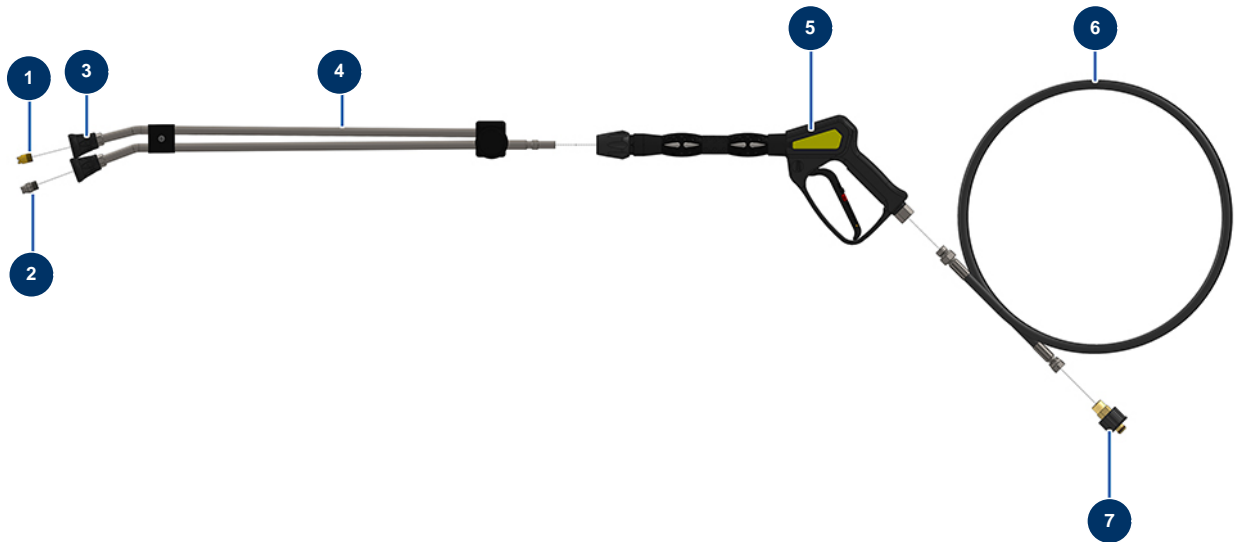

Intonacatrice X-PRO D80 V2 - Lancia idropulitrice ad alta pressione

Détails des pièces

Pos.	Référence	Désignation
1	90307	Ugello bassa pressione 50°-40
2	90305	Ugello alta pressione 15°-45
3	12415	Portaugello tubo lancia doppia a gomito 600 mm attacco KW
4	12166	Tubo lancia doppio a gomito 600 mm attacco KW
5	12165	Pistola idropulitrice con tubo protetto 310 bar attacco KW
6	12071	Tubo idropulitrice ø 8-315 bar 10 metri
7	90328	Attacco rapido femmina M22-150 F x 3/8 M