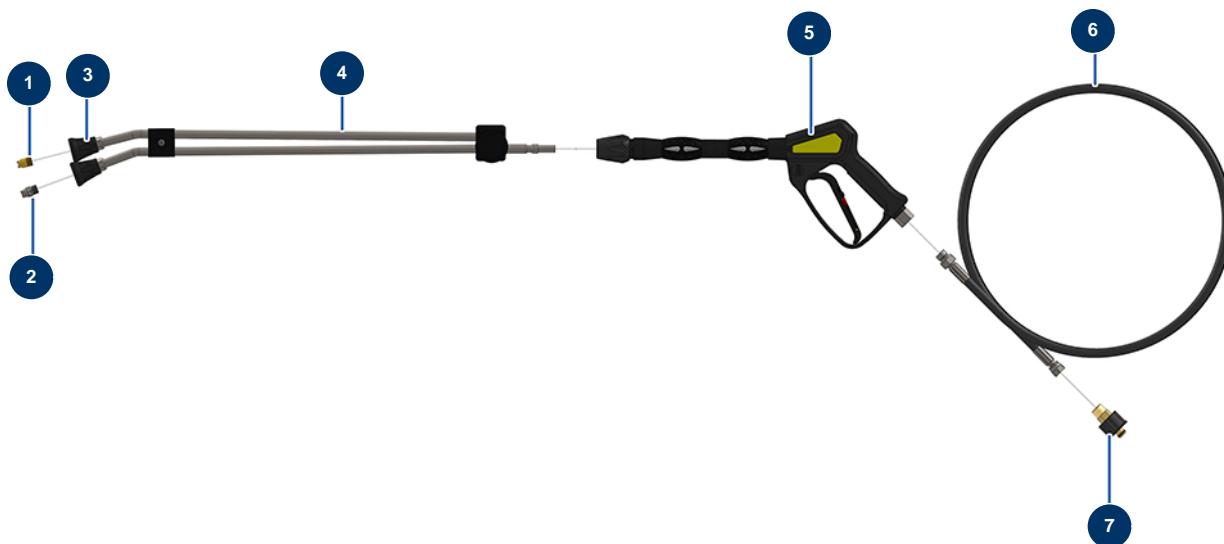

## Intonacatrice X-PRO D85 - Lancia idropulitrice ad alta pressione

### Détails des pièces

Pos.	Référence	Désignation
1	90307	Ugello bassa pressione 50°-40
2	90305	Ugello alta pressione 15°-45
3	12415	Portaugello tubo lancia doppia a gomito 600 mm attacco KW
4	12166	Tubo lancia doppio a gomito 600 mm attacco KW
5	12165	Pistola idropulitrice con tubo protetto 310 bar attacco KW
6	12071	Tubo idropulitrice ø 8-315 bar 10 metri
7	90328	Attacco rapido femmina M22-150 F x 3/8 M