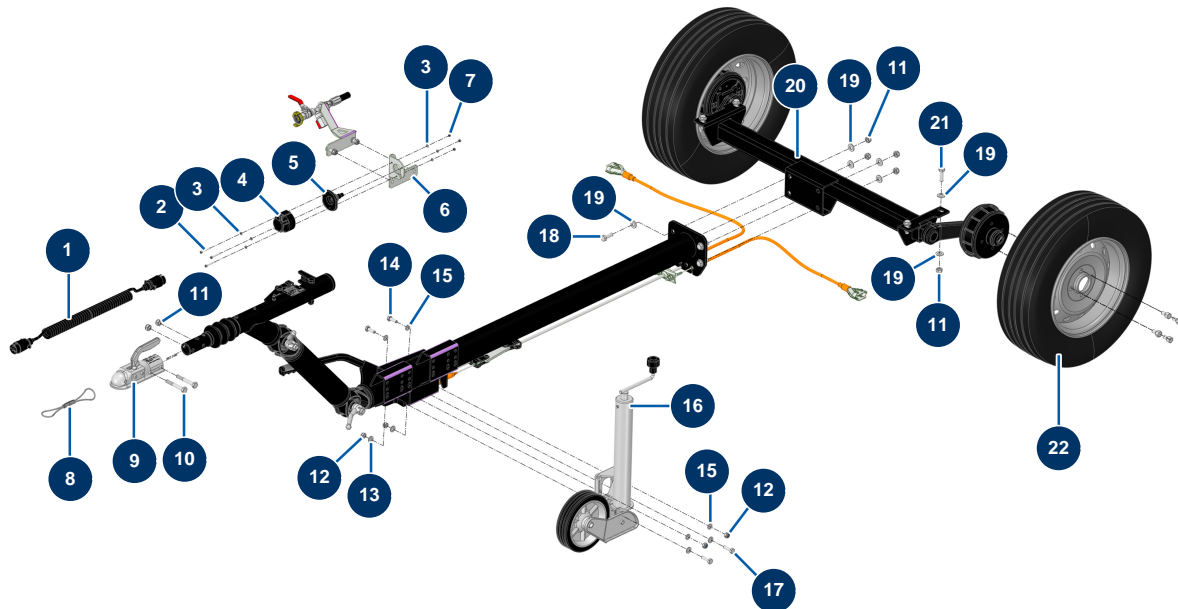

X-PRO D85 spraying machine - Steering gear

Détails des pièces

Pos.	Référence	Désignation
1	13284	7-pin metal male sockets 2.5 m x 2 spiral extender - C.P 60
2	11881	Sander head screw M5 x 40
3	70085	ø 5 narrow washer
4	13282	Lighting metal 7-pin female socket - C.P 60
5	13283	Lighting metal 7-pin female socket foam rubber gasket - C.P 60
6	C21078CST	
7	11880	M 5 nylstop nut
8	14326	Headstock safety cable AK160 ø 50 nut PA - CP 60
9	15503	
10	12442	12 x 80 THPF screw
11	10051	M 12 nylstop nut
12	60013	M 10 nylstop nut
13	80261	ø 10 inox medium washer

Pos.	Référence	Désignation
14	30258	THEF 10 x 30 screw
15	30280	∅ 10 inox narrow washer
16	13905	Automatic jockey wheel 500 Kg - CP 60 & 80
17	12934	THEF 10 x 35 screw
18	K000211	
19	14102	∅ 12 inox medium washer
20		20
21	12928	THEF 12 x 40 screw
22	20237	