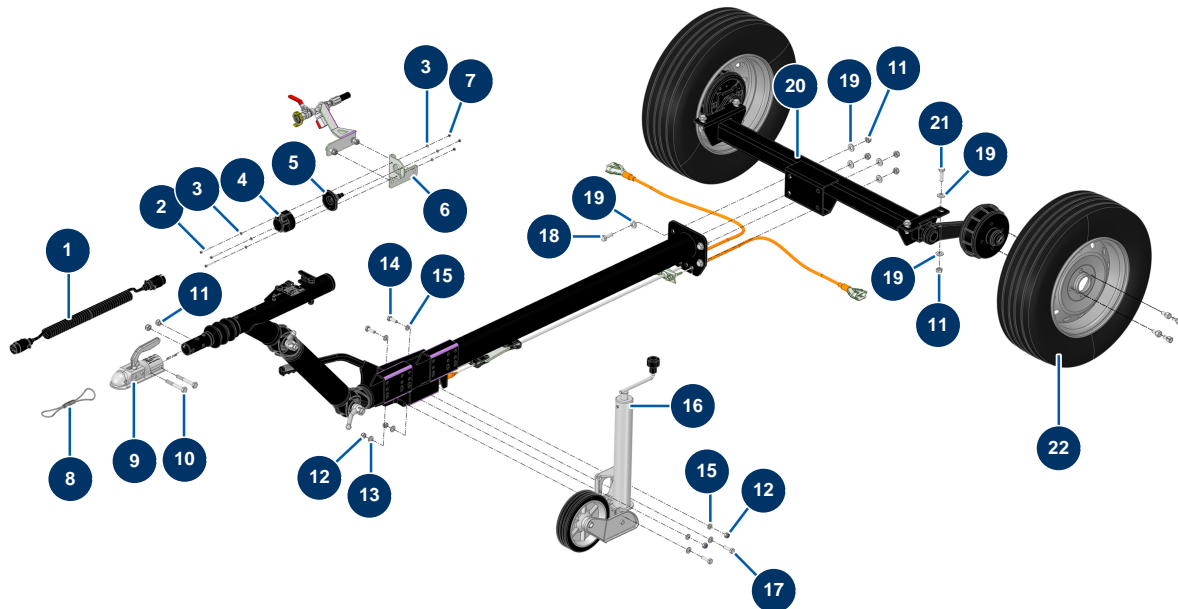

X-PRO D85 spraying machine - Steering gear

Détails des pièces

Pos.	Référence	Désignation
1	13284	7-pin metal male sockets 2.5 m x 2 spiral extender - C.P 60
2	11881	Sander head screw M5 x 40
3	70085	ø 5 narrow washer
4	13282	Lighting metal 7-pin female socket - C.P 60
5	13283	Lighting metal 7-pin female socket foam rubber gasket - C.P 60
6	C21078	6
7	11880	M 5 nylstop nut
8	14326	Headstock safety cable AK160 ø 50 nut PA - CP 60
9	15503	
10	12442	12 x 80 THPF screw
11	10051	M 12 nylstop nut
12	60013	M 10 nylstop nut
13	80261	ø 10 inox medium washer

Pos.	Référence	Désignation
14	30258	THEF 10 x 30 screw
15	30280	ø 10 inox narrow washer
16	13905	Automatic jockey wheel 500 Kg - CP 60 & 80
17	12934	THEF 10 x 35 screw
18	K000211	
19	14102	ø 12 inox medium washer
20		20
21	12928	THEF 12 x 40 screw
22	20237	