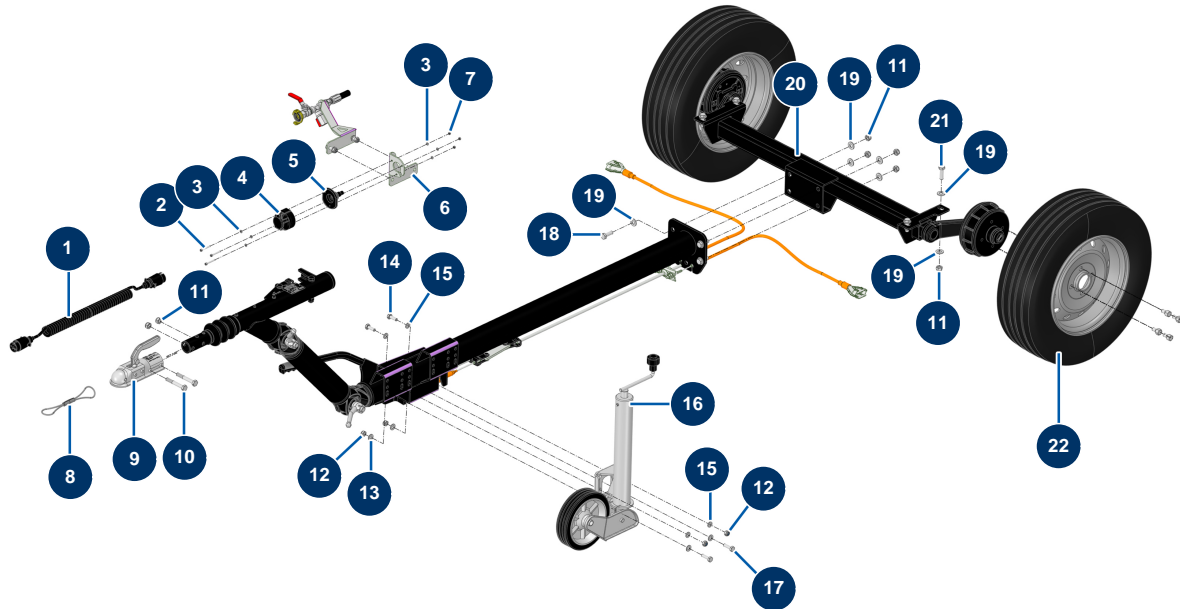

X-PRO D85 spraying machine - Steering gear

Détails des pièces

Pos.	Référence	Désignation
1	13284	7-pin metal male sockets 2.5 m x 2 spiral extender - C.P 60
2	11881	Sander head screw M5 x 40
3	70085	ø 5 narrow washer
4	13282	Lighting metal 7-pin female socket - C.P 60
5	13283	Lighting metal 7-pin female socket foam rubber gasket - C.P 60
6	C21078CST	
7	11880	M 5 nylstop nut
8	14326	Headstock safety cable AK160 ø 50 nut PA - CP 60
9	15503	
10	12442	12 x 80 THPF screw
11	10051	M 12 nylstop nut
12	60013	M 10 nylstop nut
13	80261	ø 10 inox medium washer

Pos.	Référence	Désignation
14	30258	THEF 10 x 30 screw
15	30280	∅ 10 inox narrow washer
16	13905	Automatic jockey wheel 500 Kg - CP 60 & 80
17	12934	THEF 10 x 35 screw
18	K000211	
19	14102	∅ 12 inox medium washer
20		20
21	12928	THEF 12 x 40 screw
22	20237	