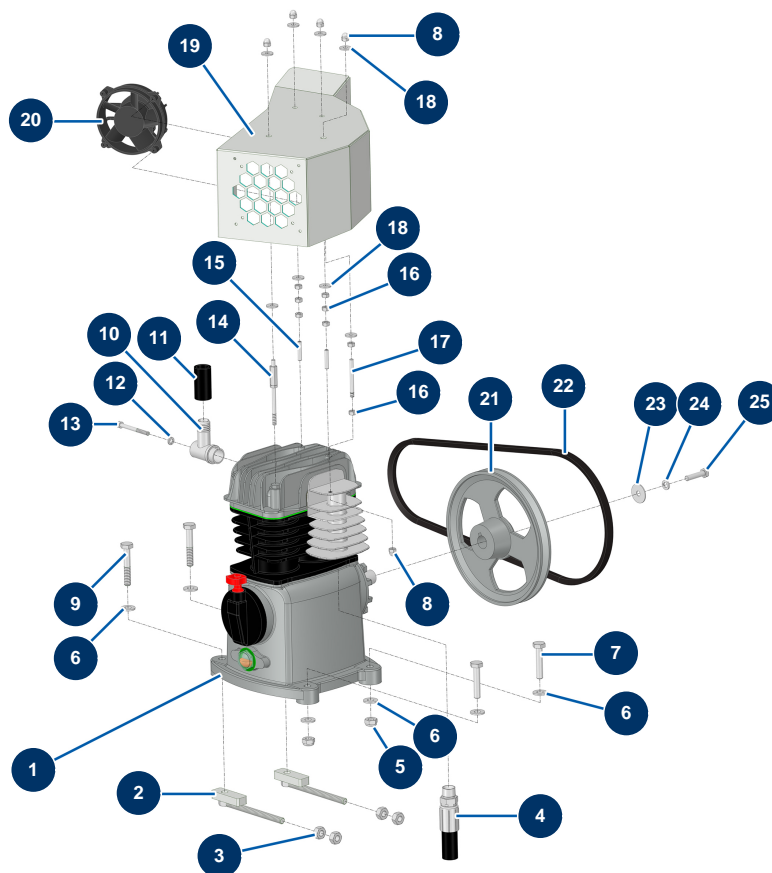

Intonacatrice X-PRO D85 - Testa compressore

Détails des pièces

Pos.	Référence	Désignation
1	12653	Testa compressione KDT3.100/6-29MTKW5,5/6,6 IE2 BE
2		2
3	13978	Dado M10 inox
4	15268	
5	60013	Dado M 10 nylstop
6	80261	Rondella media ø 10 inox
7	30260	Vite THEF 10 x 50
8	30330	Dado a calotta M 6 Inox
9	12770	Vite THPF 10 x 60
10	C20569	Gomito entrata aria compressore - C.P 60
11	10727	
12	80268	Rondella grower ø 6 - C.P 60
13	12764	Vite testa cilindrica 6 x 60

Pos.	Référence	Désignation
14		14
15	15227	Vite a testa cava con punta piatta 6 x 30
16	10038	Dado M 6
17		17
18	30291	Rondella larga ø 6
19	C24011C	
20		20
21	21482	21
22	13831	
23	80263	Rondella larghissima ø 8 inox
24	80269	Rondella grower ø 8
25	11545	Vite THEF 8 x 35 inox