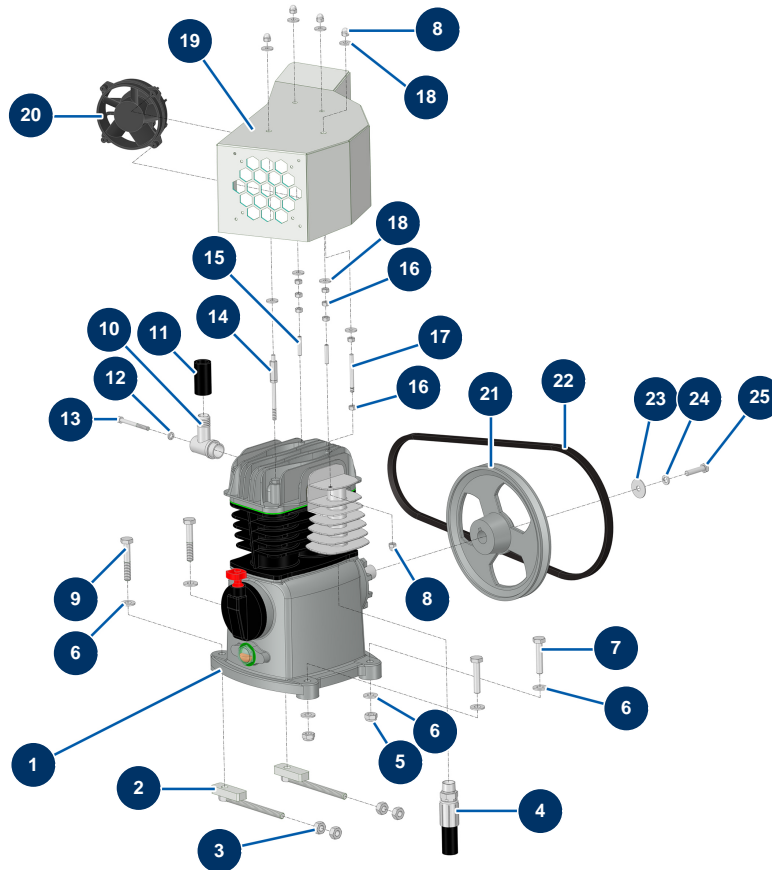

Intonacatrice X-PRO D85 - Testa compressore

Détails des pièces

Pos.	Référence	Désignation
1	12653	Testa compressione KDT3.100/6-29MTKW5,5/6,6 IE2 BE
2		2
3	13978	Dado M10 inox
4	15268	
5	60013	Dado M 10 nylstop
6	80261	Rondella media ø 10 inox
7	30260	Vite THEF 10 x 50
8	30330	Dado a calotta M 6 Inox
9	12770	Vite THPF 10 x 60
10	C20569	Gomito entrata aria compressore - C.P 60
11	10727	
12	80268	Rondella grower ø 6 - C.P 60
13	12764	Vite testa cilindrica 6 x 60

Pos.	Référence	Désignation
14		14
15	15227	Vite a testa cava con punta piatta 6 x 30
16	10038	Dado M 6
17		17
18	30291	Rondella larga ø 6
19	C24011C	
20		20
21	21482	21
22	13831	
23	80263	Rondella larghissima ø 8 inox
24	80269	Rondella grower ø 8
25	11545	Vite THEF 8 x 35 inox