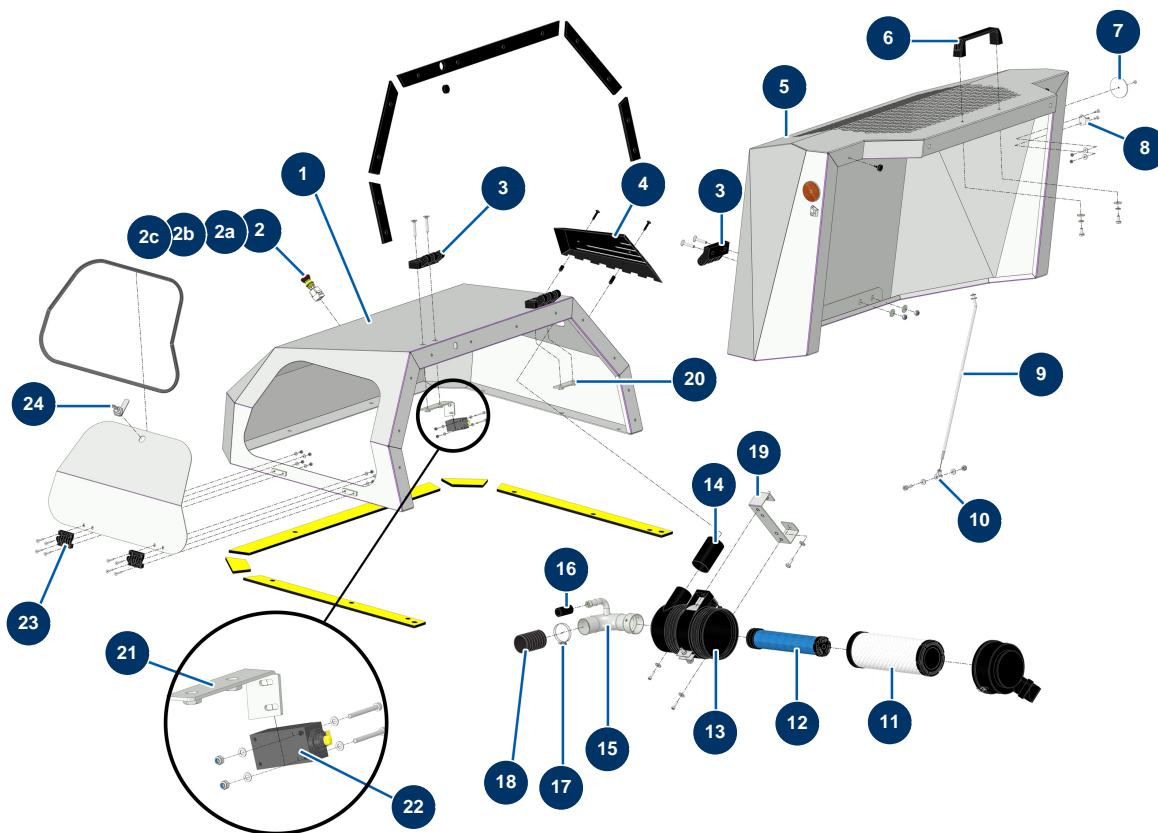

Intonacatrice X-PRO E70 - 400V TETRA V2 - Carrozzeria

Détails des pièces

Pos.	Référence	Désignation
1	C23743CST	
2	90727	Pulsante di arresto di emergenza a gancio - CP 60
2a	12664	Adattatore contatto sicurezza / pulsante arresto d'emergenza CP60
2b	80448	Premistoppa a tenuta ermetica da M 20
2c	12663	Contatto sicurezza pulsante - C.P 60
3	12797	Cerniera coperchio - C.P 60
4	C23749C	4
5	C23756	
6	1042523	Impugnatura griglia CP 60
7	12361	Catadiottro rotondo e arancione - C.P 60
8	15022	Gancio di chiusura per cerniera regolabile
9	C23859	
10	13240	

Pos.	Référence	Désignation
11	30762	Cartuccia aria standard filtro Donaldson motore KOHLER KDW 1003 & 1404
12	30763	Cartuccia aria sicurezza filtro Donaldson motore KOHLER KDW 1003 & 1404
13	30761	Filtro aria ciclonico completo Donaldson motore KOHLER KDW 1003 & 1404
14	C23744C	
15	C22280	
16	10727	
17	12723	Fascetta 2 fili ø 56 x 65 - C.P 60
18	12538	Guaina PVC GAS ø 50 al metro - C.P 60
19	C23746C	
20	C23738C	
21	C24070C	
22	12663	Contatto sicurezza pulsante - C.P 60
23	13036	
24	13035	