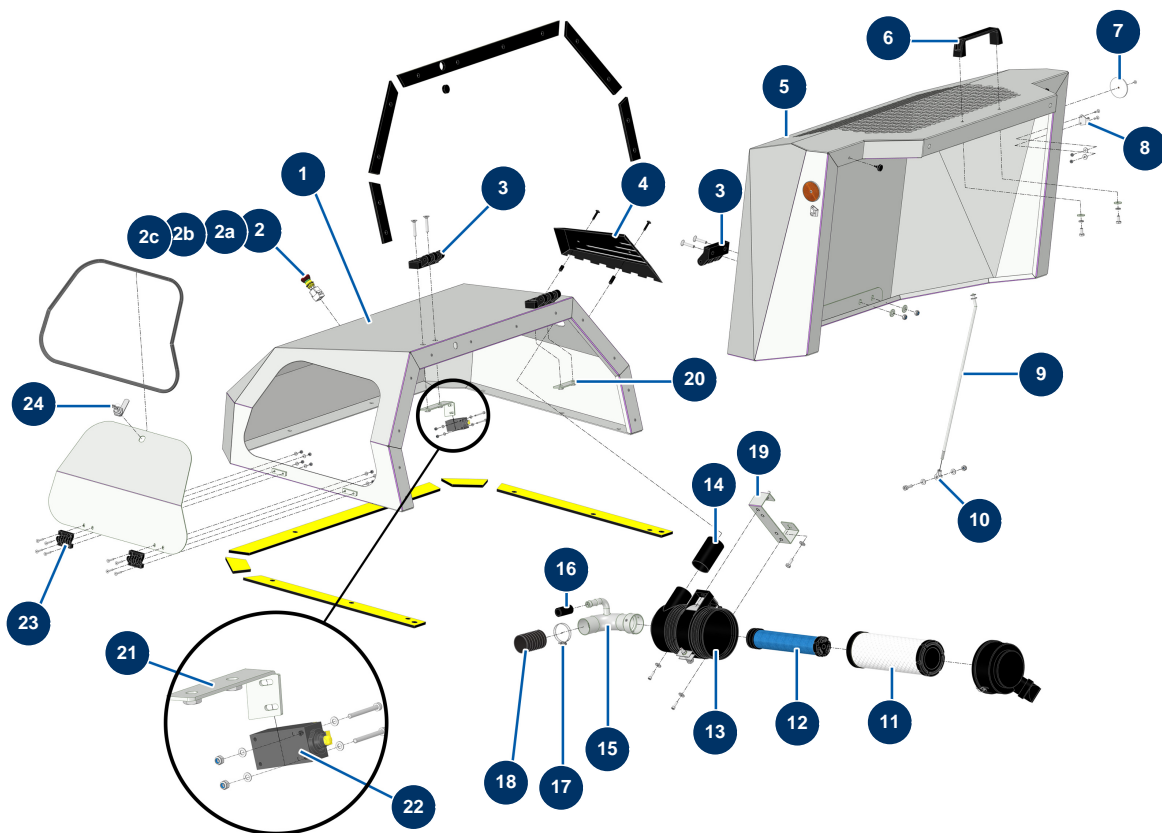

Intonacatrice X-PRO E70 - 400V TETRA V2 - Carrozzeria

Détails des pièces

Pos.	Référence	Désignation
1	C23743CST	
2	90727	Pulsante di arresto di emergenza a gancio - CP 60
2a	12664	Adattatore contatto sicurezza / pulsante arresto d'emergenza CP60
2b	80448	Premistoppa a tenuta ermetica da M 20
2c	12663	Contatto sicurezza pulsante - C.P 60
3	12797	Cerniera coperchio - C.P 60
4	C23749C	
5	C23756	
6	1042523	Impugnatura griglia CP 60
7	12361	Catadiottro rotondo e arancione - C.P 60
8	15022	Gancio di chiusura per cerniera regolabile
9	C23859	
10	13240	

Pos.	Référence	Désignation
11	30762	Cartuccia aria standard filtro Donaldson motore KOHLER KDW & KSD
12	30763	Cartuccia aria sicurezza filtro Donaldson motore KOHLER KDW & KSD
13	30761	Filtro aria ciclonico completo Donaldson motore KOHLER KDW 1003 & 1404
14	C23744C	
15	C22280	
16	10727	
17	12723	Fascetta 2 fili ø 56 x 65 - C.P 60
18	12538	Guaina PVC GAS ø 50 al metro - C.P 60
19	C23746C	
20	C23738C	
21	C24070C	
22	12663	Contatto sicurezza pulsante - C.P 60
23	13036	
24	13035	