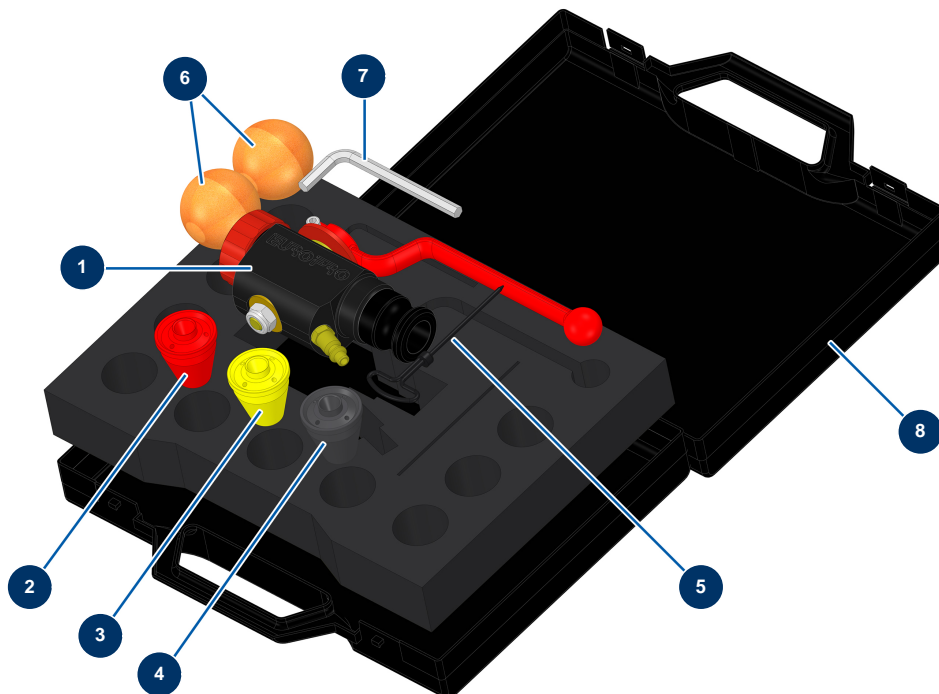

Beschichtungsmaschine COMPACT-PRO 25 CLASSIC V3 - Spritzlanze

Détails des pièces

Pos.	Référence	Désignation
1	12270	ABS-Spritzlanze – 8, 14 und 24 P
2	10045	Spritzdüse Nr. 5 rot
3	10046	Spritzdüse Nr. 6 gelb
4	10047	Spritzdüse Nr. 7 anthrazit
5	90605	Düsenputzstock
6	90566	Reinigungsball ø 50
7	101013	7er-Sechskantschlüssel
8	90603	Koffer leer für Lanze