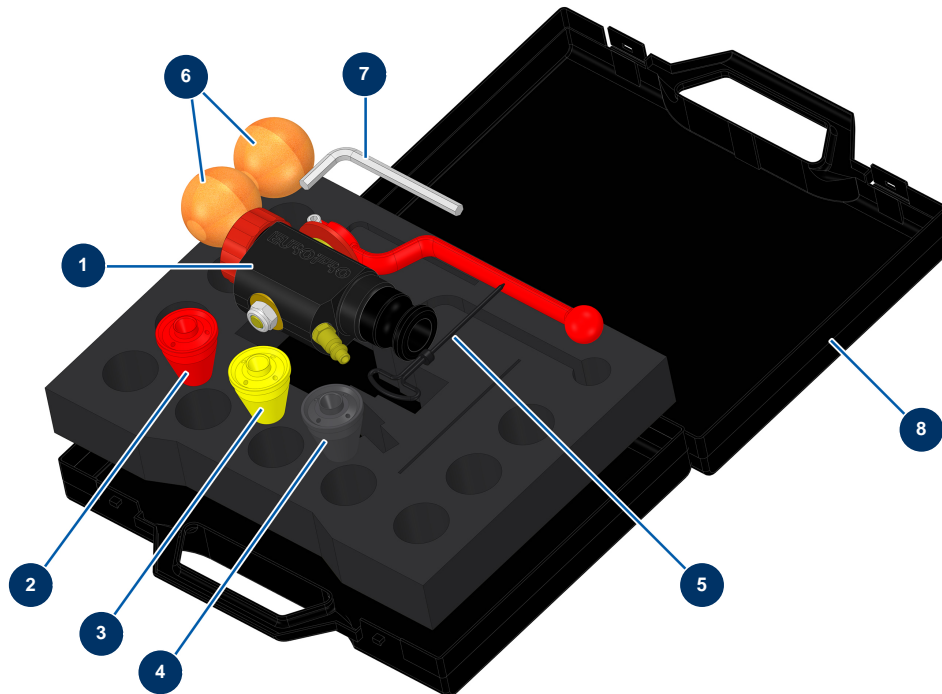

Beschichtungsmaschine COMPACT-PRO 25 CLASSIC V3 - Spritzlanze

Détails des pièces

Pos.	Référence	Désignation
1	12270	ABS-Spritzlanze – 8, 14 und 24 P
2	10045	Spritzdüse Nr. 5 rot
3	10046	Spritzdüse Nr. 6 gelb
4	10047	Spritzdüse Nr. 7 anthrazit
5	90605	Düsenputzstock
6	90566	Reinigungsball ø 50
7	101013	7er-Sechskantschlüssel
8	90603	Koffer leer für Lanze