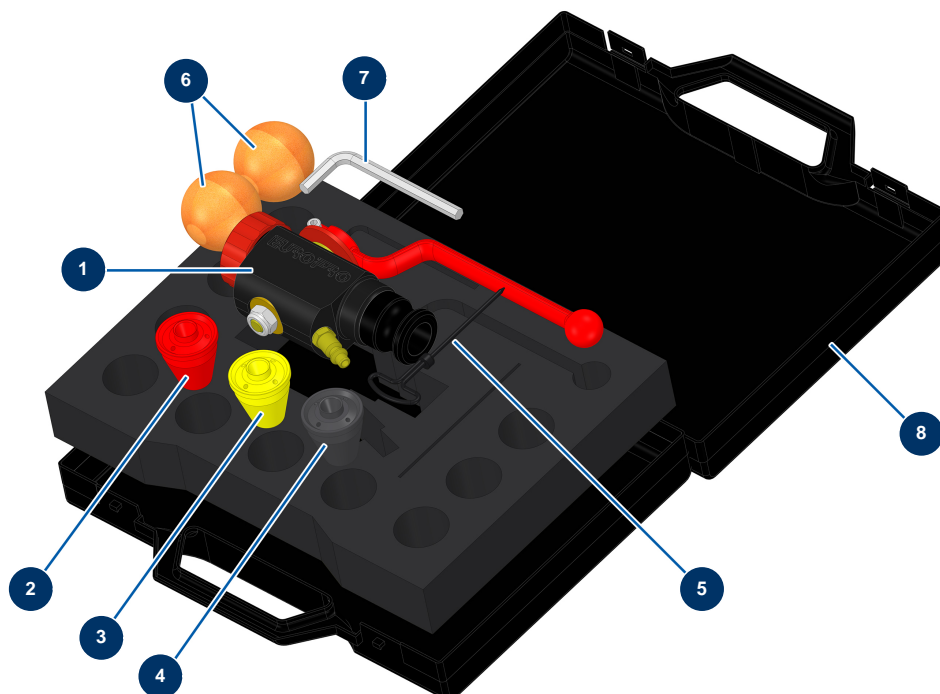

Beschichtungsmaschine COMPACT-PRO 25 CLASSIC V3 - Spritzlanze

Détails des pièces

Pos.	Référence	Désignation
1	12270	ABS-Spritzlanze – 8, 14 und 24 P
2	10045	Spritzdüse Nr. 5 rot
3	10046	Spritzdüse Nr. 6 gelb
4	10047	Spritzdüse Nr. 7 anthrazit
5	90605	Düsenputzstock
6	90566	Reinigungsball ø 50
7	101013	7er-Sechskantschlüssel
8	90603	Koffer leer für Lanze