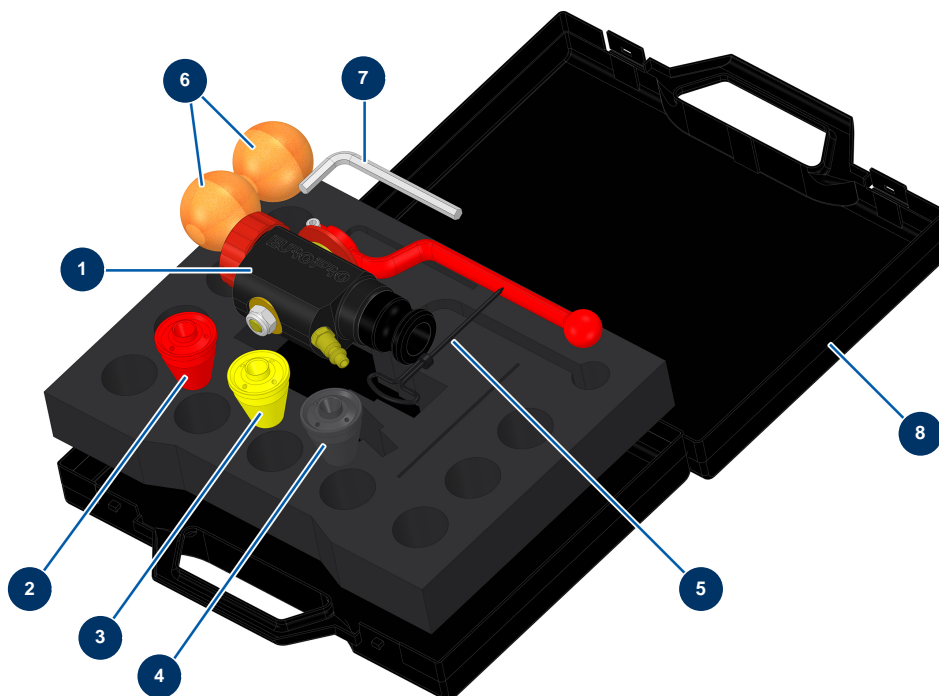

## COMPACT-PRO 25 CLASSIC V3 spraying machine - Spraying lance

### Détails des pièces

Pos.	Référence	Désignation
1	12270	8, 14 and 24P ABS spray lance
2	10045	Red nozzle Ø 5mm
3	10046	Yellow nozzle Ø 6mm
4	10047	Anthracite nozzle Ø 7mm
5	90605	Tube brush
6	90566	Cleaning ball Ø 50
7	101013	7mm Allen key
8	90603	Empty case for lance