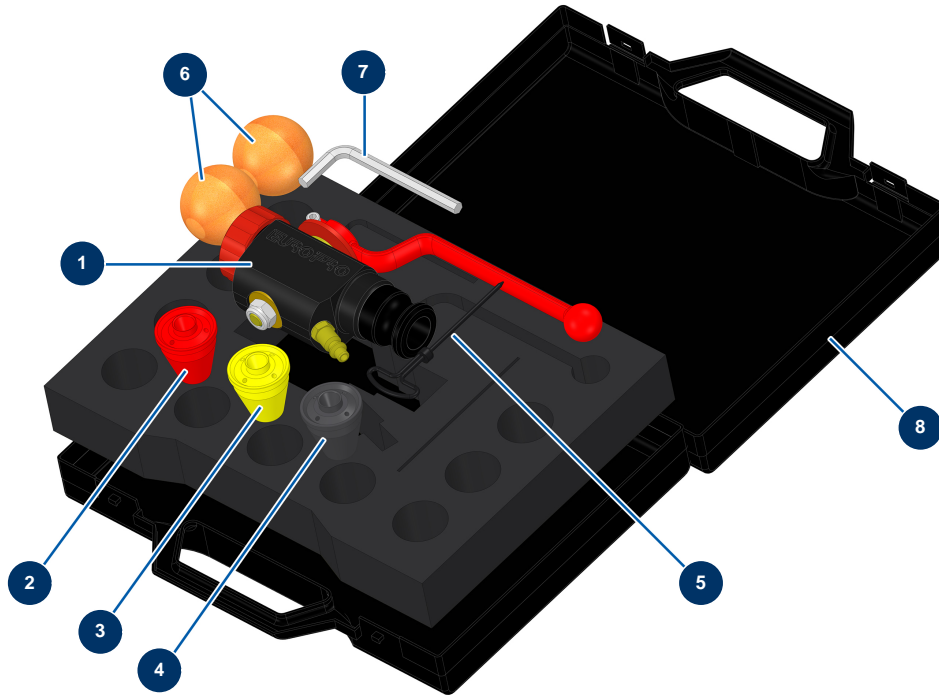

## COMPACT-PRO 25 CLASSIC V3 spraying machine - Spraying lance

### Détails des pièces

Pos.	Référence	Désignation
1	12270	8, 14 and 24P ABS spray lance
2	10045	Red nozzle Ø 5mm
3	10046	Yellow nozzle Ø 6mm
4	10047	Anthracite nozzle Ø 7mm
5	90605	Tube brush
6	90566	Cleaning ball Ø 50
7	101013	7mm Allen key
8	90603	Empty case for lance