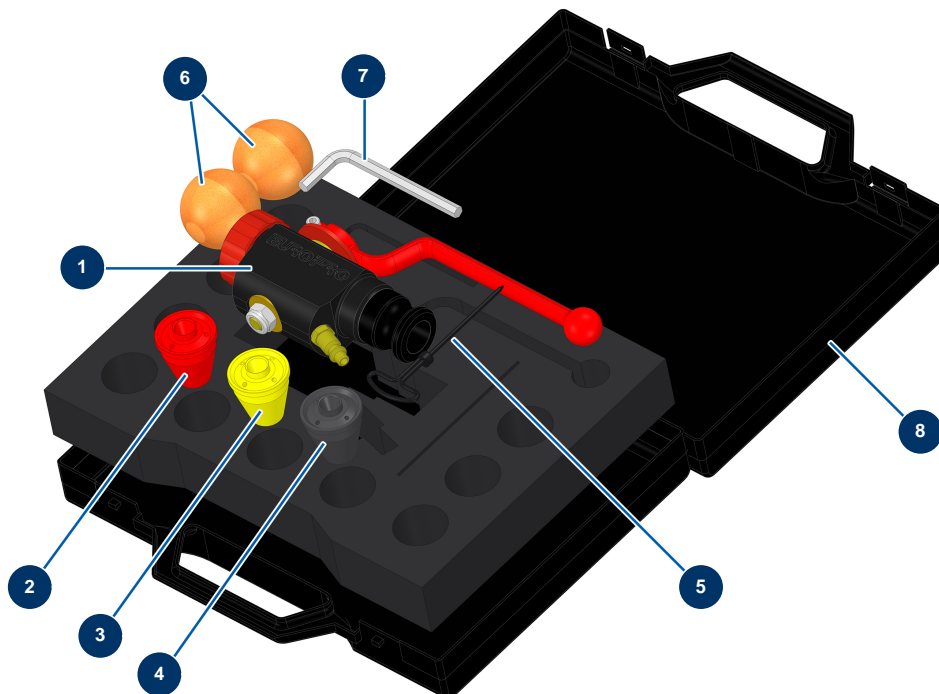

## Máquina de proyección COMPACT-PRO 25 CLASSIC V3 - Lanza de proyección

### Détails des pièces

| Pos. | Référence | Désignation                          |
|------|-----------|--------------------------------------|
| 1    | 12270     | Lanza de proyección ABS 8, 14 y 24 P |
| 2    | 10045     | Boquilla n° 5 roja                   |
| 3    | 10046     | Boquilla n° 6 amarilla               |
| 4    | 10047     | Boquilla n° 7 antracita              |
| 5    | 90605     | Cinzel para limpieza boquilla        |
| 6    | 90566     | Bolas para limpiar ø 50              |
| 7    | 101013    | Llave Allen de 7                     |
| 8    | 90603     | Maletín vacío para lanza             |