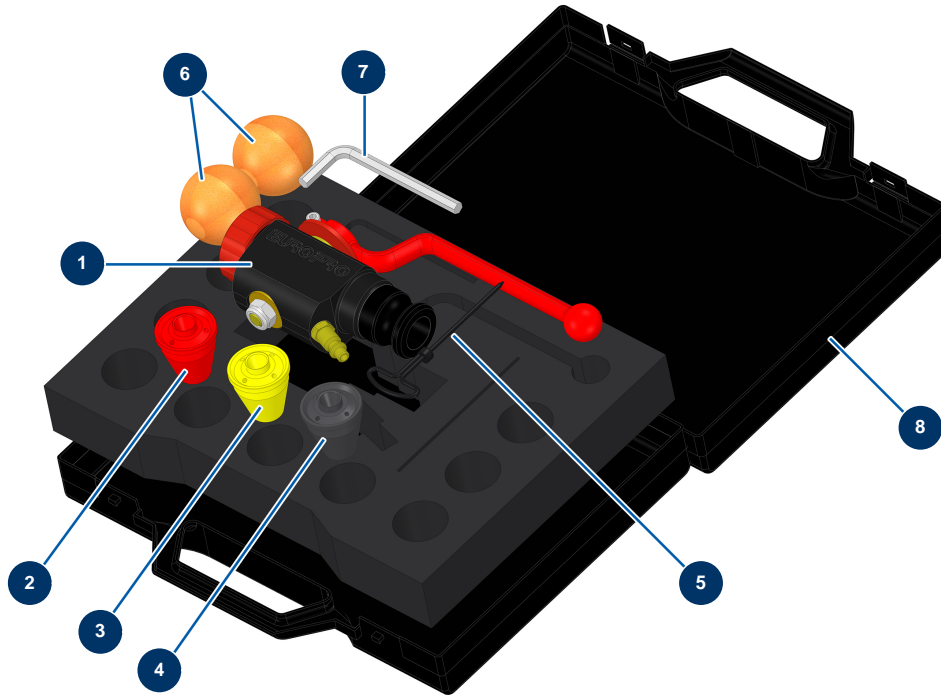

## Máquina de proyección COMPACT-PRO 25 CLASSIC V3 - Lanza de proyección

### Détails des pièces

Pos.	Référence	Désignation
1	12270	Lanza de proyección ABS 8, 14 y 24 P
2	10045	Boquilla n° 5 roja
3	10046	Boquilla n° 6 amarilla
4	10047	Boquilla n° 7 antracita
5	90605	Cincel para limpieza boquilla
6	90566	Bolas para limpiar ø 50
7	101013	Llave Allen de 7
8	90603	Maletín vacío para lanza