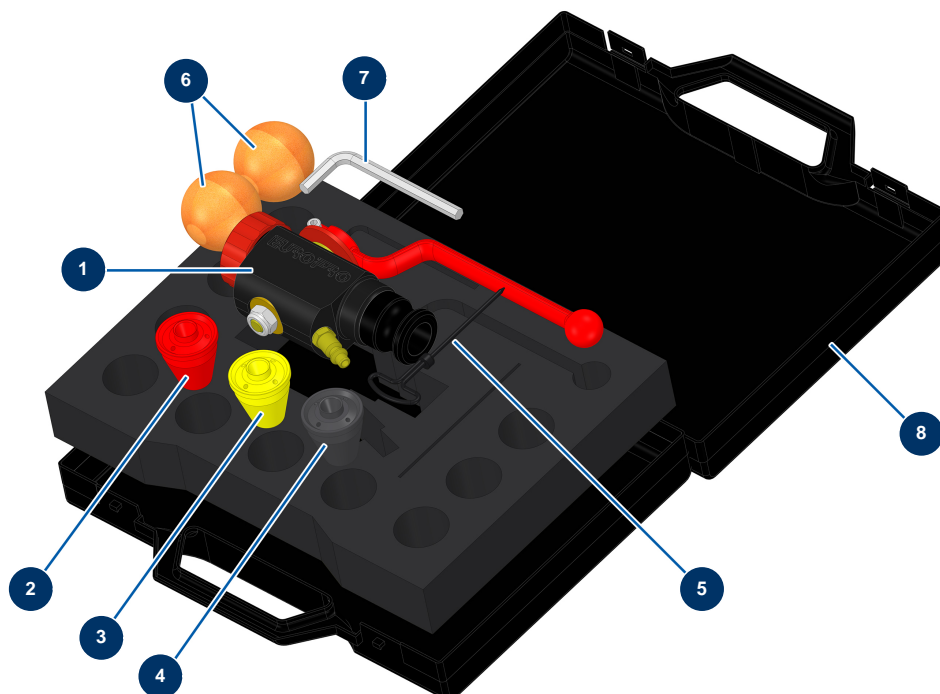

## Intonacatrice COMPACT-PRO 25 CLASSIC V3 - Lancia di spruzzatura

### Détails des pièces

Pos.	Référence	Désignation
1	12270	Lancia di spruzzatura ABS 8, 14 e 24 P
2	10045	Dusa n. 5 rossa
3	10046	Dusa n. 6 gialla
4	10047	Dusa n. 7 antracite
5	90605	Bulino per pulizia ugello
6	90566	Pallina per la pulizia ø 50
7	101013	Chiave a brugola da 7
8	90603	Valigetta vuota per lancia