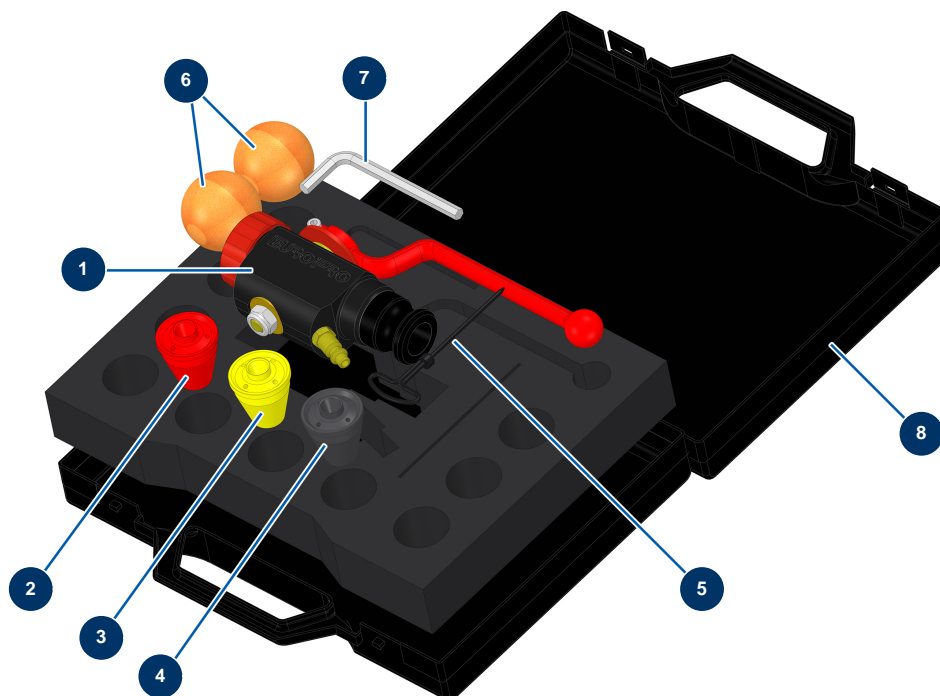

Intonacatrice COMPACT-PRO 25 CLASSIC V3 - Lancia di spruzzatura

Détails des pièces

Pos.	Référence	Désignation
1	12270	Lancia di spruzzatura ABS 8, 14 e 24 P
2	10045	Dusa n. 5 rossa
3	10046	Dusa n. 6 gialla
4	10047	Dusa n. 7 antracite
5	90605	Bulino per pulizia ugello
6	90566	Pallina per la pulizia ø 50
7	101013	Chiave a brugola da 7
8	90603	Valigetta vuota per lancia