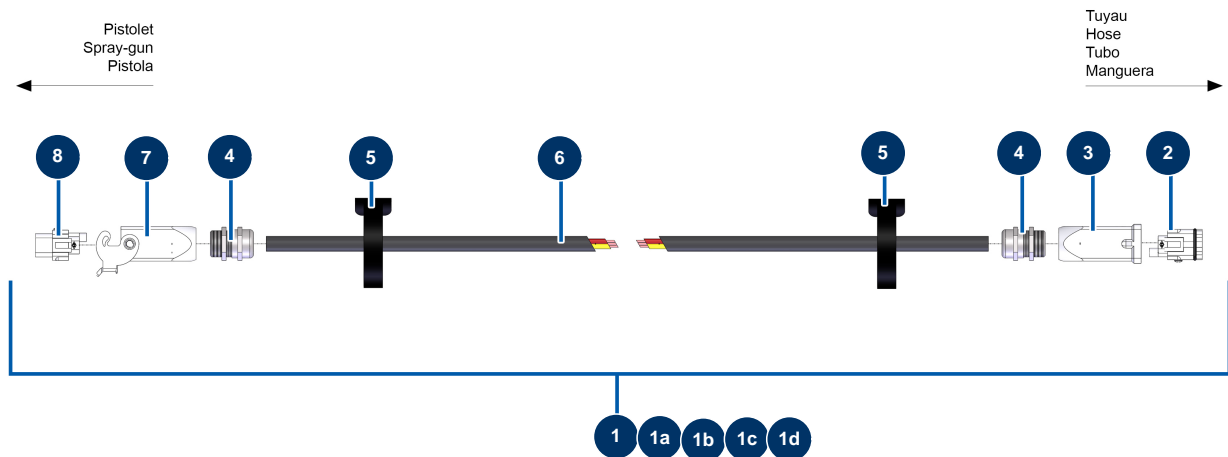

Sprühmaschine JETPRO 160 komplett - 400V TETRA - Verlängerungen kabelgebundene Fernbedienung (bis 06/2021)

Détails des pièces

Pos.	Référence	Désignation
1	12904	Verlängerungskabel Fernbedienung 10 Meter JETPRO
1a	12905	Verlängerungskabel Fernbedienung 15 Meter JETPRO
1b	12906	Kabelgebundene Fernbedienungsverlängerung 20 Meter JETPRO
1c	12908	Kabelgebundene Fernbedienungsverlängerung 25 Meter JETPRO
1d	12907	Kabelgebundene Fernbedienungsverlängerung 40 Meter UNIVERSAL
2	11913	Steckereinsatz 4 P + T Blasmaaschine
3	11916	Isolierhaube 3 p + T Blasmaaschine
4	30042	Koaxiales Untersetzungsgetriebe 90° - T40 - R30 - B14/T71
4	30082	11er wasserdicht vernickelte Stopfbüchse
5	12410	Kletthalsband mit Schnalle 12,7 x 228 mm
6	30016	Stromkabel H07RNF 3G1,5 am Meter
7	11966	Isolierhaube 3 p + T 1 Blasmaaschinenhebel

Pos.	Référence	Désignation
8	11914	Weiblicher Einsatz 4 P + T Blasmaaschine