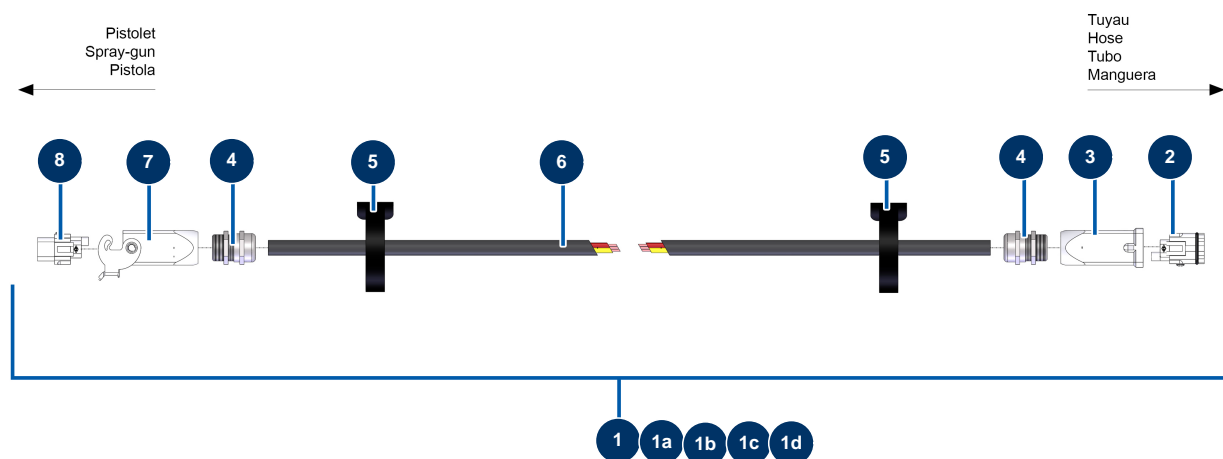

Máquina de pulverización JETPRO 160 completa - 400V TETRA - Extensiones telemando con cables (hasta 06/2021)

Détails des pièces

Pos.	Référence	Désignation
1	12904	Extensión telemando con cable de 10 metros
1a	12905	Extensión telemando con cable de 15 metros
1b	12906	Extensión telemando con cable de 20 metros
1c	12908	Extensión telemando con cable de 25 metros
1d	12907	Extensión telemando con cable 40 metros UNIVERSAL
2	11913	Inserto macho 4 p + T máquina de soplado/insuflado
3	11916	Tapa aislante 3 p + T Máquina de soplado y insuflado
4	30042	Reductor de velocidad 90° - T40 - R30 - B14/T71
4	30082	Prensaestopa estanco niquelado de 11
5	12410	Brida autoblocante con anillo 12,7 x 228 mm
6	30016	Cable eléctrico H07RNF 3G1,5 al metro
7	11966	Tapa aislante 3 p + T 1 palanca Máquina de soplado y insuflado

Pos.	Référence	Désignation
8	11914	Inserto hembra 4 p + T máquina de soplado/insuflado