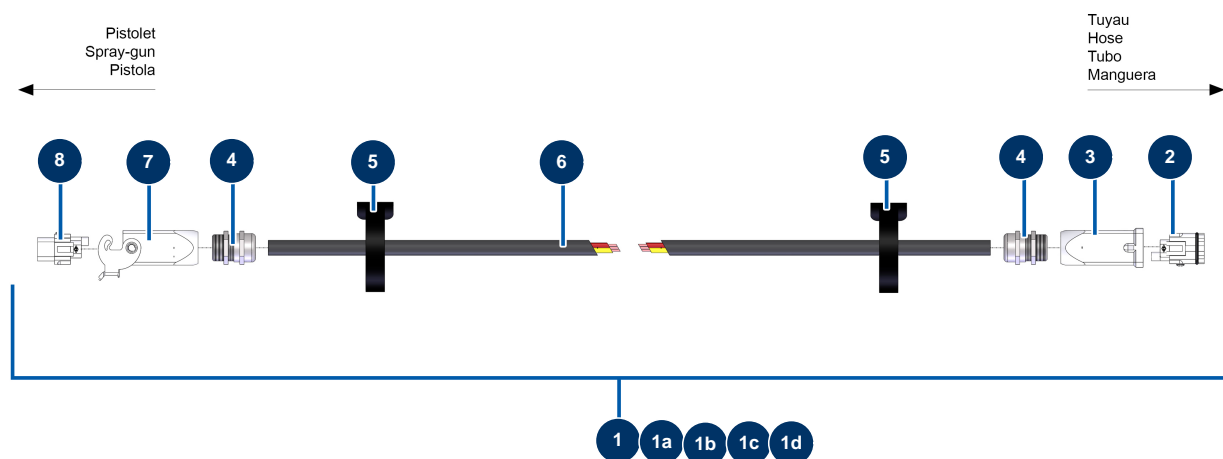

Intonacatrice airless JETPRO 160 completa - 400V TETRA - Prolunghe telecomando con fili (fino a 06/2021)

Détails des pièces

Pos.	Référence	Désignation
1	12904	Prolunga telecomando a filo da 10 metri
1a	12905	Prolunga telecomando a filo da 15 metri
1b	12906	Prolunga telecomando a filo da 20 metri
1c	12908	Prolunga telecomando a filo da 25 metri
1d	12907	Prolunga telecomando a filo 40 metri UNIVERSALE
2	11913	Frutto spina 4 p + T cardatrice
3	11916	Custodia isolante 3 p + T cardatrice
4	30042	Riduttore di velocità 90° - T40 - R30 - B14/T71
4	30082	Premistoppa a tenuta ermetica nichelato da 11
5	12410	Fascetta autobloccante con anello 12,7 x 228 mm
6	30016	Cavo elettrico H07RNF 3G1.5 a metro
7	11966	Custodia isolante 3 p + T 1 leva cardatrice

Pos.	Référence	Désignation
8	11914	Frutto presa 4 p + T cardatrice