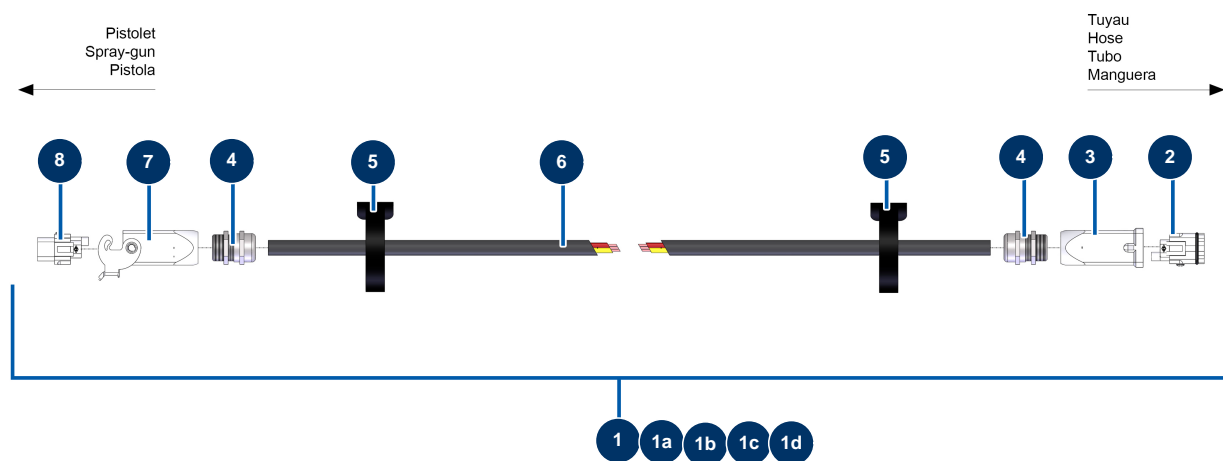

## Intonacatrice airless JETPRO 160 completa - 400V TETRA - Prolunghe telecomando con fili (fino a 06/2021)

### Détails des pièces

Pos.	Référence	Désignation
1	12904	Prolunga telecomando a filo da 10 metri
1a	12905	Prolunga telecomando a filo da 15 metri
1b	12906	Prolunga telecomando a filo da 20 metri
1c	12908	Prolunga telecomando a filo da 25 metri
1d	12907	Prolunga telecomando a filo 40 metri UNIVERSALE
2	11913	Frutto spina 4 p + T cardatrice
3	11916	Custodia isolante 3 p + T cardatrice
4	30042	Riduttore di velocità 90° - T40 - R30 - B14/T71
4	30082	Premistoppa a tenuta ermetica nichelato da 11
5	12410	Fascetta autobloccante con anello 12,7 x 228 mm
6	30016	Cavo elettrico H07RNF 3G1.5 a metro
7	11966	Custodia isolante 3 p + T 1 leva cardatrice

<b>Pos.</b>	<b>Référence</b>	<b>Désignation</b>
8	11914	Frutto presa 4 p + T cardatrice