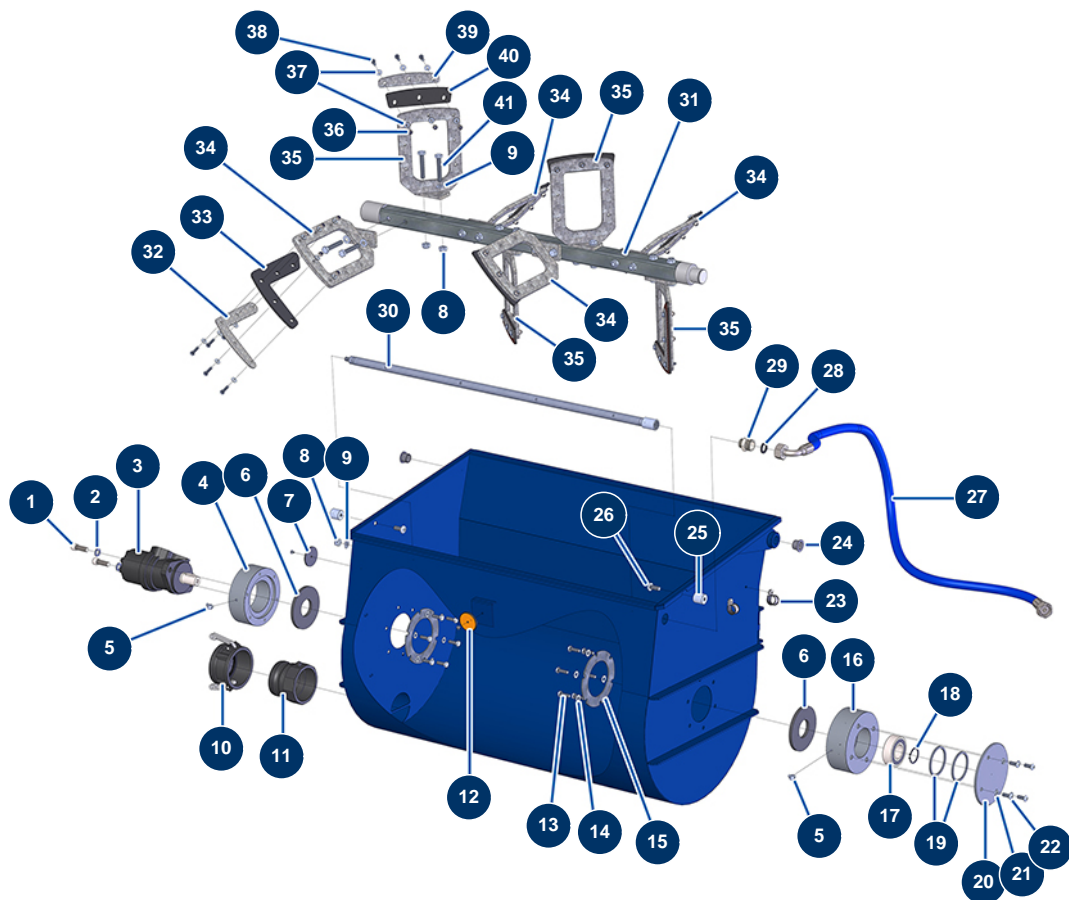

Máquina de proyección X-PRO E70 - 400V TETRA V2 - Mezclador

Détails des pièces

Pos.	Référence	Désignation
1	12461	Tornillo de cabeza cilíndrica 12 x 35
2	12462	Arandela grower ø 12
3	12403	Motor hidráulico BMR 250 mezclador - CP 60
4	M10244	Cojinete motor mezclador- CP 60
5	12397	Lubricador 45° x M6 - CP 60
6	12511	Junta parte inferior del depósito - CP 60
7	12362	Catadióptrico redondo y blanco - CP 60
8	60013	Tuerca M 10 nylstop
9	30280	Arandela estrecha ø 10 inox
10	13171	Tapón hembra 3" POLYPRO - CP 60
11	13172	Adaptador rosca interior 3" Polypro - CP 60
12	12361	Catadióptrico redondo y naranja - CP 60
13	11544	Tornillo THEF 8 x 25