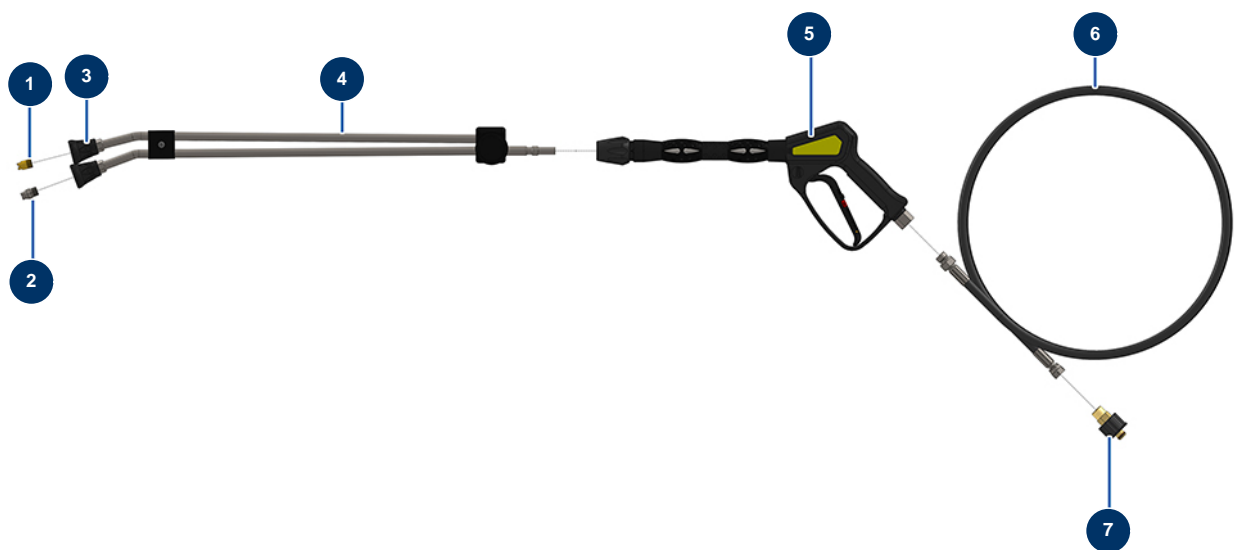

## Intonacatrice X-PRO E70 - 400V TETRA V2 - Lancia idropulitrice ad alta pressione (opzione)

### Détails des pièces

Pos.	Référence	Désignation
1	90307	Ugello bassa pressione 50°-40
2	90305	Ugello alta pressione 15°-45
3	12415	Portaugello tubo lancia doppia a gomito 600 mm attacco KW
4	12166	Tubo lancia doppio a gomito 600 mm attacco KW
5	12165	Pistola idropulitrice con tubo protetto 310 bar attacco KW
6	12071	Tubo idropultrice ø 8-315 bar 10 metri
7	90328	Attacco rapido femmina M22-150 F x 3/8 M