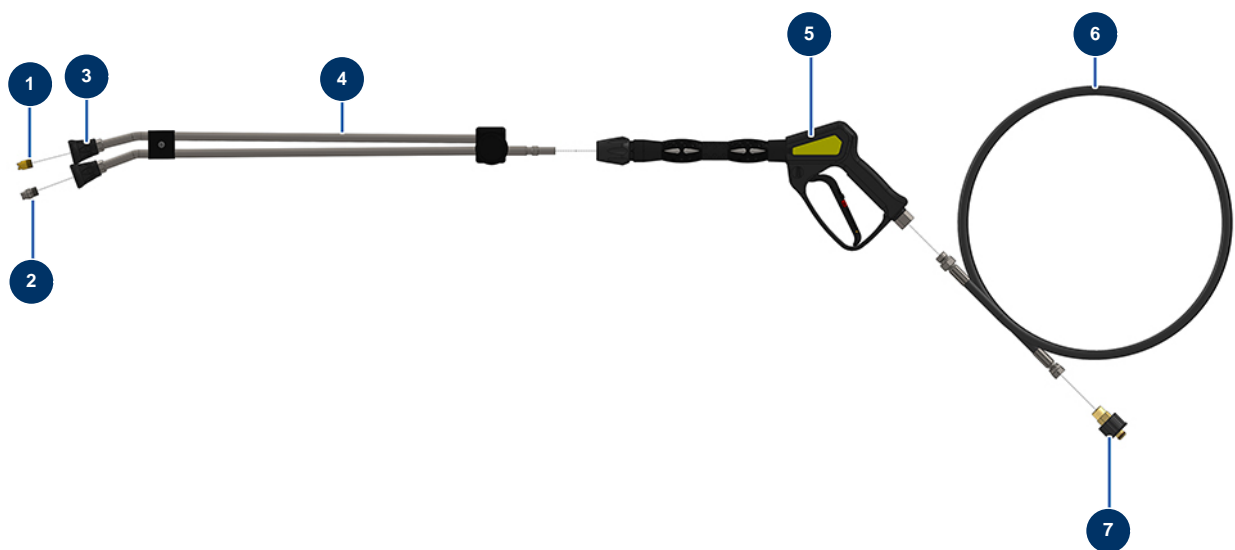

Intonacatrice X-PRO E70 - 400V TETRA V2 - Lancia idropulitrice ad alta pressione (opzione)

Détails des pièces

Pos.	Référence	Désignation
1	90307	Ugello bassa pressione 50°-40
2	90305	Ugello alta pressione 15°-45
3	12415	Portaugello tubo lancia doppia a gomito 600 mm attacco KW
4	12166	Tubo lancia doppio a gomito 600 mm attacco KW
5	12165	Pistola idropulitrice con tubo protetto 310 bar attacco KW
6	12071	Tubo idropultrice ø 8-315 bar 10 metri
7	90328	Attacco rapido femmina M22-150 F x 3/8 M