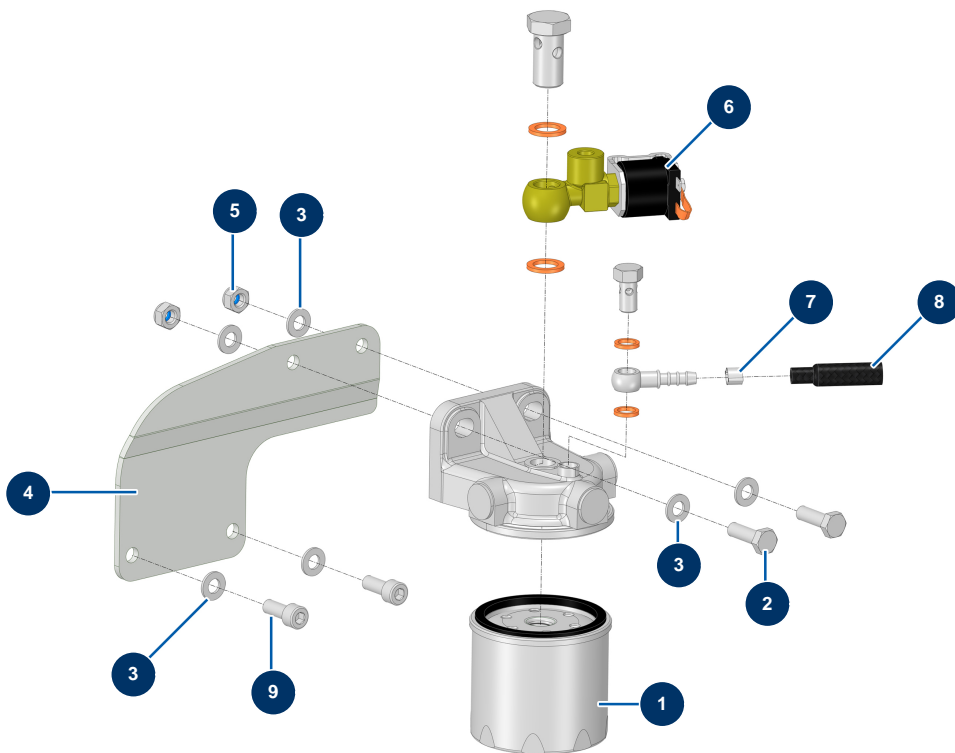

## Máquina de proyección X-PRO D80 V2 - Soporte filtro de gasóleo

### Détails des pièces

| Pos. | Référence | Désignation  |
|------|-----------|--|
| 1    | 80333     | Filtro diésel motor 27 cv LOMBARDINI                     |
| 2    | 11544     | Tornillo THEF 8 x 25                                     |
| 3    | 30256     | Arandela estrecha ø 8 inox                               |
| 4    | C23980CST |  |
| 5    | 13980     | Tuerca M 8 nylstop inox                                  |
| 6    | 30769     | Electroválvula filtro diésel 27 cv LOMBARDINI - CP 60    |
| 7    | 60031     | Abrazadera dos orejas 11 x 13                            |
| 8    | 12391     | Manguera alimentación diésel ø 7,5 mm (vendida al metro) |
| 9    | 80470     | Tornillo de cabeza cilíndrica 8 x 20                     |