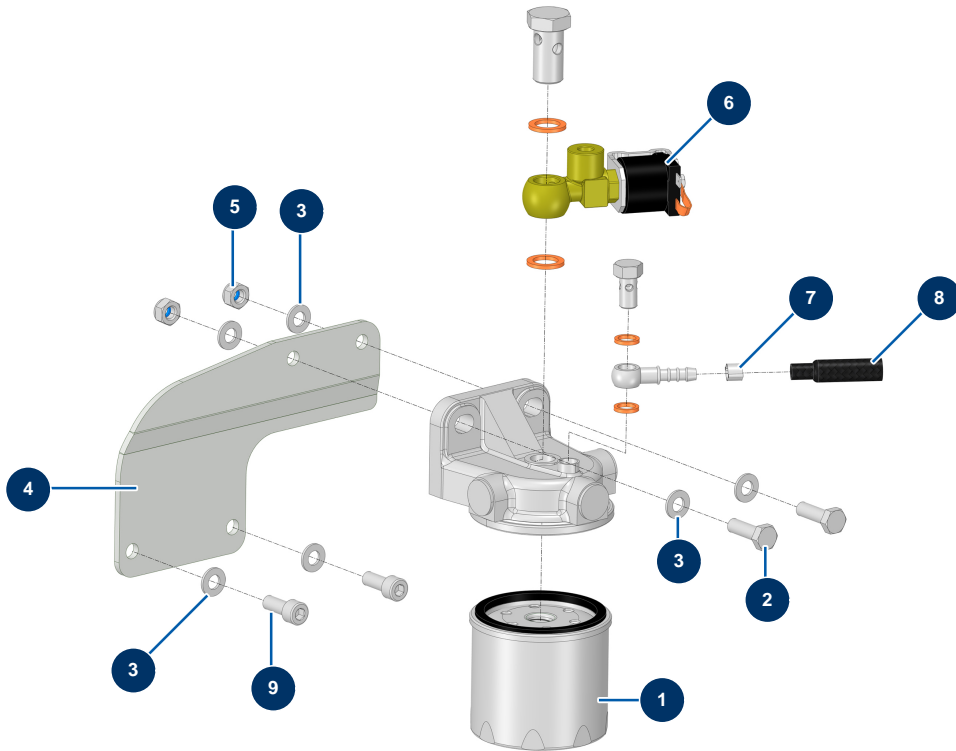

Máquina de proyección X-PRO D80 V2 - Soporte filtro de gasóleo

Détails des pièces

Pos.	Référence	Désignation
1	80333	Filtro diésel motor 27 cv LOMBARDINI
2	11544	Tornillo THEF 8 x 25
3	30256	Arandela estrecha ø 8 inox
4	C23980CST	
5	13980	Tuerca M 8 nylstop inox
6	30769	Electroválvula filtro diésel 27 cv LOMBARDINI - CP 60
7	60031	Abrazadera dos orejas 11 x 13
8	12391	Manguera alimentación diésel ø 7,5 mm (vendida al metro)
9	80470	Tornillo de cabeza cilíndrica 8 x 20