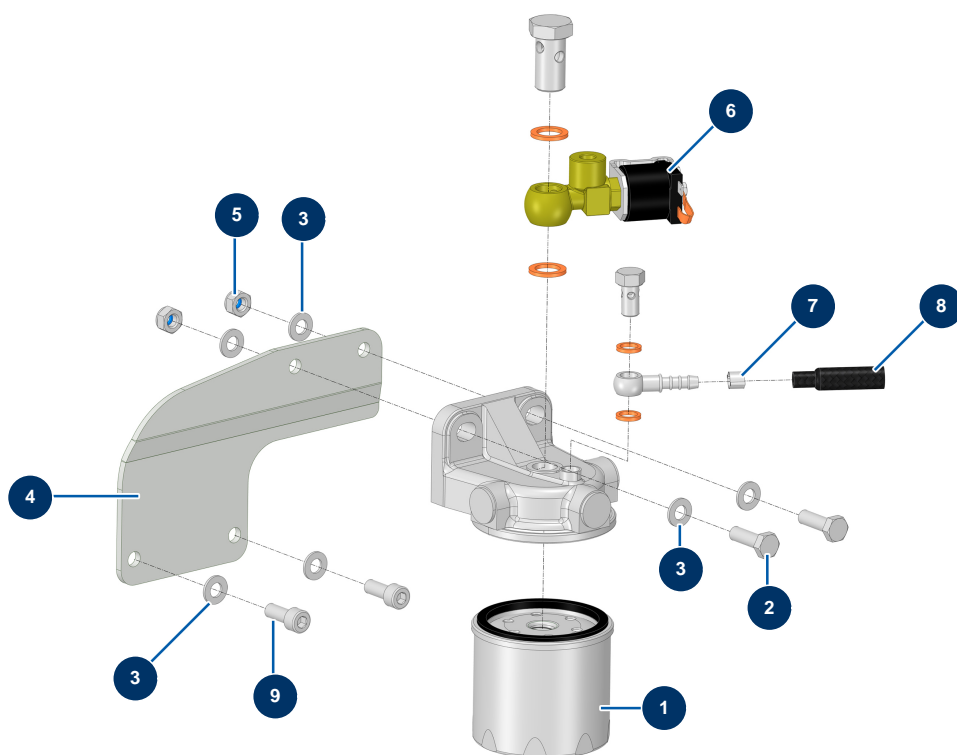

Intonacatrice X-PRO D80 V2 - Supporto filtro gasolio

Détails des pièces

| Pos. | Référence | Désignation |
|------|-----------|---|
| 1 | 80333 | Filtro gasolio motore 27 cv LOMBARDINI |
| 2 | 11544 | Vite THEF 8 x 25 |
| 3 | 30256 | Rondella stretta ø 8 inox |
| 4 | C23980CST | |
| 5 | 13980 | Dado M 8 nylstop inox |
| 6 | 30769 | Elettrovalvola filtro gasolio 27 cv LOMBARDINI - C.P 60 |
| 7 | 60031 | Fascetta due orecchie 11 x 13 |
| 8 | 12391 | Tubazione flessibile alimentazione gasolio ø 7,5 mm (venduta a metro) |
| 9 | 80470 | Vite testa cilindrica 8 x 20 |