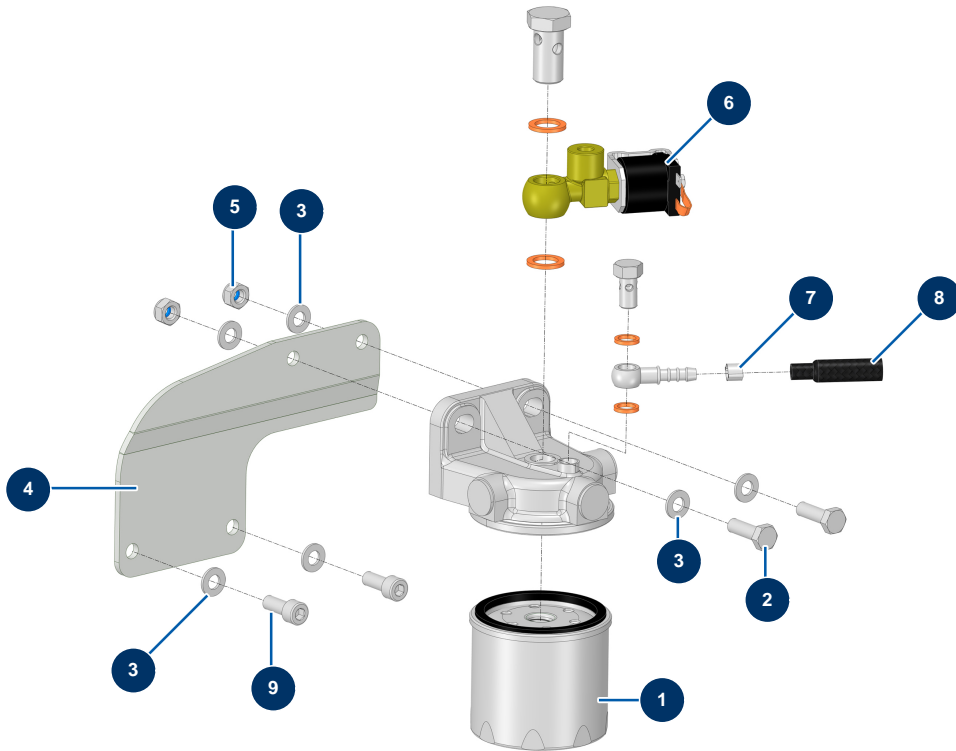

Intonacatrice X-PRO D80 V2 - Supporto filtro gasolio

Détails des pièces

Pos.	Référence	Désignation
1	80333	Filtro gasolio motore 27 cv LOMBARDINI
2	11544	Vite THEF 8 x 25
3	30256	Rondella stretta ø 8 inox
4	C23980CST	
5	13980	Dado M 8 nylstop inox
6	30769	Elettrovalvola filtro gasolio 27 cv LOMBARDINI - C.P 60
7	60031	Fascetta due orecchie 11 x 13
8	12391	Tubazione flessibile alimentazione gasolio ø 7,5 mm (venduta a metro)
9	80470	Vite testa cilindrica 8 x 20