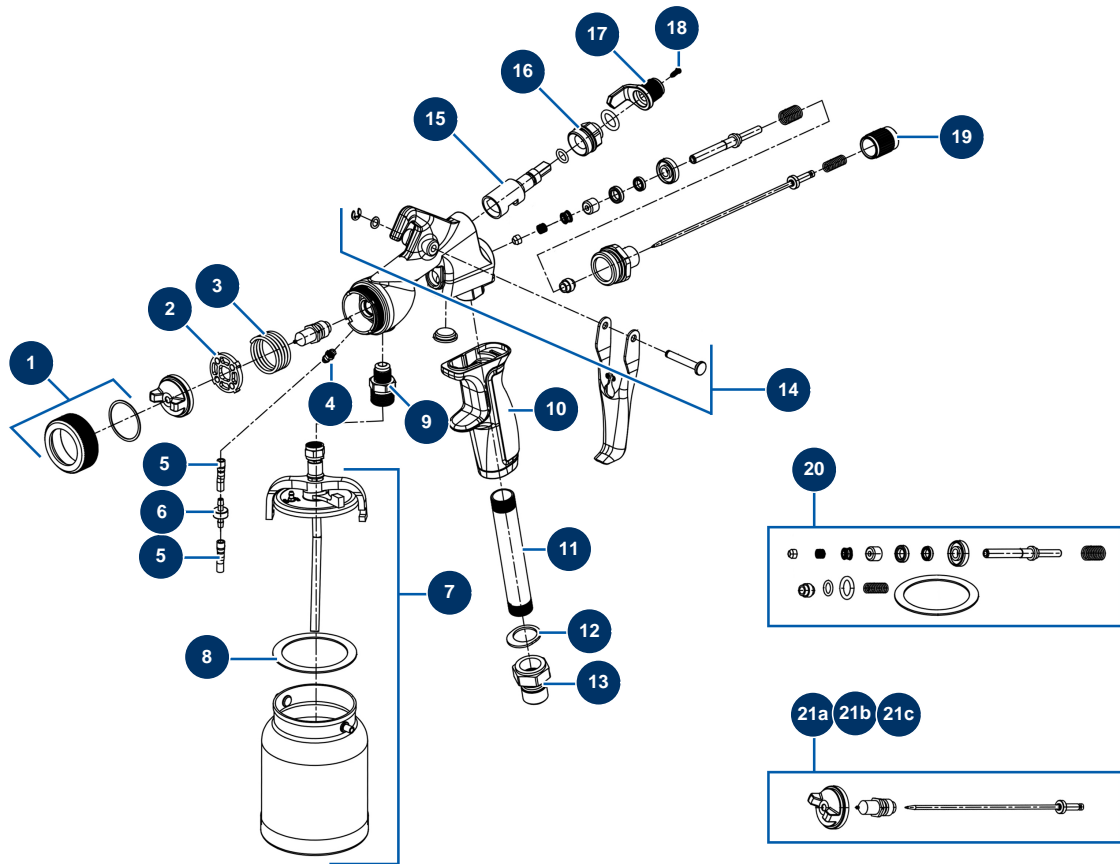

## HV500 Unterbecher-Farbpistole für Turbine - Allgemeine Ansicht

### Détails des pièces

Pos.	Référence	Désignation
1	40236	
2	40237	
3	40238	
4	40239	
5	40274	
6	40275	
7	40276	
8	40272	
9	40240	
10	40241	
11	40242	
12	40243	
13	40244	

Pos.	Référence	Désignation
14	40249	
15	40269	
16	40267	
17	40265	
18	40264	
19	40251	
20	40270	
21a	40231	Nadel-Kit ø 1,3 für Farbspritzpistole HV500
21b	40232	Nadel-Kit ø 1,8 für Farbspritzpistole HV500
21c	40233	Nadel-Kit ø 2,2 für Farbspritzpistole HV500