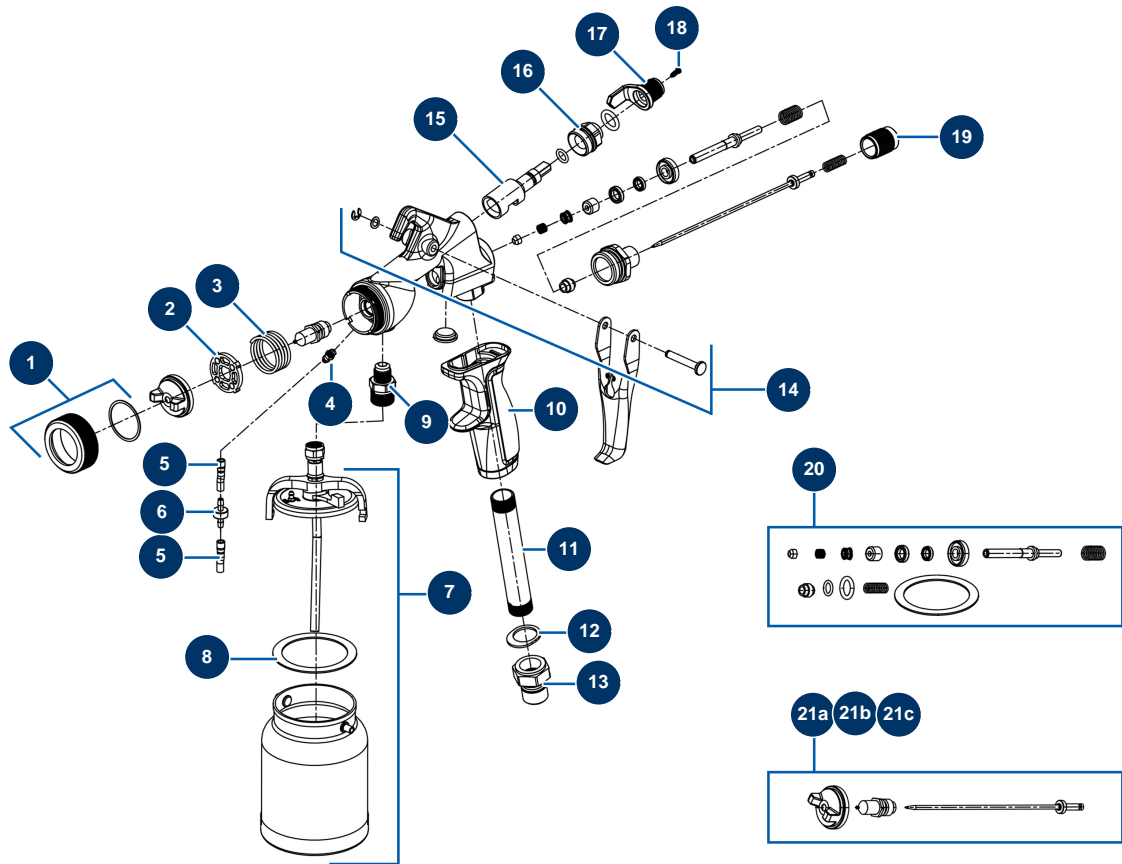

HV500 paint spray-gun for turbine with lower bowl - General view

Détails des pièces

Pos.	Référence	Désignation
1	40236	
2	40237	
3	40238	
4	40239	
5	40274	
6	40275	
7	40276	
8	40272	
9	40240	
10	40241	
11	40242	
12	40243	
13	40244	

Pos.	Référence	Désignation
14	40249	
15	40269	
16	40267	
17	40265	
18	40264	
19	40251	
20	40270	
21a	40231	ø 1,3 needle kit for HV500 paint spray gun
21b	40232	ø 1,8 needle kit for HV500 paint spray gun
21c	40233	ø 2,2 needle kit for HV500 paint spray gun