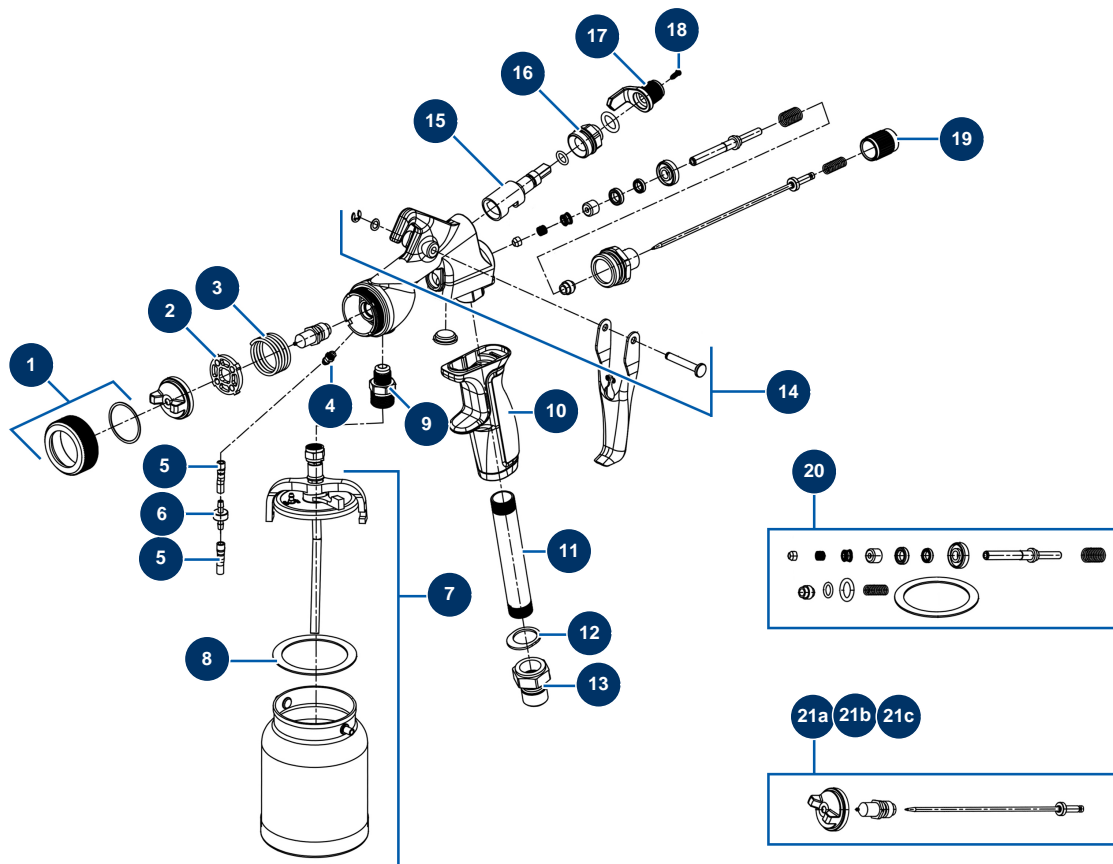

## Pistola de pintura depósito inferior HV500 para turbina - Vista general

### Détails des pièces

Pos.	Référence	Désignation
1	40236	
2	40237	
3	40238	
4	40239	
5	40274	
6	40275	
7	40276	
8	40272	
9	40240	
10	40241	
11	40242	
12	40243	
13	40244	

<b>Pos.</b>	<b>Référence</b>	<b>Désignation</b>
14	40249	
15	40269	
16	40267	
17	40265	
18	40264	
19	40251	
20	40270	
21a	40231	Kit aguja ø 1,3 pistola de pintura HV500
21b	40232	Kit aguja ø 1,8 pistola de pintura HV500
21c	40233	Kit aguja ø 2,2 pistola de pintura HV500