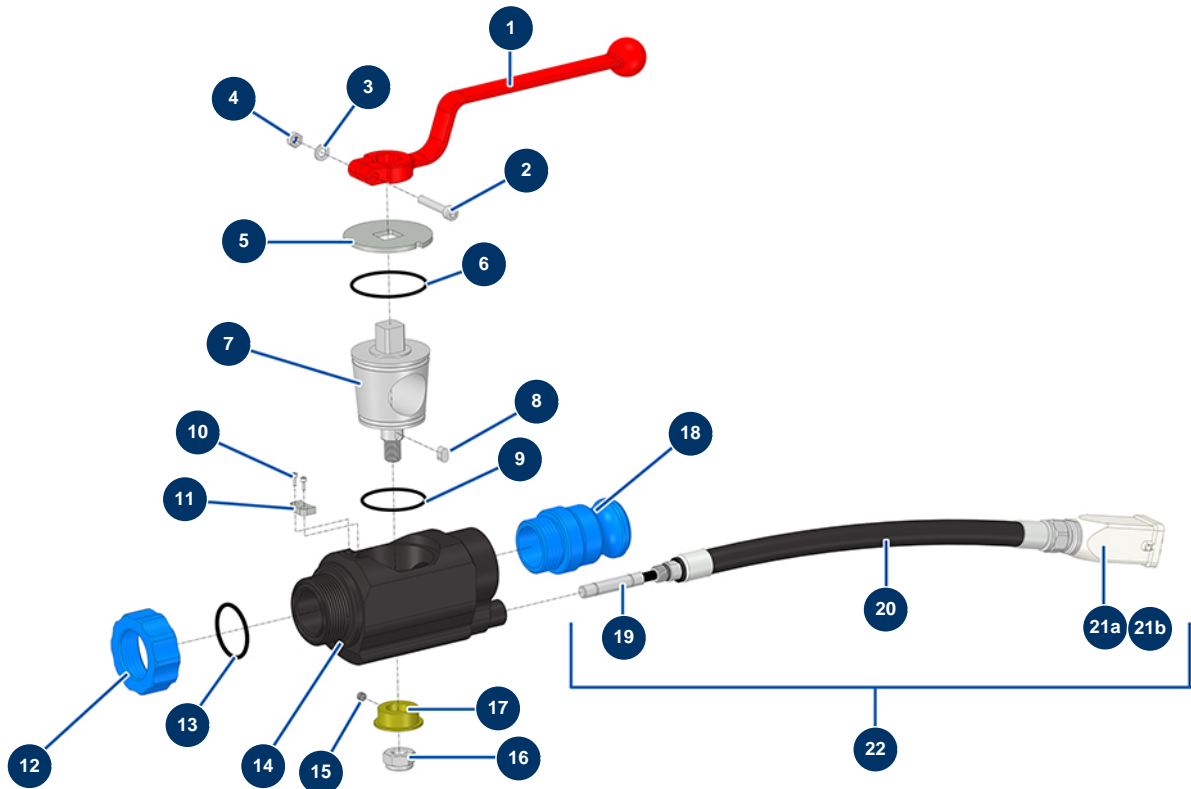

Intonacatrice COMPACT-PRO 10 JOINT - Lancia

Détails des pièces

Pos.	Référence	Désignation
1	20003	Impugnatura lancia a gomito rossa (attacco quadro da 14)
2	12245	Vite testa cilindrica 5 x 30
3	70085	Rondella stretta ø 5
4	11880	Dado M 5 nylstop
5	M10526	Rondella di appoggio per lancia di lisciatura
6	14613	Guarnizione O-Ring 43 x 2
7	M10089	Valvola lancia ABS Lisciatura
8	M10796	8
9	14611	Guarnizione O-Ring 36 x 2
10	11822	10
11	11813	Battuta rondella d'arresto lancia malta
12	11817	Ghiera lancia malta blu
13	1032076	Guarnizione O-Ring 30 x 2,50

Pos.	Référence	Désignation
14	M10090	Corpo ABS di lancia lisciatura
15	13031	Magnete ø 5 x 3 avvio telecomando s/fili
16	13981	Dado M 10 nylstop inox
17	M10402	Anello di detezione per lancia di lisciatura
18	11810	Adattatore alluminio 1" per lancia malta
19	13032	Sensore ø 8 avvio telecomando s/fili
20	13367	Flessibile rinforzato protezione cavo pistola JETPRO
21a	11916	Custodia isolante 3 p + T cardatrice
21b	11913	Frutto spina 4 p + T cardatrice
22	12766	Kit sensore completo pistola JETPRO attacco quadro