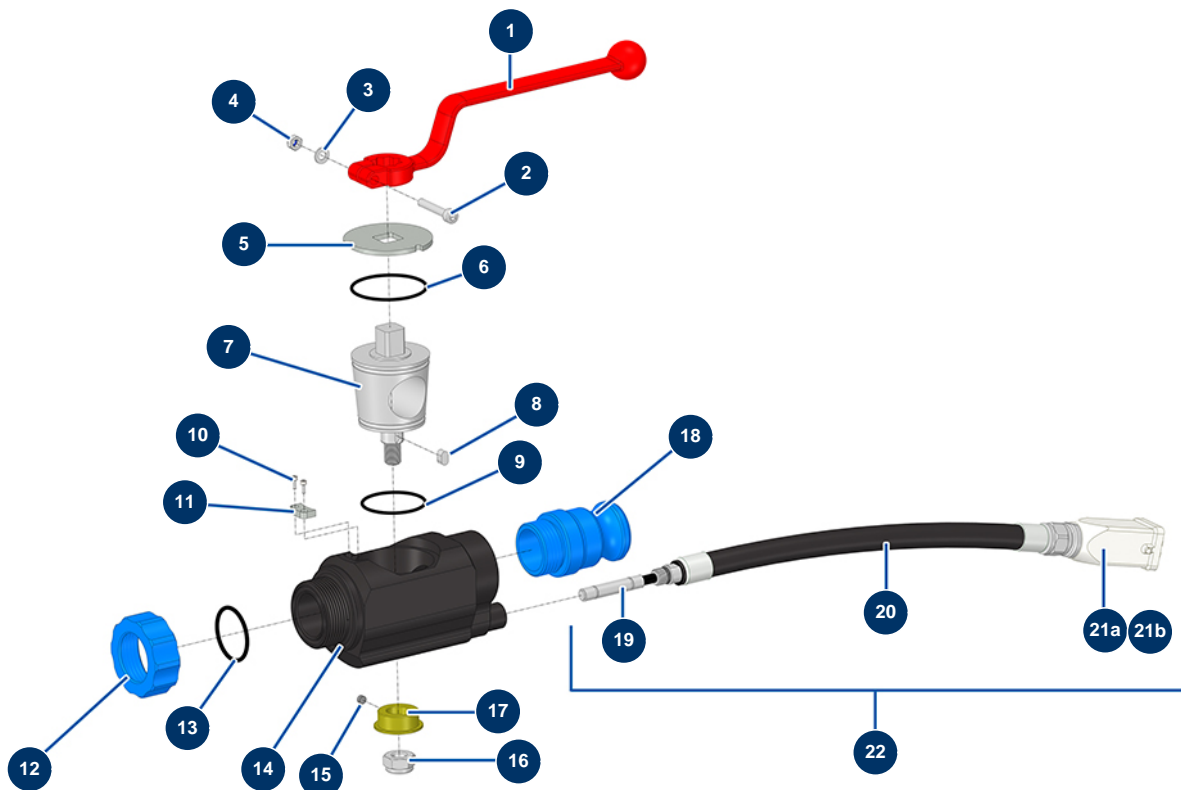

Intonacatrice COMPACT-PRO 10 JOINT - Lancia

Détails des pièces

Pos.	Référence	Désignation
1	20003	Impugnatura lancia a gomito rossa (attacco quadro da 14)
2	12245	Vite testa cilindrica 5 x 30
3	70085	Rondella stretta ø 5
4	11880	Dado M 5 nylstop
5	M10526	Rondella di appoggio per lancia di lisciatura
6	14613	Guarnizione O-Ring 43 x 2
7	M10089	Valvola lancia ABS Lisciatura
8	M10796	8
9	14611	Guarnizione O-Ring 36 x 2
10	11822	10
11	11813	Battuta rondella d'arresto lancia malta
12	11817	Ghiera lancia malta blu
13	1032076	Guarnizione O-Ring 30 x 2,50

Pos.	Référence	Désignation
14	M10090	Corpo ABS di lancia lisciatura
15	13031	Magnete ø 5 x 3 avvio telecomando s/fili
16	13981	Dado M 10 nylstop inox
17	M10402	Anello di detezione per lancia di lisciatura
18	11810	Adattatore alluminio 1" per lancia malta
19	13032	Sensore ø 8 avvio telecomando s/fili
20	13367	Flessibile rinforzato protezione cavo pistola JETPRO
21a	11916	Custodia isolante 3 p + T cardatrice
21b	11913	Frutto spina 4 p + T cardatrice
22	12766	Kit sensore completo pistola JETPRO attacco quadro