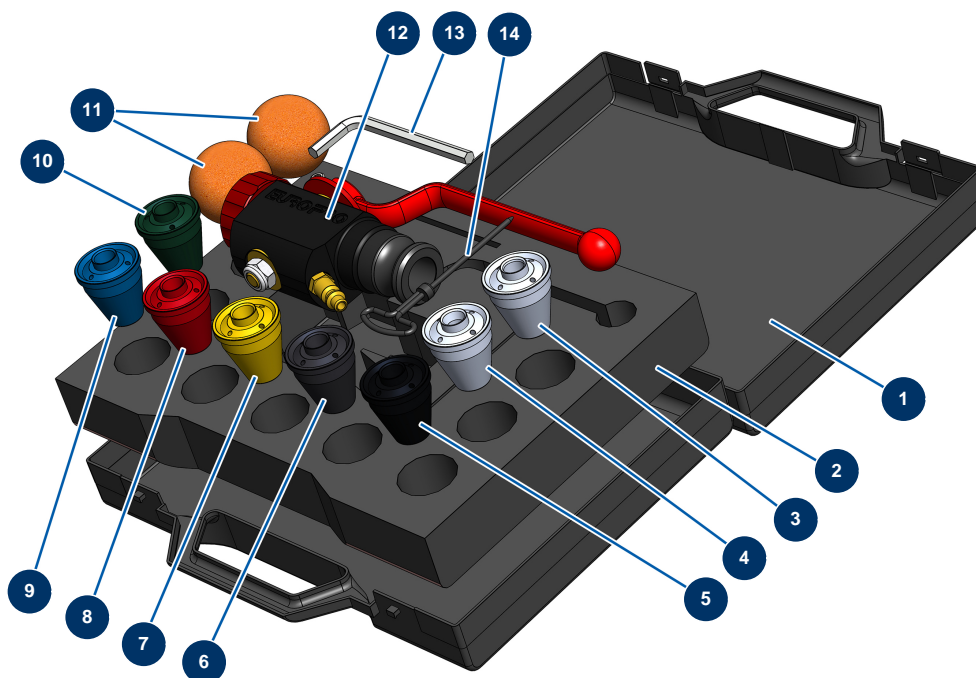

Intonacatrice DROPPRO 30P - Lancia di proiezione

Détails des pièces

Pos.	Référence	Désignation
1	90603	Valigetta vuota per lancia
2	80221	Schiuma bloccaggio valigetta lancia di spruzzatura
3	10052	Dusa n. 12
4	10050	Dusa n. 10
5	10048	Dusa n. 8 nera
6	10047	Dusa n. 7 antracite
7	10046	Dusa n. 6 gialla
8	10045	Dusa n. 5 rossa
9	10044	Dusa n. 4 blu
10	10043	Dusa n. 3 verde
11	20005	Pallina di pulizia ø 30
12	12270	Lancia di spruzzatura ABS 8, 14 e 24 P
13	101013	Chiave a brugola da 7

Pos.	Référence	Désignation
14	90605	Bulino per pulizia ugello