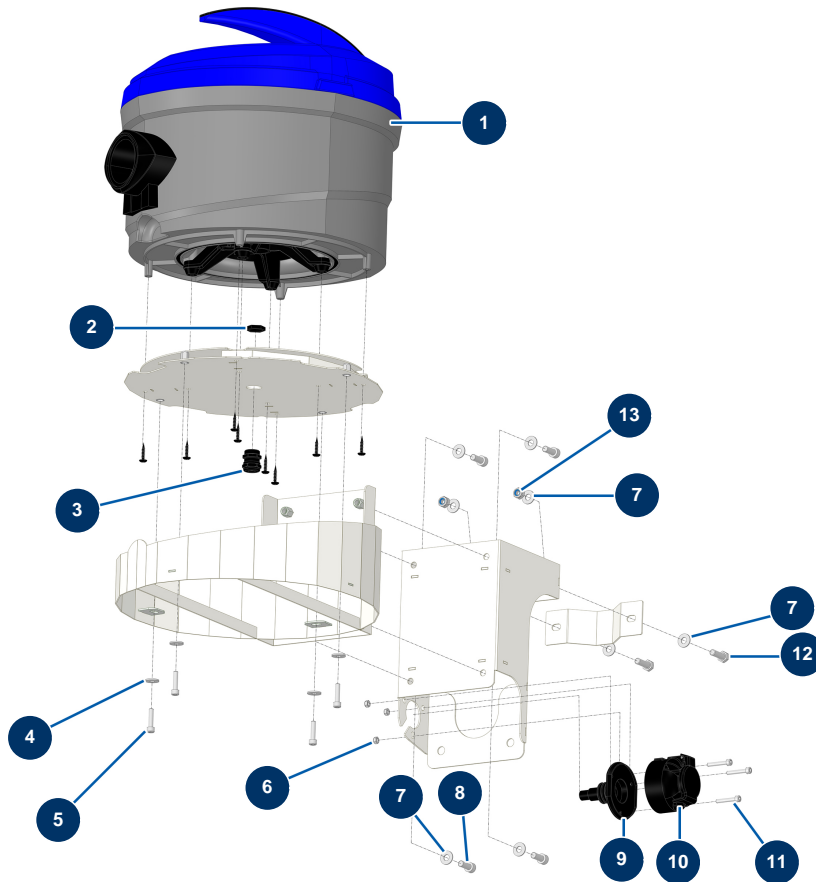

## Staubabsaugoption ASIPRO 25-11 gezogenes Gerät X-PRO - Allgemeine Ansicht

### Détails des pièces

Pos.	Référence	Désignation
1	15580	1
2	11197	M20-Stopfbuchsenmutter
3	80448	Wasserdicht Stopfbüchse M 20
4	30291	Große Unterlegscheibe ø 6
5	80614	Zylinderkopfschraube 6 x 25 Edelstahl
6	11880	Mutter M 5 Nylstop
7	80260	Mittlere Unterlegscheibe ø 8 Edelstahl
8	80470	Zylinderkopfschraube 8 x 20
9	15591	
10	15509	
11	12245	Zylinderkopfschraube 5 x 30
12	11544	THEF-Schraube 8 x 25
13	90127	Mutter M 8 Nylstop