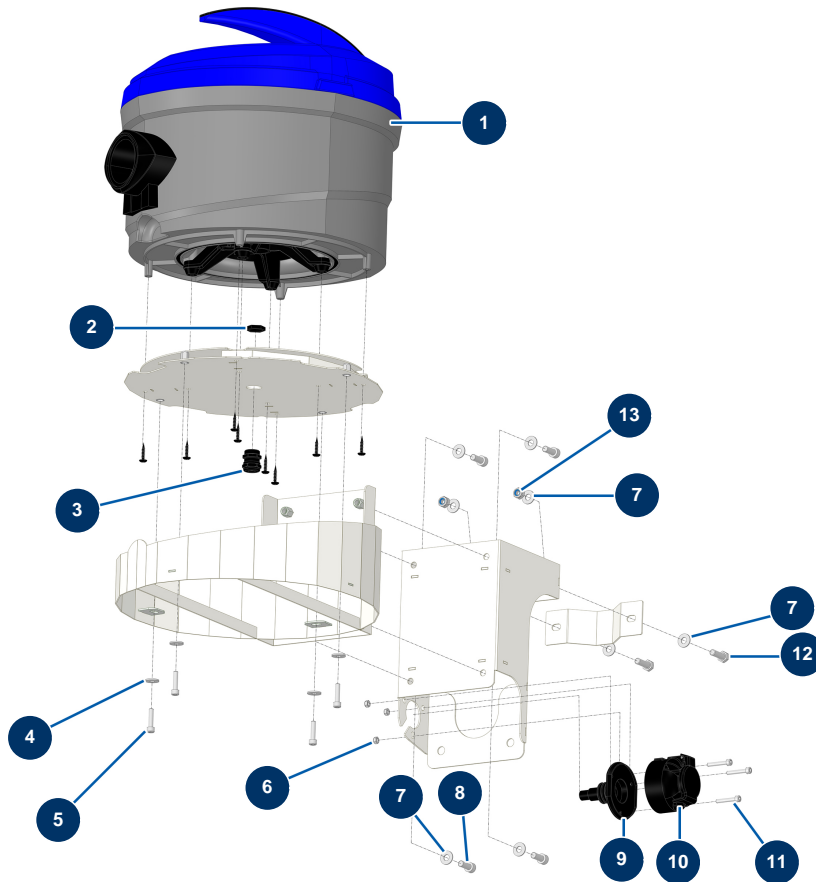

## ASPIPRO 25-11 dust vacuum option for X-PRO towable machine - General view

### Détails des pièces

Pos.	Référence	Désignation
1	15580	1
2	11197	M 20 cable gland nut
3	80448	M 20 waterproof cable gland
4	30291	ø 6 large washer
5	80614	6 x 25 inox cylindrical head screw
6	11880	M 5 nylstop nut
7	80260	ø 8 inox medium washer
8	80470	8 x 20 cylindrical head screw
9	15591	Lighting metal 7-pin female socket - C.P 60
10	15509	
11	12245	5 x 30 cylindrical head screw
12	11544	THEF 8 x 25 screw
13	90127	M 8 nylstop nut