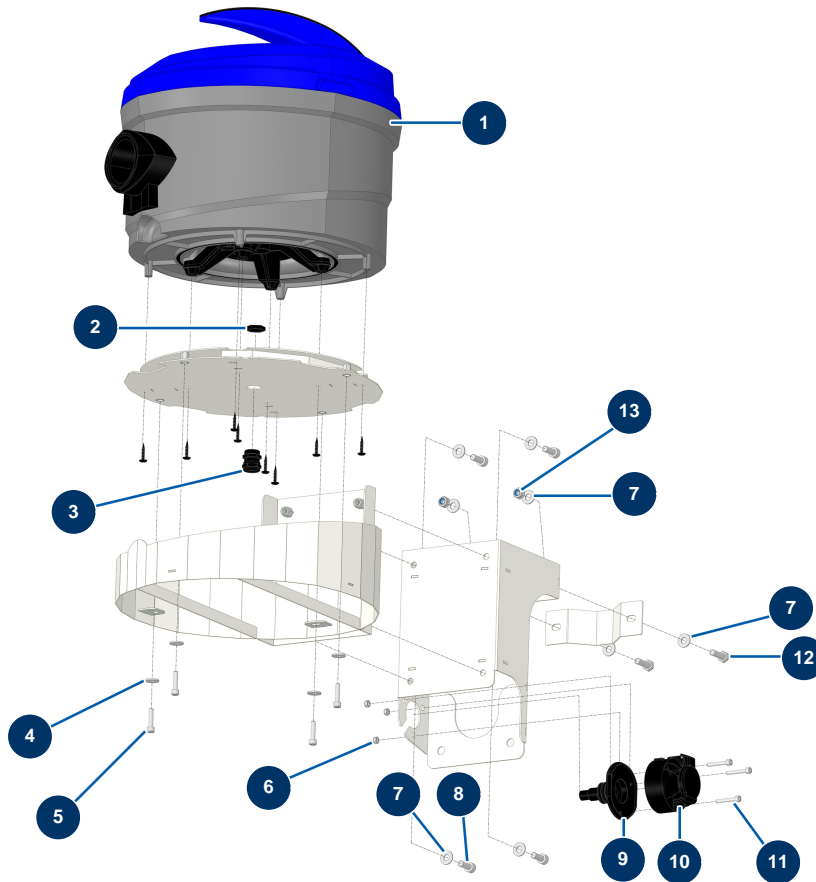

## X-PRO D85 spraying machine - Dust vaccum system (option)

### Détails des pièces

Pos.	Référence	Désignation
1	15580	1
2	11197	M 20 cable gland nut
3	80448	M 20 waterproof cable gland
4	30291	ø 6 large washer
5	80614	6 x 25 inox cylindrical head screw
6	11880	M 5 nylstop nut
7	80260	ø 8 inox medium washer
8	80470	8 x 20 cylindrical head screw
9	15591	Lighting metal 7-pin female socket - C.P 60
10	15509	
11	12245	5 x 30 cylindrical head screw
12	11544	THEF 8 x 25 screw
13	90127	M 8 nylstop nut