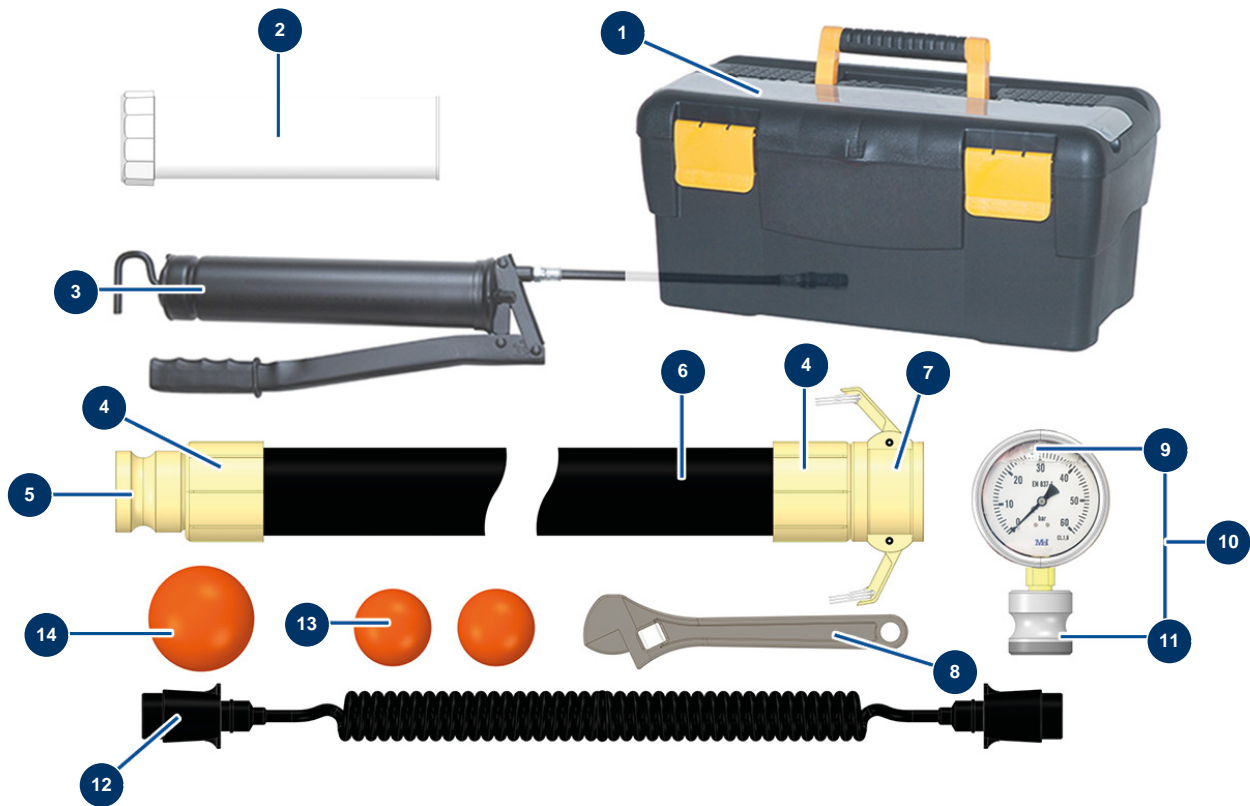

Fließestrichmaschine X-PRO D140 V2 - Zubehör

Détails des pièces

Pos.	Référence	Désignation
1	1032155	Koffer leer (kleines Modell)
2	101021	Fettkartusche
3	12566	Handhebelfettpresse
4	13465	4
5	13464	Stahladapter 2" geriffelt ø 50
6	13411	Spritzschlauch 50 x 68 am Meter
7	13643	Produktschlauch ø 16 x 12 m - F1" x F1/2"
8	11116	Schraubenschlüssel 25 cm
9	20154	Radialmanometer 1/2" konisch Öl 100 mm - 0 bis 60 bar
10	20173	Manometer-Kit Druckaufnahme X-PRO
11	20062	Adapter Manometer Maschine X-PRO
12	13284	Spiralverlängerung 2,5 m x 2 Stecker Metall 7-polig - CP 60
13	20049	Reinigungsball ø 60

Pos.	Référence	Désignation
14	20048	Reinigungsball ø 100