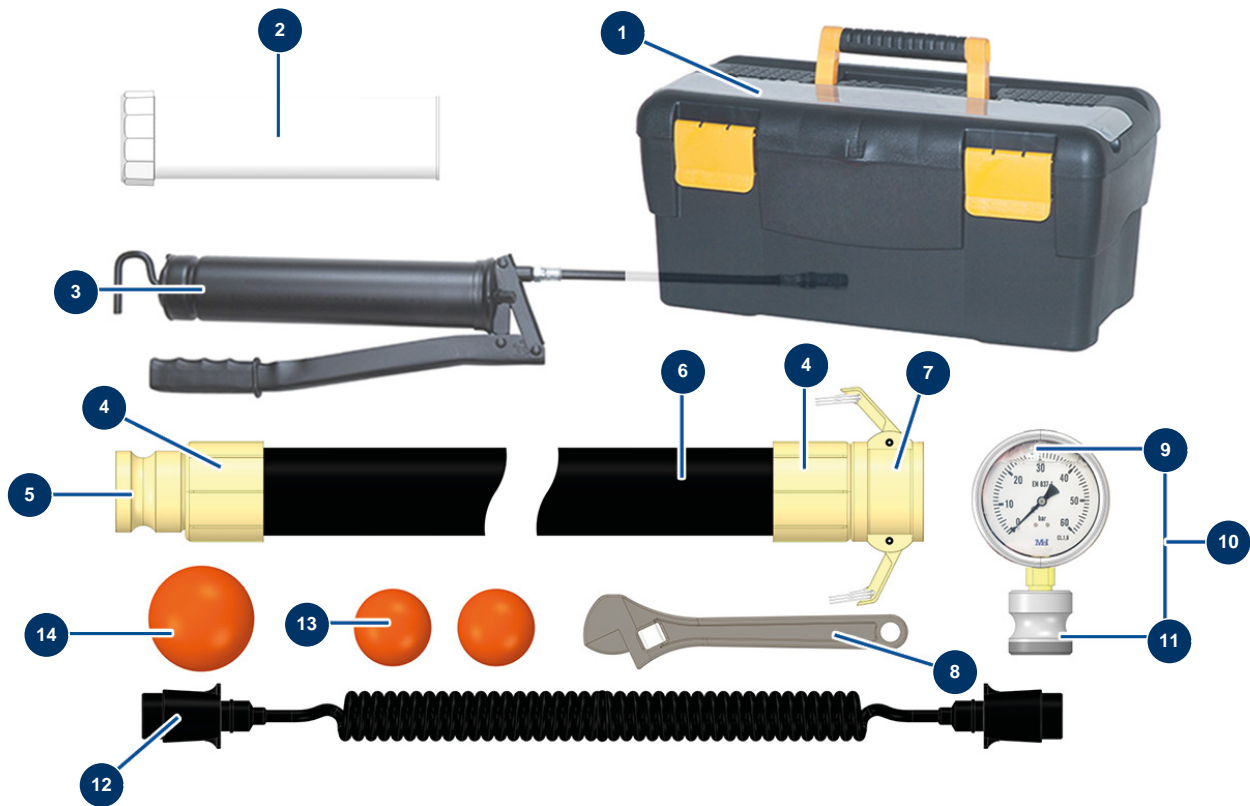

Fließestrichmaschine X-PRO D140 V2 - Zubehör

Détails des pièces

Pos.	Référence	Désignation
1	1032155	Koffer leer (kleines Modell)
2	101021	Fettkartusche
3	12566	Handhebelfettpresse
4	13465	
5	13464	Stahladapter 2" geriffelt ø 50
6	13411	Spritzschlauch 50 x 68 am Meter
7	13643	Produktschlauch ø 16 x 12 m - F1" x F1/2"
8	11116	Schraubenschlüssel 25 cm
9	20154	Radialmanometer 1/2" konisch Öl 100 mm - 0 bis 60 bar
10	20173	Manometer-Kit Druckaufnahme X-PRO
11	20062	Adapter Manometer Maschine X-PRO
12	13284	Spiralverlängerung 2,5 m x 2 Stecker Metall 7-polig - CP 60
13	20049	Reinigungsball ø 60

Pos.	Référence	Désignation
14	20048	Reinigungsball ø 100