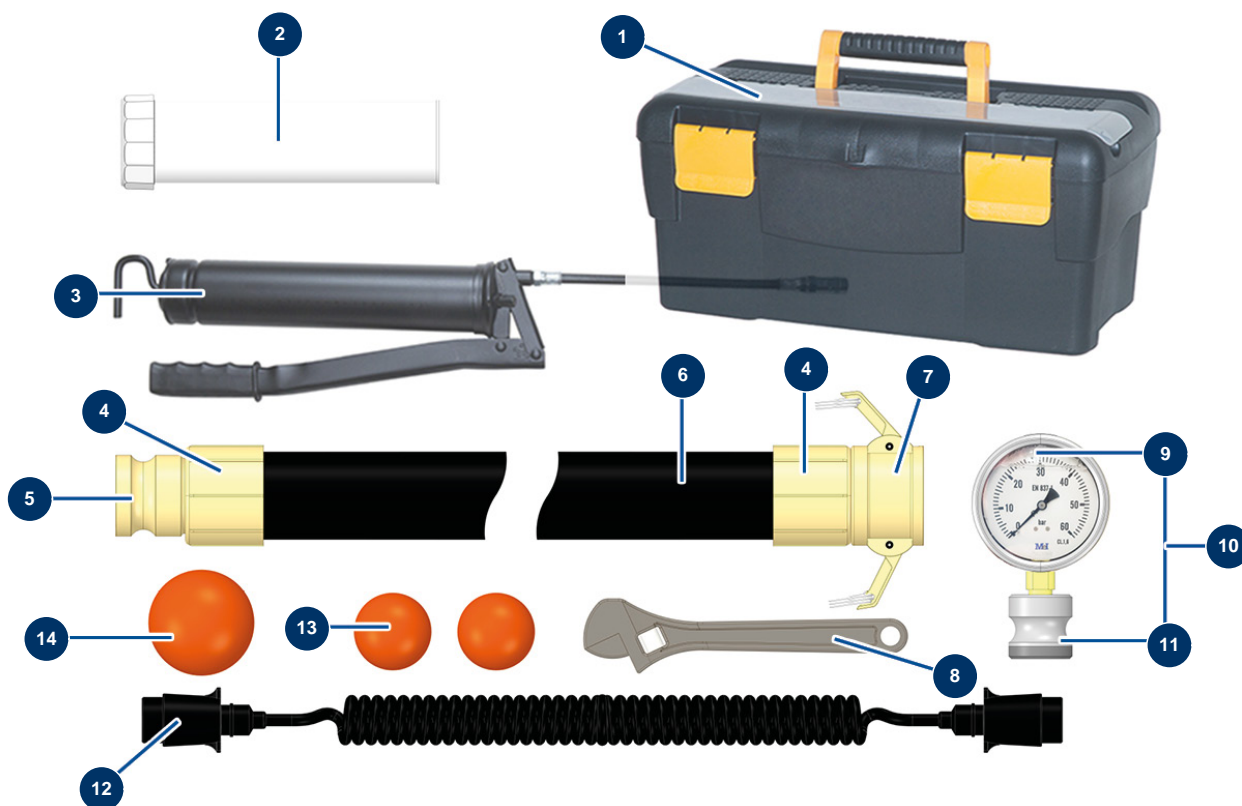

## Máquina de bombeo X-PRO D140 V2 - Accesorios

### Détails des pièces

Pos.	Référence	Désignation
1	1032155	Maletín vacío (modelo pequeño)
2	101021	Grasa en cartucho
3	12566	Bomba de grasa manual
4	13465	Adaptador acero 2" ranurado $\varnothing$ 50
5	13464	Manguera de proyección 50 x 68 al metro
6	13411	Manguera producto JETPRO $\varnothing$ 16 x 12 m F1" x F1/2"
7	13643	Llave inglesa 25 cm
8	11116	Manómetro radial 1/2" r. cónica aceite 100 mm - desde 0 a 60 bar
9	20154	Acoplamiento manómetro máquina X-PRO E
10	20173	Extensión espiral 2,5 m x 2 clavijas macho de metal 7 pin - CP 60
11	20062	Bola limpieza $\varnothing$ 60
12	13284	Bola limpieza $\varnothing$ 60
13	20049	Bola limpieza $\varnothing$ 60
14	20049	Bola limpieza $\varnothing$ 60

<b>Pos.</b>	<b>Référence</b>	<b>Désignation</b>
14	20048	Bola limpieza ø 100