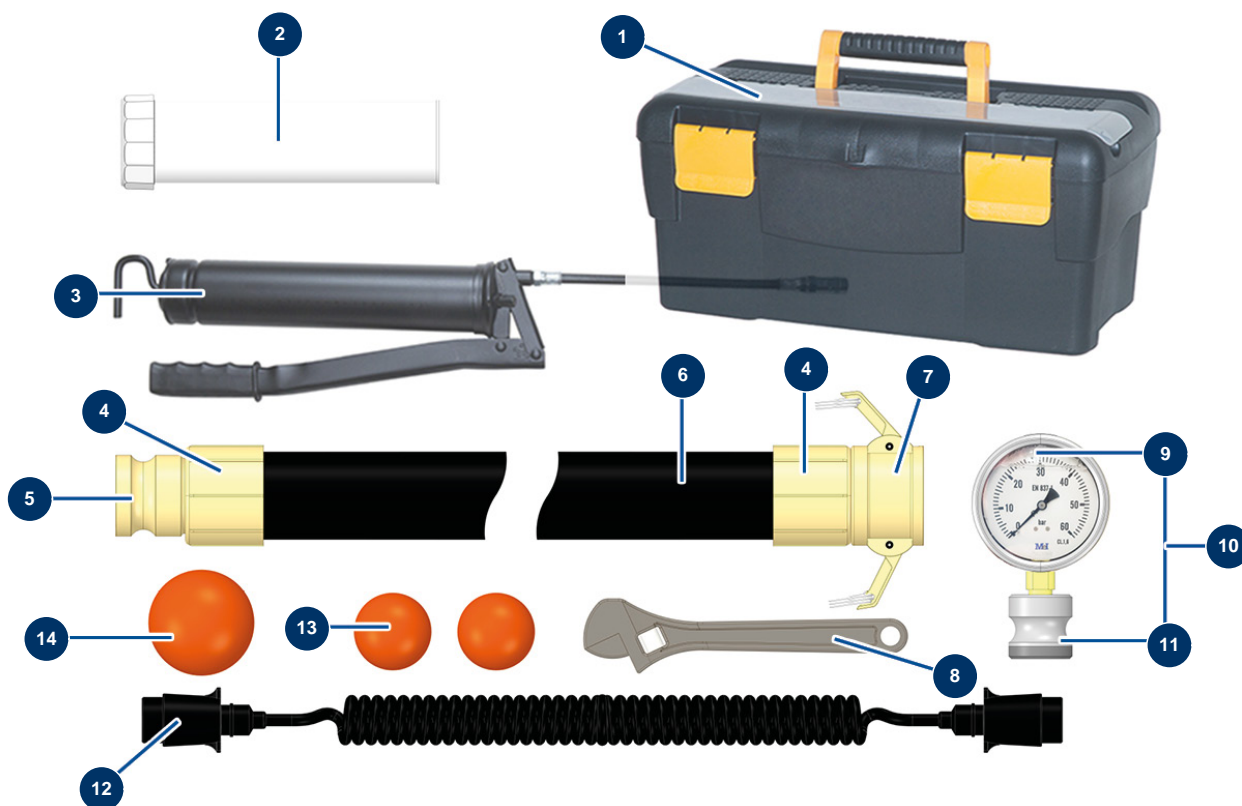

Máquina de bombeo X-PRO D140 V2 - Accesorios

Détails des pièces

Pos.	Référence	Désignation
1	1032155	Maletín vacío (modelo pequeño)
2	101021	Grasa en cartucho
3	12566	Bomba de grasa manual
4	13465	Adaptador acero 2" ranurado \varnothing 50
5	13464	Manguera de proyección 50 x 68 al metro
6	13411	Manguera producto JETPRO \varnothing 16 x 12 m F1" x F1/2"
7	13643	Llave inglesa 25 cm
8	11116	Manómetro radial 1/2" r. cónica aceite 100 mm - desde 0 a 60 bar
9	20154	Acoplamiento manómetro máquina X-PRO E
10	20173	Extensión espiral 2,5 m x 2 clavijas macho de metal 7 pin - CP 60
11	20062	Bola limpieza \varnothing 60
12	13284	
13	20049	

Pos.	Référence	Désignation
14	20048	Bola limpieza ø 100