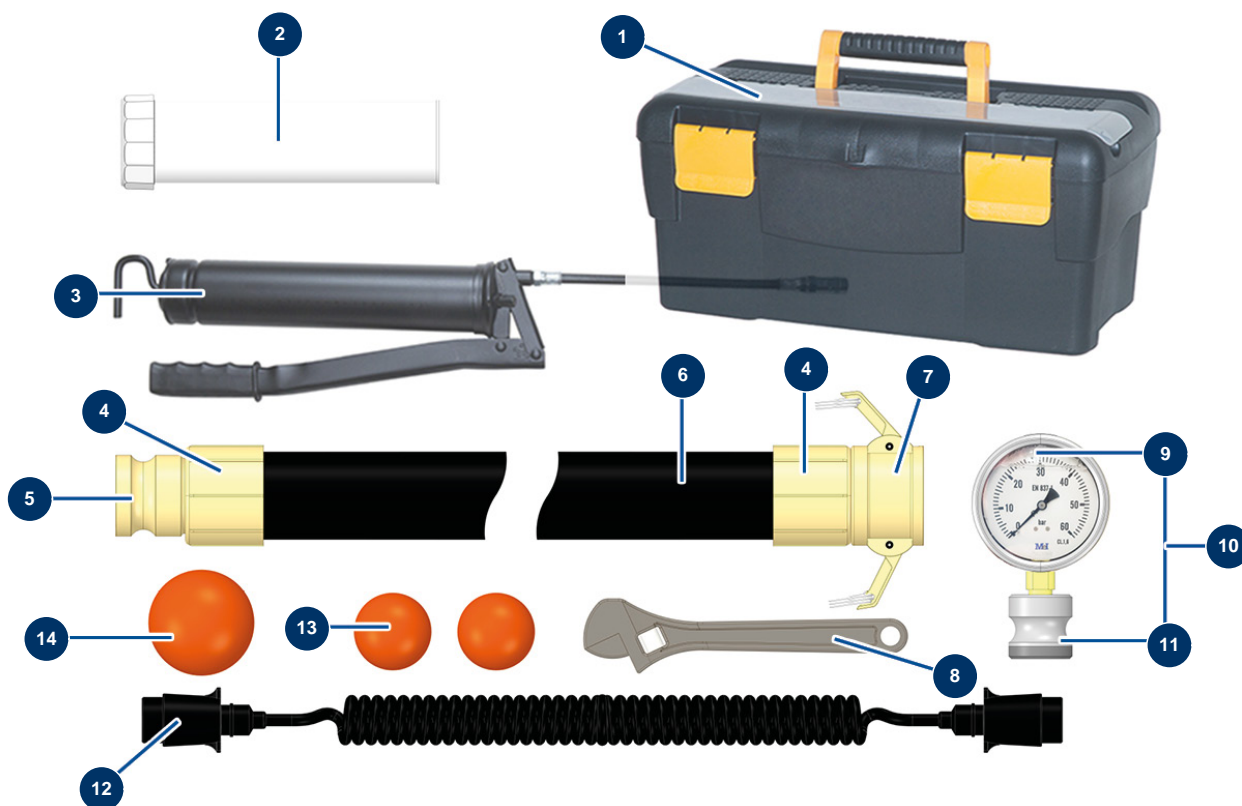

Macchina per massetto liquido X-PRO D140 V2 - Accessori

Détails des pièces

Pos.	Référence	Désignation
1	1032155	Valigetta vuota (modello piccolo)
2	101021	Grasso in cartuccia
3	12566	Pompa da grasso manuale
4	13465	
5	13464	Adattatore acciaio 2" scanalato ø 50
6	13411	Tubo di proiezione 50 x 68 a metro
7	13643	Tubo materiale JETPRO ø 16 x 12 m F1" x F1/2"
8	11116	Chiave inglese 25 cm
9	20154	Manometro radiale 1/2" conico olio 100 mm - da 0 a 60 bar
10	20173	
11	20062	Adattatore manometro macchina X-PRO
12	13284	Prolunga spirale 2,5 m x 2 spine metalliche 7 pin - C.P 60
13	20049	Pallina di pulizia ø 60

Pos.	Référence	Désignation
14	20048	Pallina di pulizia ø 100