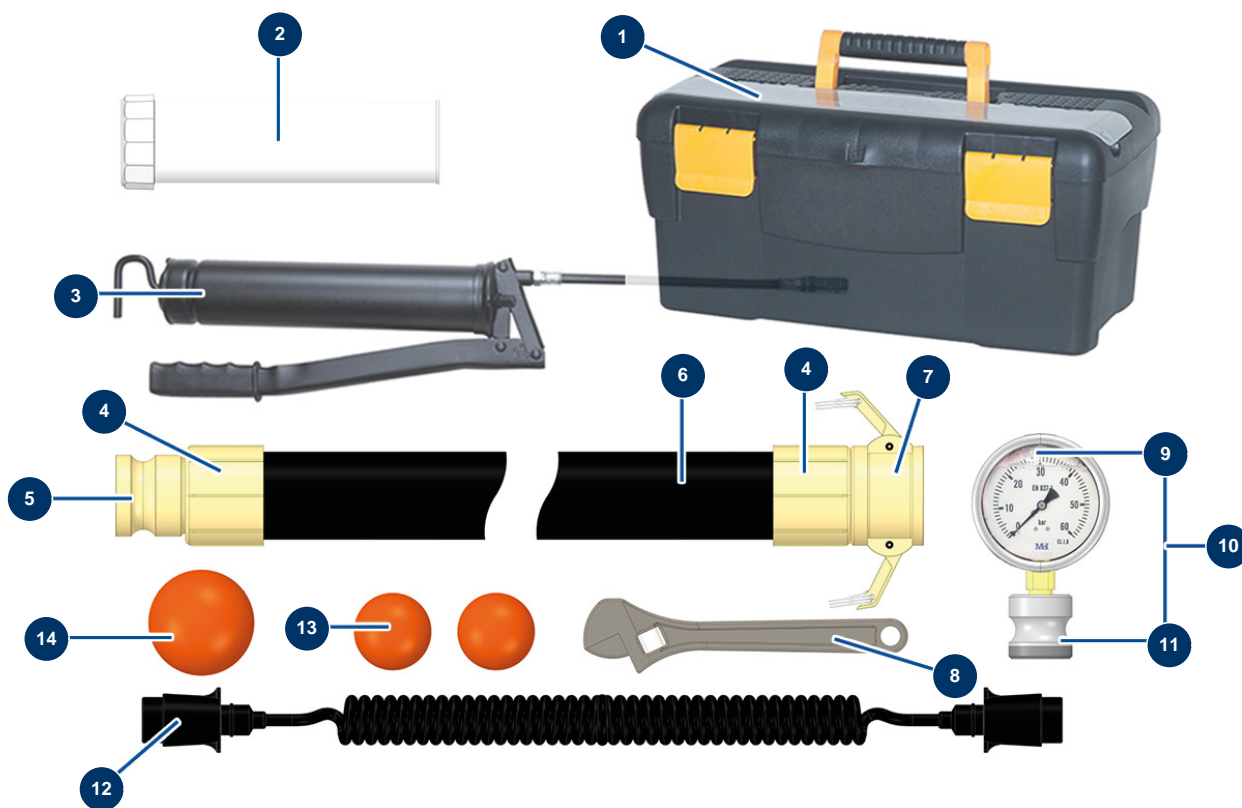

Macchina per massetto liquido X-PRO D140 V2 - Accessori

Détails des pièces

Pos.	Référence	Désignation
1	1032155	Valigetta vuota (modello piccolo)
2	101021	Grasso in cartuccia
3	12566	Pompa da grasso manuale
4	13465	
5	13464	Adattatore acciaio 2" scanalato ø 50
6	13411	Tubo di proiezione 50 x 68 a metro
7	13643	Tubo materiale JETPRO ø 16 x 12 m F1" x F1/2"
8	11116	Chiave inglese 25 cm
9	20154	Manometro radiale 1/2" conico olio 100 mm - da 0 a 60 bar
10	20173	
11	20062	Adattatore manometro macchina X-PRO
12	13284	Prolunga spirale 2,5 m x 2 spine metalliche 7 pin - C.P 60
13	20049	Pallina di pulizia ø 60

Pos.	Référence	Désignation
14	20048	Pallina di pulizia ø 100