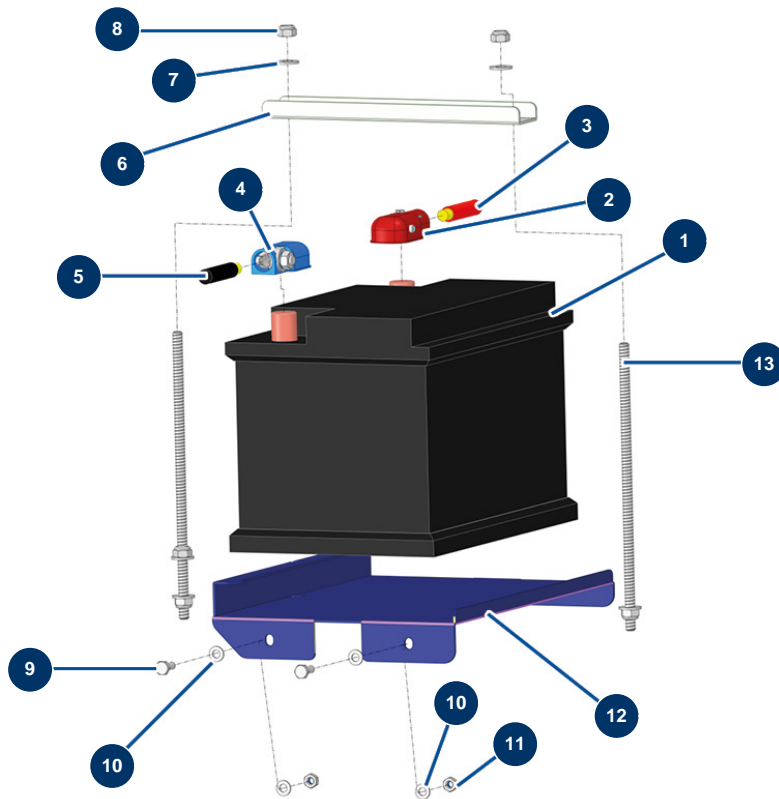

Fließestrichmaschine X-PRO D140 V2 - Batterie

Détails des pièces

Pos.	Référence	Désignation
1	20834	1
2	14572	Batteriekabelschuh automatischer Verschluss + rot
3	20233	Batteriekabel rot 35 mm ² pro Meter
4	14573	Batteriekabelschuh automatischer Verschluss - blau
5	20234	Batteriekabel schwarz 35 mm ² pro Meter
6	C23982	6
7	80260	Mittlere Unterlegscheibe ø 8 Edelstahl
8	13980	Mutter M 8 Nylstop Inox
9	12069	THEF-Schraube 6 x 16
10	70087	Schmale Unterlegscheibe ø 6 Edelstahl
11	20004	Mutter M 6 Nylstop
12	C23981	12
13		13