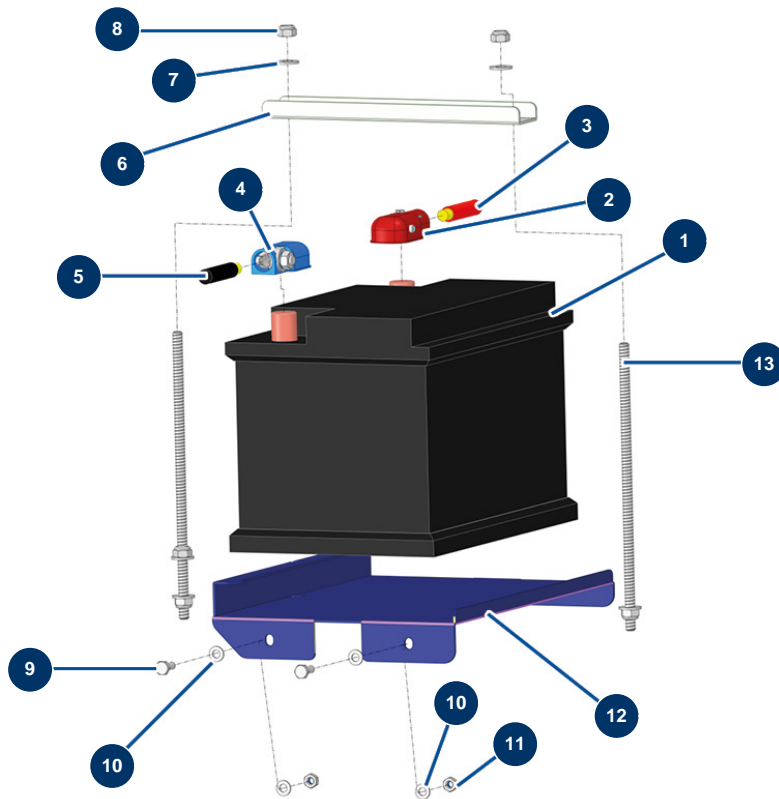

Fließestrichmaschine X-PRO D140 V2 - Batterie

Détails des pièces

Pos.	Référence	Désignation
1	20834	
2	14572	Batteriekabelschuh automatischer Verschluss + rot
3	20233	Batteriekabel rot 35 mm ² pro Meter
4	14573	Batteriekabelschuh automatischer Verschluss - blau
5	20234	Batteriekabel schwarz 35 mm ² pro Meter
6	C23982CST	
7	80260	Mittlere Unterlegscheibe ø 8 Edelstahl
8	13980	Mutter M 8 Nylstop Inox
9	12069	THEF-Schraube 6 x 16
10	70087	Schmale Unterlegscheibe ø 6 Edelstahl
11	20004	Mutter M 6 Nylstop
12	C23981CST	
13	13	