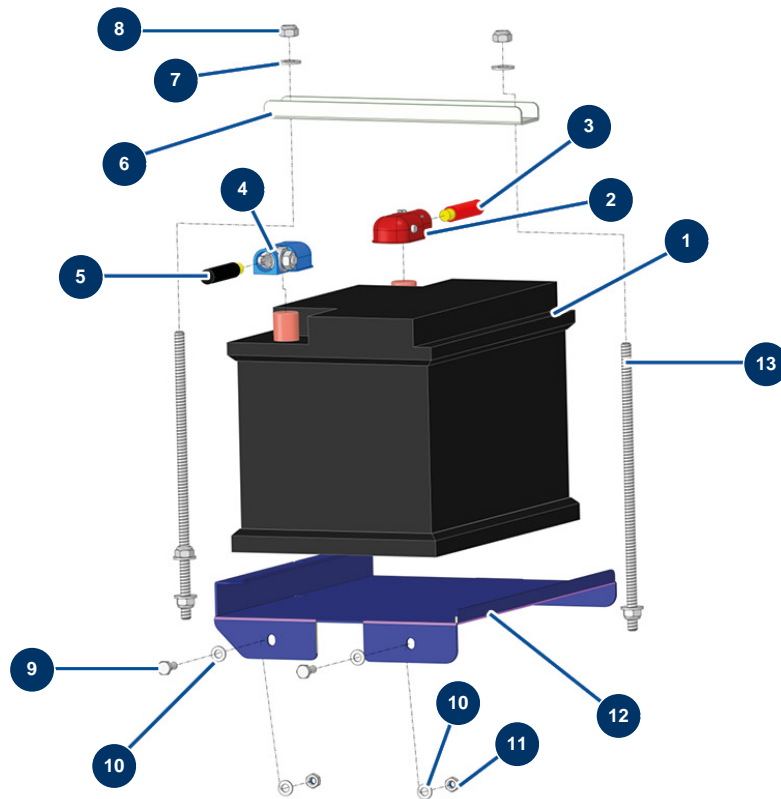

Máquina de bombeo X-PRO D140 V2 - Batería

Détails des pièces

Pos.	Référence	Désignation
1	20834	Bateria completa X-PRO D140 V2
2	14572	Terminal de batería autoapretado + rojo
3	20233	Cable de batería rojo de 35 mm ² por metro
4	14573	Terminal de batería autoapretado - azul
5	20234	Cable de batería negro de 35 mm ² por metro
6	C23982CST	
7	80260	Arandela media ø 8 inox
8	13980	Tuerca M 8 nylstop inox
9	12069	Tornillo THEF 6 x 16
10	70087	Arandela estrecha ø 6 inox
11	20004	Tuerca M 6 nylstop
12	C23981CST	
13	13	