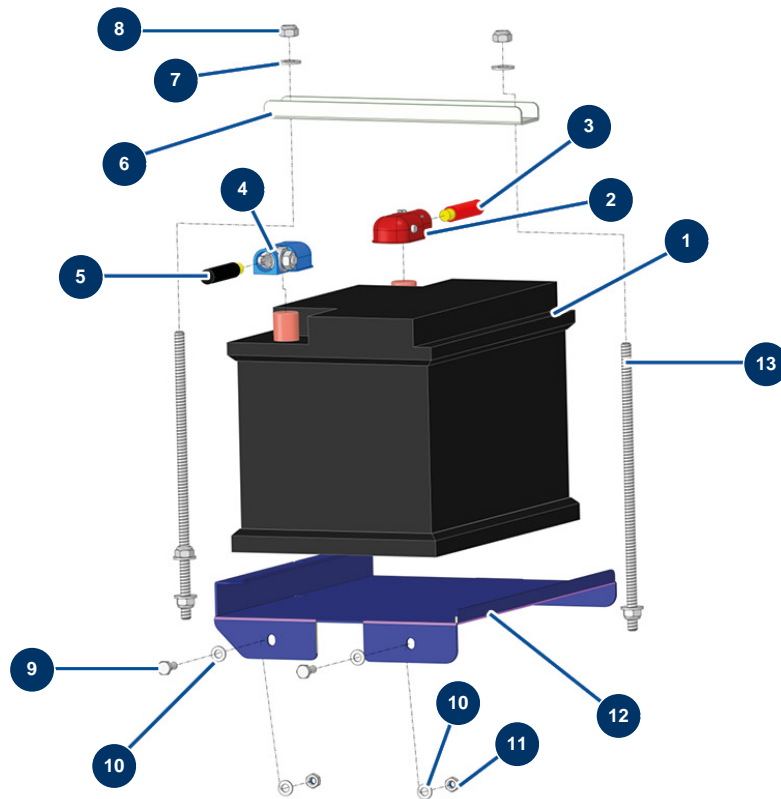

## Máquina de bombeo X-PRO D140 V2 - Batería

### Détails des pièces

Pos.	Référence	Désignation
1	20834	Bateria completa X-PRO D140 V2
2	14572	Terminal de batería autoapretado + rojo
3	20233	Cable de batería rojo de 35 mm <sup>2</sup> por metro
4	14573	Terminal de batería autoapretado - azul
5	20234	Cable de batería negro de 35 mm <sup>2</sup> por metro
6	C23982CST	
7	80260	Arandela media ø 8 inox
8	13980	Tuerca M 8 nylstop inox
9	12069	Tornillo THEF 6 x 16
10	70087	Arandela estrecha ø 6 inox
11	20004	Tuerca M 6 nylstop
12	C23981CST	
13	13	