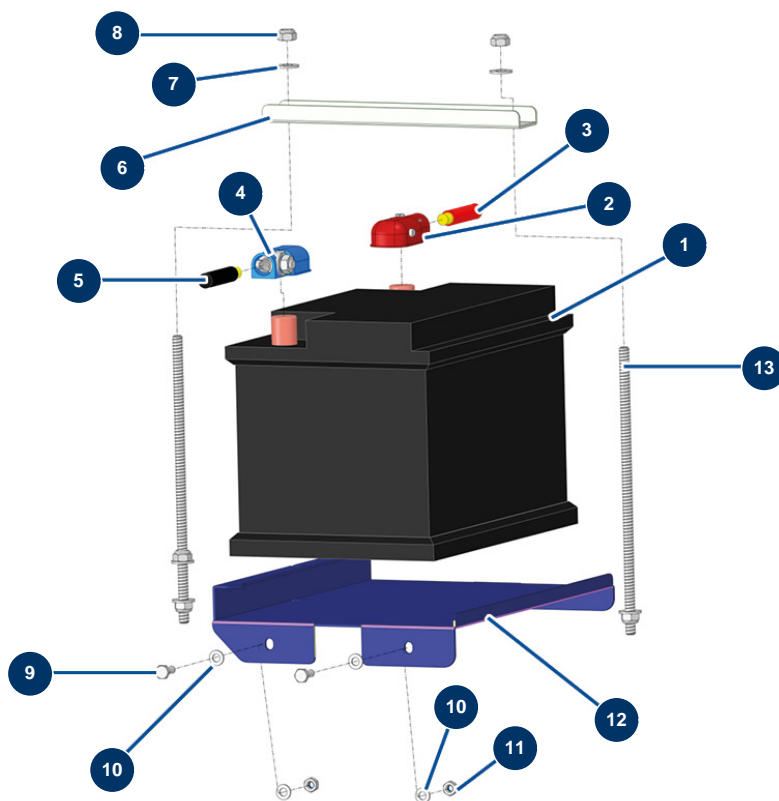

Macchina per massetto liquido X-PRO D140 V2 - Batteria

Détails des pièces

| Pos. | Référence | Désignation |
|------|-----------|---|
| 1 | 20834 | |
| 2 | 14572 | Terminale batteria autoserrante + rosso |
| 3 | 20233 | Cavo batteria rosso 35 mm ² al metro |
| 4 | 14573 | Terminale batteria autoserrante - blu |
| 5 | 20234 | Cavo batteria nero 35 mm ² al metro |
| 6 | C23982CST | |
| 7 | 80260 | Rondella media ø 8 inox |
| 8 | 13980 | Dado M 8 nylstop inox |
| 9 | 12069 | Vite THEF 6 x 16 |
| 10 | 70087 | Rondella stretta ø 6 inox |
| 11 | 20004 | Dado M 6 nylstop |
| 12 | C23981CST | |
| 13 | 13 | |