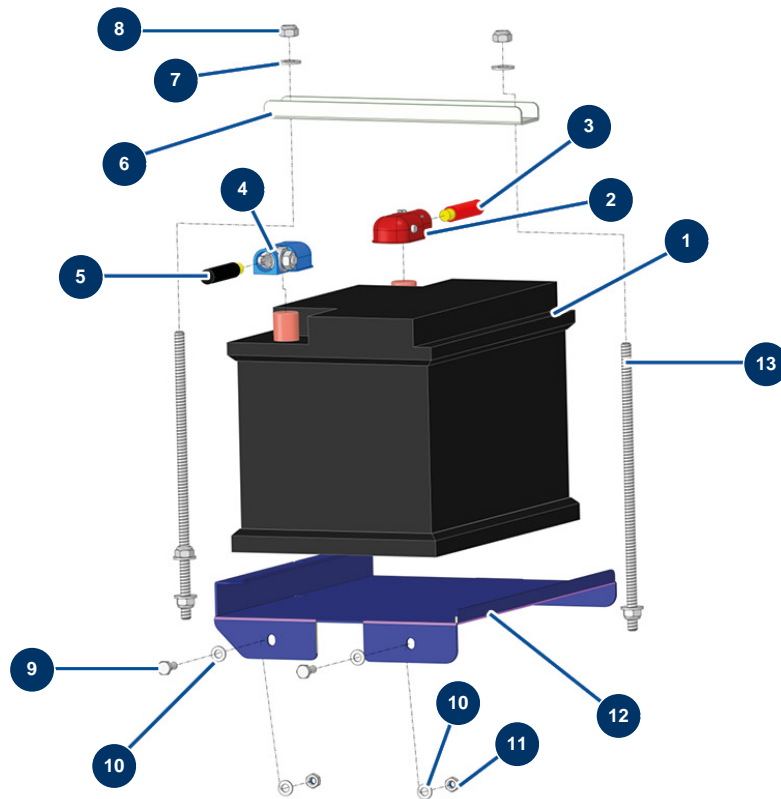

## Macchina per massetto liquido X-PRO D140 V2 - Batteria

### Détails des pièces

Pos.	Référence	Désignation
1	20834	
2	14572	Terminale batteria autoserrante + rosso
3	20233	Cavo batteria rosso 35 mm <sup>2</sup> al metro
4	14573	Terminale batteria autoserrante - blu
5	20234	Cavo batteria nero 35 mm <sup>2</sup> al metro
6	C23982CST	
7	80260	Rondella media ø 8 inox
8	13980	Dado M 8 nylstop inox
9	12069	Vite THEF 6 x 16
10	70087	Rondella stretta ø 6 inox
11	20004	Dado M 6 nylstop
12	C23981CST	
13	13	