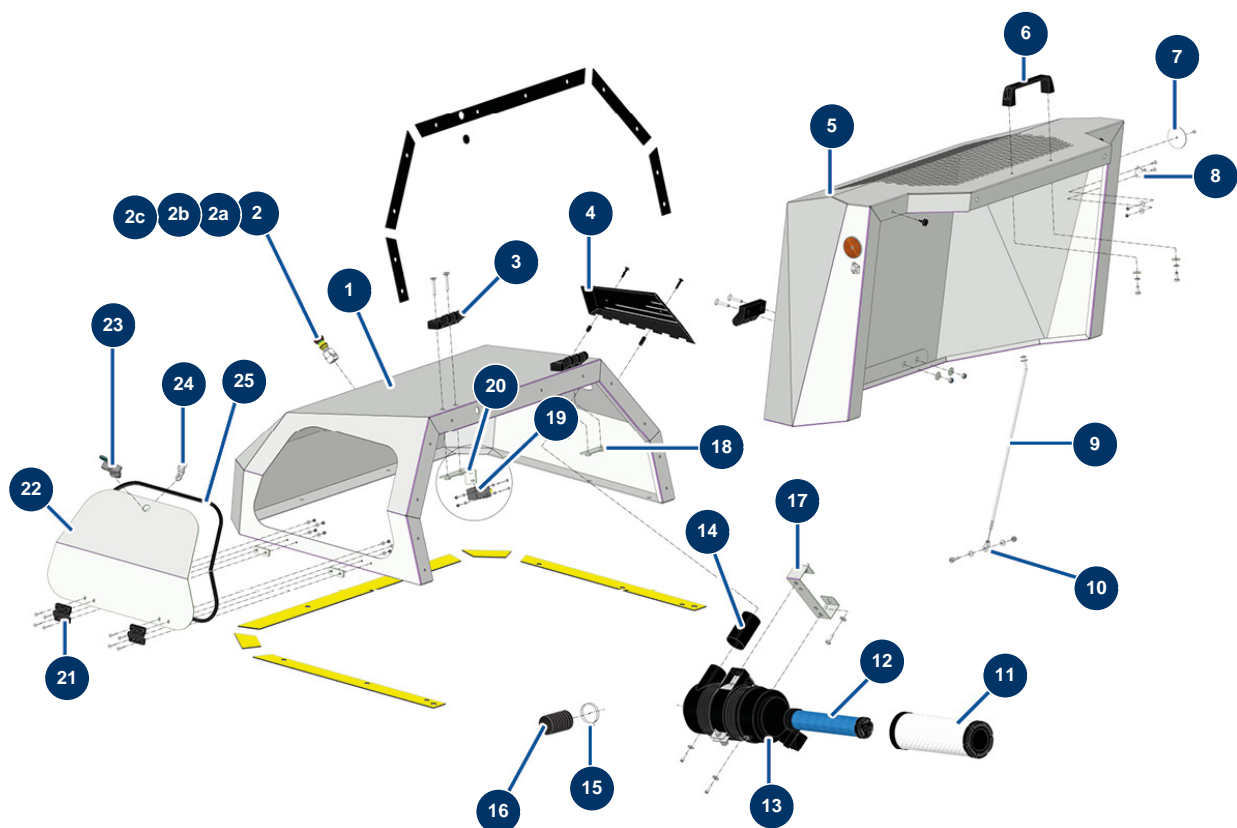

Máquina de bombeo X-PRO D140 V2 - Carrocería

Détails des pièces

Pos.	Référence	Désignation
1	C23743CST	
2	90727	Botón de parada de emergencia con gancho - CP 60
2a	12664	Adaptador contacto de seguridad / pulsador de parada de emergencia CP60
2b	80448	Prensaestopa estanco de M 20
2c	12663	Contacto seguridad botón - CP 60
3	12797	Bisagra cubierta - CP 60
4	C23749C	4
5	C23756	
6	1042523	Empuñadura rejilla CP 60
7	12361	Catadióptrico redondo y naranja - CP 60
8	15022	Gancho de bisagra ajustable
9	C23859	
10	13240	

Pos.	Référence	Désignation
11	30762	Cartucho de aire estándar filtro Donaldson motor KOHLER KDW 1003 y 1404
12	30763	Cartucho de aire seguridad filtro Donaldson motor KOHLER KDW 1003 y 1404
13	30761	Filtro de aire ciclónico completo Donaldson motor KOHLER KDW 1003 y 1404
14	C23744C	
15	12723	Abrazadera de alambre ø 56 x 65 - CP 60
16	12538	Recubrimiento PVC GAS ø 50 al metro - CP 60
17	C23746C	
18	C23738C	
19	12663	Contacto seguridad botón - CP 60
20	C24070C	
21	13036	
22	C24123	
23	15513	
24	15514	
25	15512	