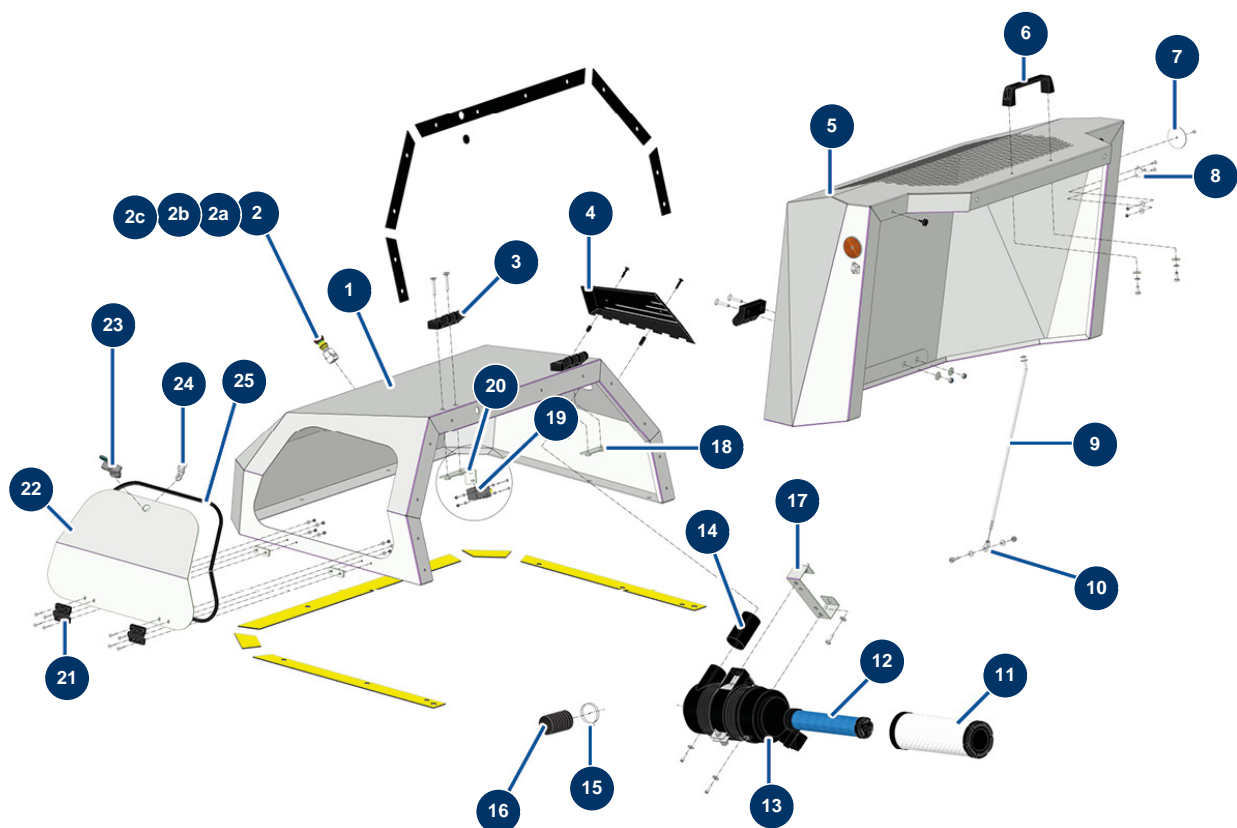

Máquina de bombeo X-PRO D140 V2 - Carrocería

Détails des pièces

Pos.	Référence	Désignation
1	C23743CST	
2	90727	Botón de parada de emergencia con gancho - CP 60
2a	12664	Adaptador contacto de seguridad / pulsador de parada de emergencia CP60
2b	80448	Prensaestopa estanco de M 20
2c	12663	Contacto seguridad botón - CP 60
3	12797	Bisagra cubierta - CP 60
4	C23749C	
5	C23756	
6	1042523	Empuñadura rejilla CP 60
7	12361	Catadióptrico redondo y naranja - CP 60
8	15022	Gancho de bisagra ajustable
9	C23859	
10	13240	

Pos.	Référence	Désignation
11	30762	Cartucho de aire estándar filtro Donaldson motor KOHLER KDW & KSD
12	30763	Cartucho de aire seguridad filtro Donaldson motor KOHLER KDW & KKSD
13	30761	Filtro de aire ciclónico completo Donaldson motor KOHLER KDW 1003 y 1404
14	C23744C	
15	12723	Abrazadera de alambre ø 56 x 65 - CP 60
16	12538	Recubrimiento PVC GAS ø 50 al metro - CP 60
17	C23746C	
18	C23738C	
19	12663	Contacto seguridad botón - CP 60
20	C24070C	
21	13036	
22	C24123	
23	15513	
24	15514	
25	15512	