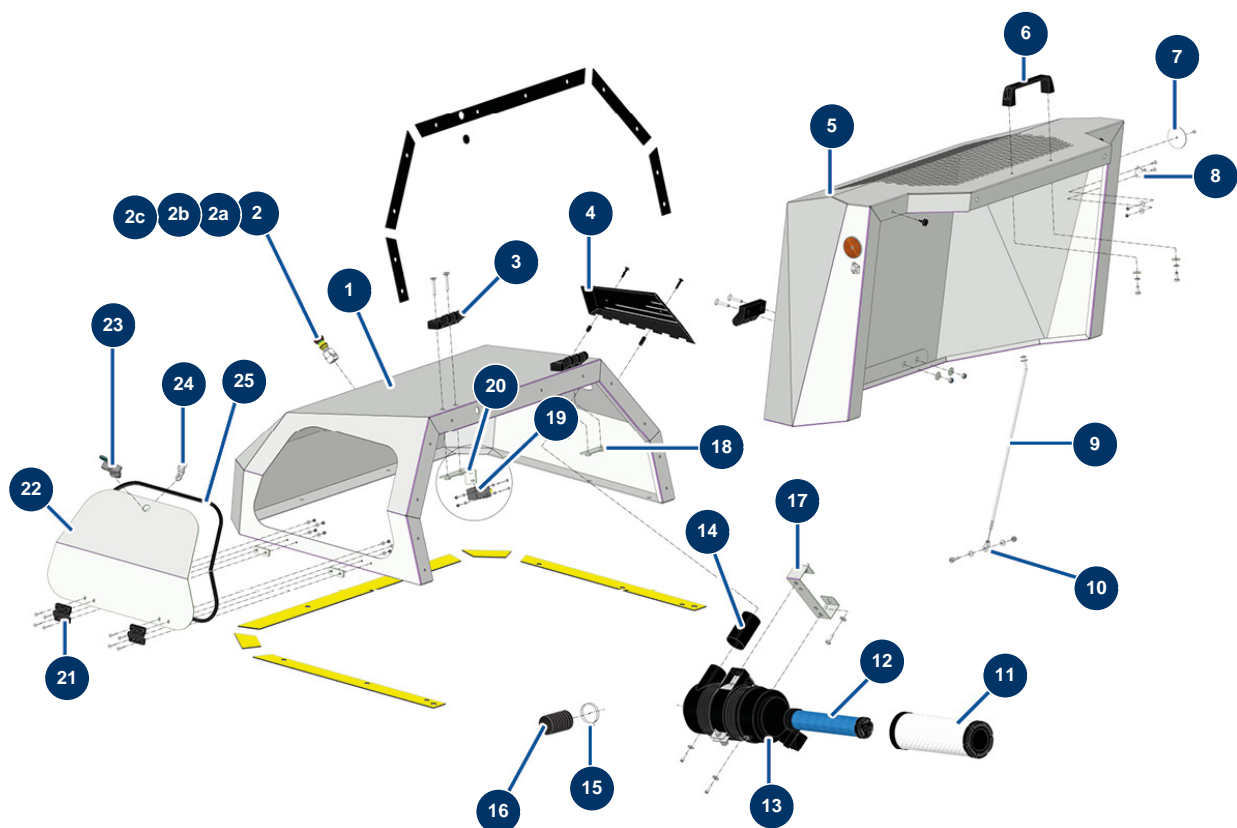

Macchina per massetto liquido X-PRO D140 V2 - Carrozzeria

Détails des pièces

| Pos. | Référence | Désignation |
|------|-----------|---|
| 1 | C23743CST | |
| 2 | 90727 | Pulsante di arresto di emergenza a gancio - CP 60 |
| 2a | 12664 | Adattatore contatto sicurezza / pulsante arresto d'emergenza CP60 |
| 2b | 80448 | Premistoppa a tenuta ermetica da M 20 |
| 2c | 12663 | Contatto sicurezza pulsante - C.P 60 |
| 3 | 12797 | Cerniera coperchio - C.P 60 |
| 4 | C23749C | 4 |
| 5 | C23756 | |
| 6 | 1042523 | Impugnatura griglia CP 60 |
| 7 | 12361 | Catadiottro rotondo e arancione - C.P 60 |
| 8 | 15022 | Gancio di chiusura per cerniera regolabile |
| 9 | C23859 | |
| 10 | 13240 | |

| Pos. | Référence | Désignation |
|-------------|------------------|---|
| 11 | 30762 | Cartuccia aria standard filtro Donaldson motore KOHLER KDW 1003 & 1404 |
| 12 | 30763 | Cartuccia aria sicurezza filtro Donaldson motore KOHLER KDW 1003 & 1404 |
| 13 | 30761 | Filtro aria ciclonico completo Donaldson motore KOHLER KDW 1003 & 1404 |
| 14 | C23744C | |
| 15 | 12723 | Fascetta 2 fili ø 56 x 65 - C.P 60 |
| 16 | 12538 | Guaina PVC GAS ø 50 al metro - C.P 60 |
| 17 | C23746C | |
| 18 | C23738C | |
| 19 | 12663 | Contatto sicurezza pulsante - C.P 60 |
| 20 | C24070C | |
| 21 | 13036 | |
| 22 | C24123 | |
| 23 | 15513 | |
| 24 | 15514 | |
| 25 | 15512 | |