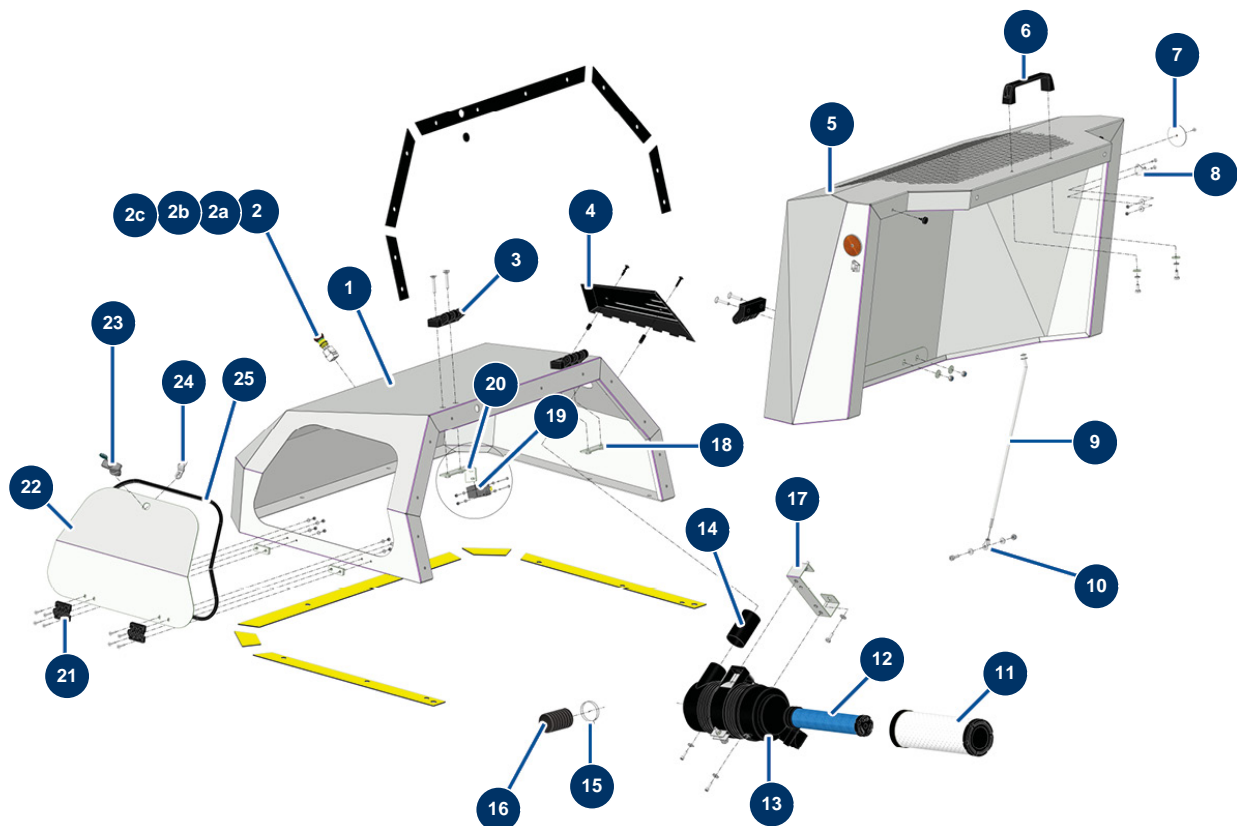

Macchina per massetto liquido X-PRO D140 V2 - Carrozzeria

Détails des pièces

Pos.	Référence	Désignation
1	C23743CST	
2	90727	Pulsante di arresto di emergenza a gancio - CP 60
2a	12664	Adattatore contatto sicurezza / pulsante arresto d'emergenza CP60
2b	80448	Premistoppa a tenuta ermetica da M 20
2c	12663	Contatto sicurezza pulsante - C.P 60
3	12797	Cerniera coperchio - C.P 60
4	C23749C	
5	C23756	
6	1042523	Impugnatura griglia CP 60
7	12361	Catadiottro rotondo e arancione - C.P 60
8	15022	Gancio di chiusura per cerniera regolabile
9	C23859	
10	13240	

Pos.	Référence	Désignation
11	30762	Cartuccia aria standard filtro Donaldson motore KOHLER KDW & KSD
12	30763	Cartuccia aria sicurezza filtro Donaldson motore KOHLER KDW & KSD
13	30761	Filtro aria ciclonico completo Donaldson motore KOHLER KDW 1003 & 1404
14	C23744C	
15	12723	Fascetta 2 fili ø 56 x 65 - C.P 60
16	12538	Guaina PVC GAS ø 50 al metro - C.P 60
17	C23746C	
18	C23738C	
19	12663	Contatto sicurezza pulsante - C.P 60
20	C24070C	
21	13036	
22	C24123	
23	15513	
24	15514	
25	15512	