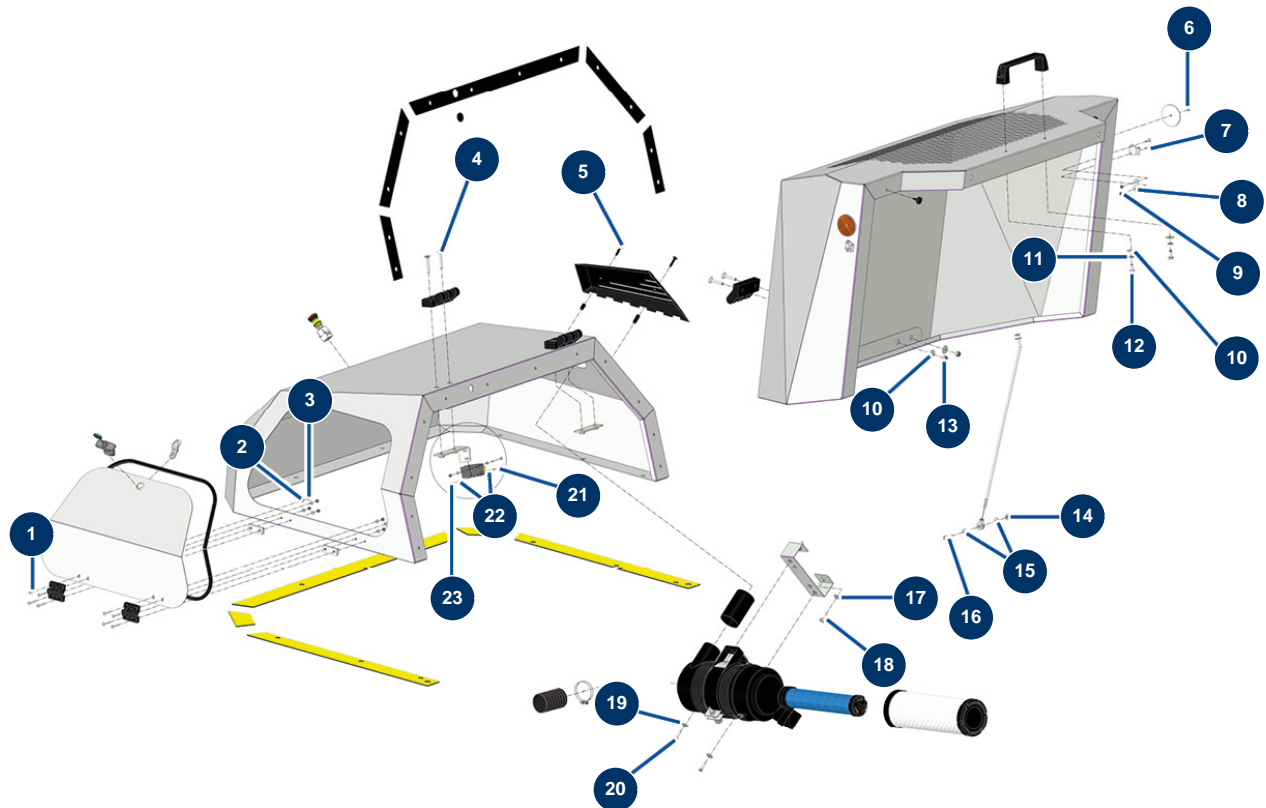

Fließstrichmaschine X-PRO D140 V2 - Karosserie (Schrauben)

Détails des pièces

Pos.	Référence	Désignation
1	12121	Senkkopfschraube 5 x 25
2	70085	Schmale Unterlegscheibe \varnothing 5
3	11880	Mutter M 5 Nylstop
4	13620	Senkkopfschraube 8 x 45
5	15499	
6	12463	POP-Niete \varnothing 5 x 16 Aluminium
7	90130	Senkkopfschraube 5 x 16
8	30290	Große Unterlegscheibe \varnothing 5
9	70086	Mutter M 5 Nylstop Inox
10	30292	Große Unterlegscheibe \varnothing 8 Edelstahl
11	80269	Federringscheibe \varnothing 8
12	30295	THEF-Schraube 8 x 16
13	90127	Mutter M 8 Nylstop

Pos.	Référence	Désignation
14	13980	Mutter M 8 Nylstop Inox
15	30256	Schmale Unterlegscheibe ø 8 Edelstahl
16	12783	Zylinderkopfschraube 8 x 25
17	80260	Mittlere Unterlegscheibe ø 8 Edelstahl
18	30273	THEF-Schraube 8 x 20
19	30291	Große Unterlegscheibe ø 6
20	90996	Zylinderkopfschraube 6 x 20 Edelstahl
21	11403	Zylinderkopfschraube 4 x 40
22	30267	Schmale Unterlegscheibe ø 4 Edelstahl
23	30266	Mutter M 4 Nylstop