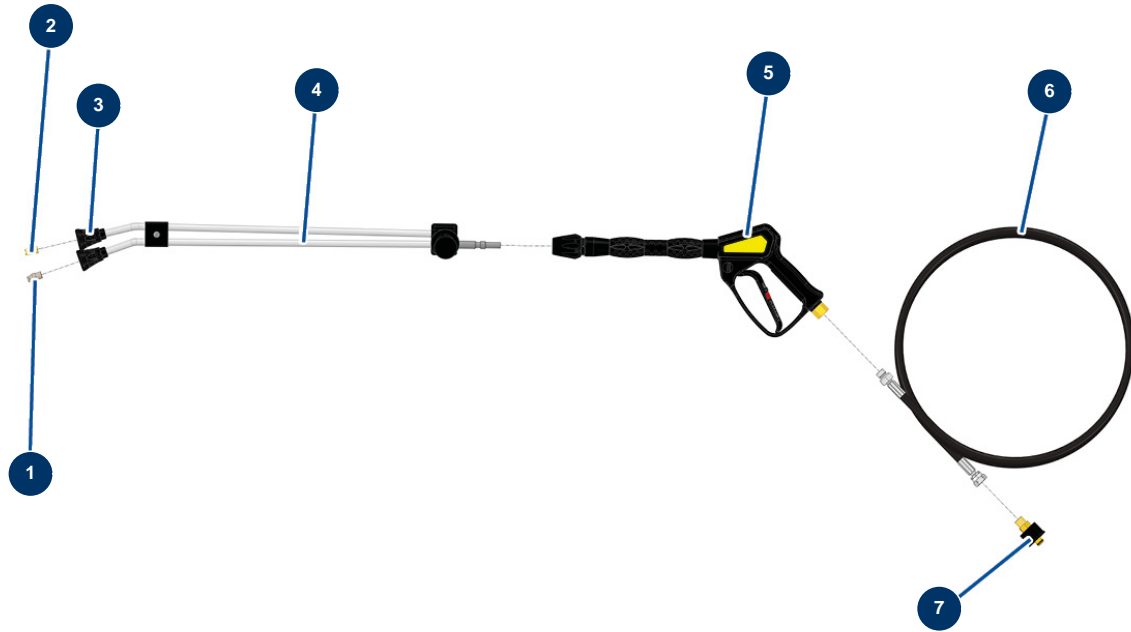

Fließstrichmaschine X-PRO D140 V2 - Hochdruckreiniger-Lanze

Détails des pièces

Pos.	Référence	Désignation
1	90304	Hochdruckdüse 15°-40
2	90307	Niederdruckdüse 50°-40
3	12415	Düsenhalter Rohr Doppellanze abgewinkelt 600 mm Koppler KW
4	12166	Rohr Doppellanze abgewinkelt 600 mm Koppler KW
5	12165	Reinigungspistole mit Schutzrohr 310 bar Koppler KW
6	12071	Schlauch Reiniger ø 8-315 bar 10 Meter
7	90328	Schnellspanner weiblich M22-150 F x 3/8" M