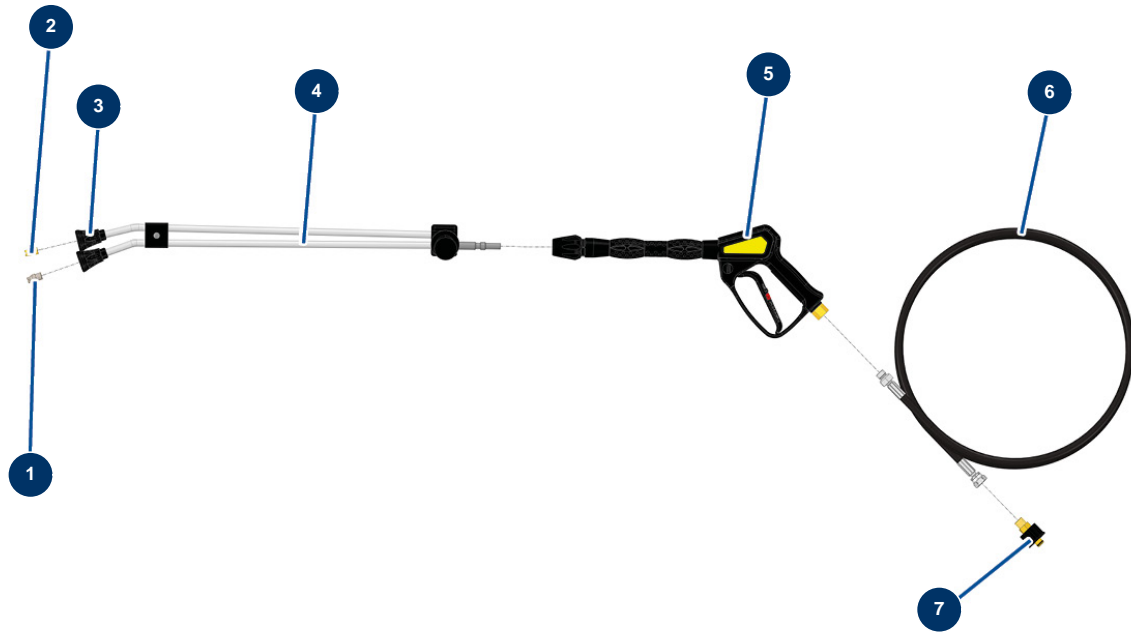

Macchina per massetto liquido X-PRO D140 V2 - Lancia idropulitrice ad alta pressione

Détails des pièces

Pos.	Référence	Désignation
1	90304	Ugello alta pressione 15°-40
2	90307	Ugello bassa pressione 50°-40
3	12415	Portaugello tubo lancia doppia a gomito 600 mm attacco KW
4	12166	Tubo lancia doppio a gomito 600 mm attacco KW
5	12165	Pistola idropulitrice con tubo protetto 310 bar attacco KW
6	12071	Tubo idropultrice ø 8-315 bar 10 metri
7	90328	Attacco rapido femmina M22-150 F x 3/8 M