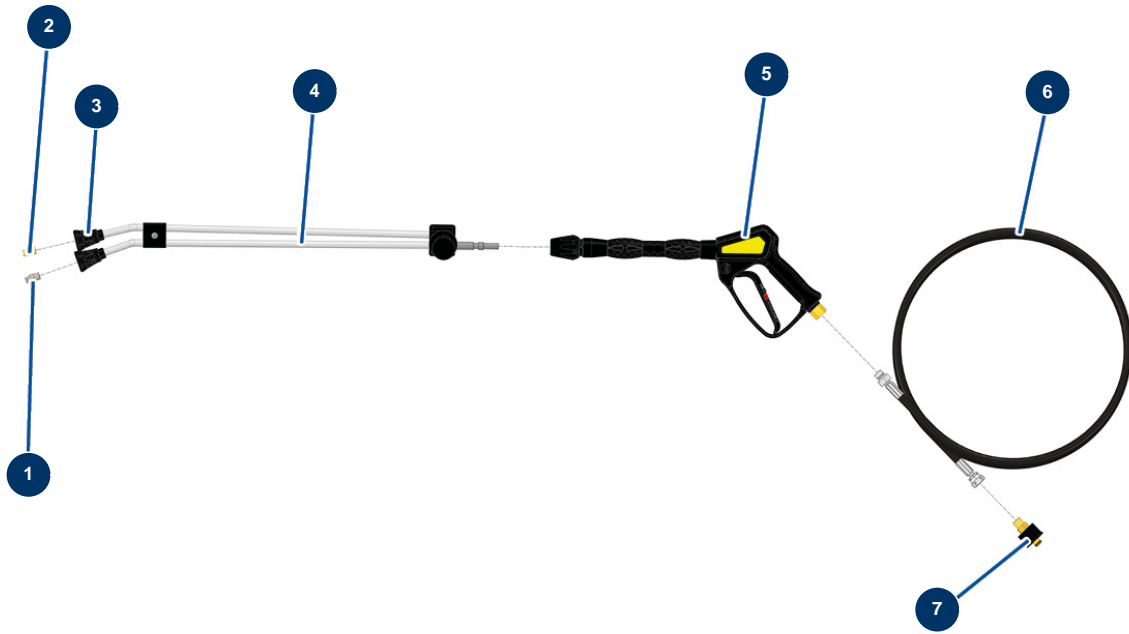

Macchina per massetto liquido X-PRO D140 V2 - Lancia idropulitrice ad alta pressione

Détails des pièces

Pos.	Référence	Désignation
1	90304	Ugello alta pressione 15°-40
2	90307	Ugello bassa pressione 50°-40
3	12415	Portaugello tubo lancia doppia a gomito 600 mm attacco KW
4	12166	Tubo lancia doppio a gomito 600 mm attacco KW
5	12165	Pistola idropultrice con tubo protetto 310 bar attacco KW
6	12071	Tubo idropultrice ø 8-315 bar 10 metri
7	90328	Attacco rapido femmina M22-150 F x 3/8 M