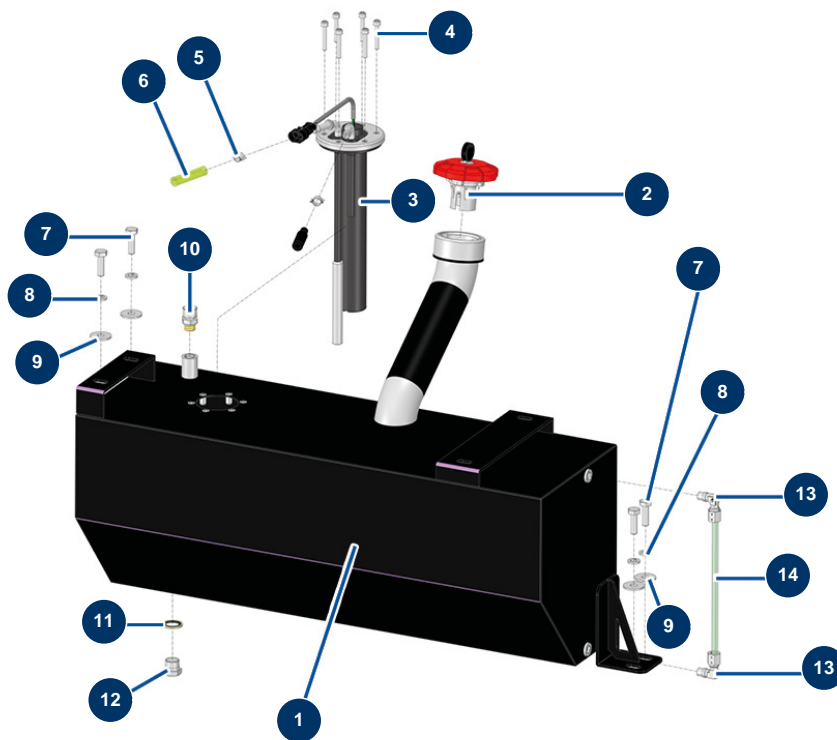

Macchina per massetto liquido X-PRO D140 V2 - Serbatoio carburante

Détails des pièces

Pos.	Référence	Désignation
1	C23782CST	
2	13107	Tappo serbatoio gasolio rosso con chiave - C.P 60
3	12989	Manometro livello gasolio Lg 250 mm - C.P 60
4	12245	Vite testa cilindrica 5 x 30
5	60031	Fascetta due orecchie 11 x 13
6	12390	Tubazione flessibile ritorno gasolio ø 6 mm (venduta a metro)
7	11544	Vite THEF 8 x 25
8	80269	Rondella grower ø 8
9	30292	Rondella larga ø 8 acciaio inox
10	12504	
11	91031	Guarnizione a labbro in acciaio per vite cava 3/8
12	90238	Tappo bassa pressione 3/8" maschio
13	14708	Raccordo ad innesto rapido a vite a gomito M1/8 ø 8

Pos.	Référence	Désignation
14	15570	14