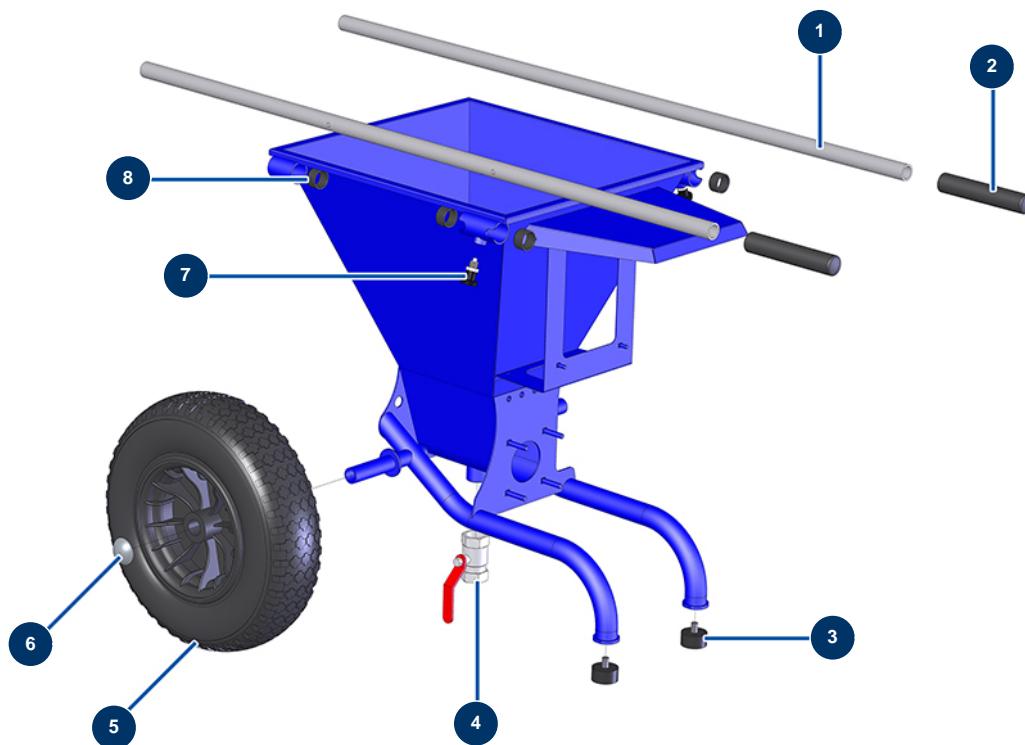

## Intonacatrice COMPACT-PRO 10 JOINT - Telaio

### Détails des pièces

Pos.	Référence	Désignation
1	C21326	Braccio macchina JETMIX
2	90255	Impugnatura braccio EUROPRO 24P e compress. 50 e 100
3	30145	Battuta ø 40 x 20 M10
4	70031	Valvola di scarico EUROPRO 4-6-8-14 P, MPE, AG, 7000z, 9000z
5	80003	Ruota completa 400 albero da 25 per 100TH, MPE 300
6	90282	Clip cromate ø 25
7	13454	Perno d'indexaggio M12 x 1.5
8	13453	Cuscinetto cilindrico 26/30 x 16