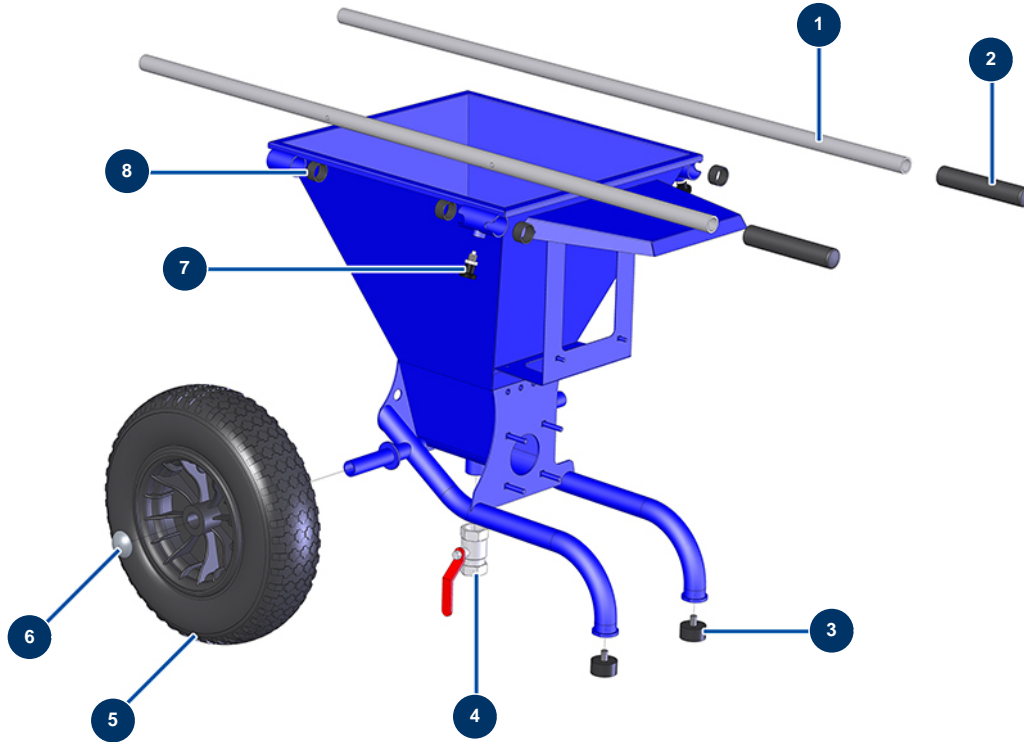

## Intonacatrice COMPACT-PRO 10 JOINT - Telaio

### Détails des pièces

Pos.	Référence	Désignation
1	C21326	Braccio macchina JETMIX
2	90255	Impugnatura braccio EUROPRO 24P e compress. 50 e 100
3	30145	Battuta $\varnothing$ 40 x 20 M10
4	70031	Valvola di scarico EUROPRO 4-6-8-14 P, MPE, AG, 7000z, 9000z
5	80003	Ruota completa 400 albero da 25 per 100TH, MPE 300
6	90282	Clip cromate $\varnothing$ 25
7	13454	Perno d'indexaggio M12 x 1.5
8	13453	Cuscinetto cilindrico 26/30 x 16