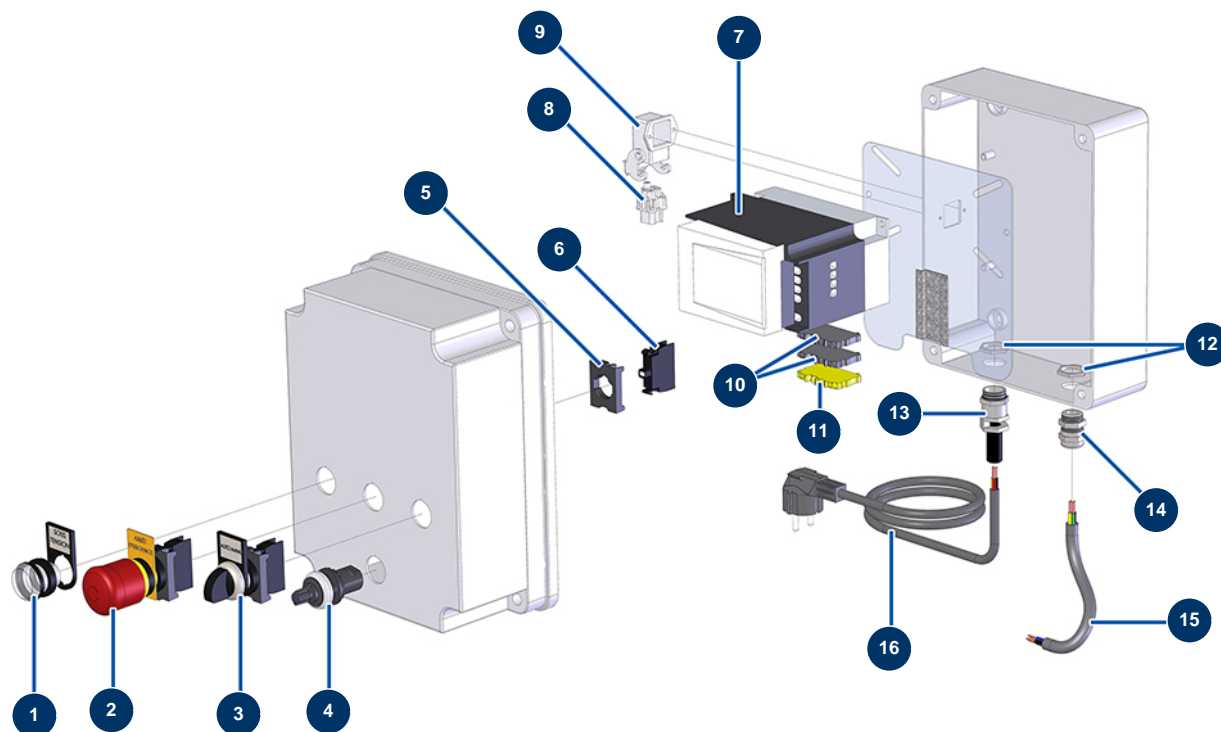

Máquina de proyección COMPACT-PRO 10 JOINT - Cuadro eléctrico

Détails des pièces

Pos.	Référence	Désignation
1	13614	Indicador luminoso ENCENDIDO completo 230V
2	90778	Botón PARADA DE EMERGENCIA con bloqueo completo
3	11338	Botón ATRÁS-AUT-MAN completo COMPACT-PRO
4	80645	Potenciómetro completo Máquina de proyección desde marzo 2003
5	30036	Soporte 3 contactos
6	30058	Bombilla neón 220 Voltios
7	12098	Variador velocidad 230 V - 0,55 KW
8	11914	Inserto hembra 4 p + T máquina de soplado/insuflado
9	12543	Tapa aislante empotrable 3 p + T - 1 palanca
10	80467	Bloque conductor gris 4 mm ²
11	30038	Bloque conductor amarillo y verde 6 mm ²
12	30060	Tuerca prensaestopa de 11
13	80450	Prensaestopa para cable de alimentación de 11

Pos.	Référence	Désignation
14	30040	Prensaestopa estanco niquelado de 11 CEM
15	90606	Cable apantallado 4 x 1,5 por metro
16	90754	Cable de alimentación con clavija moldeada 3G 1 mm ²