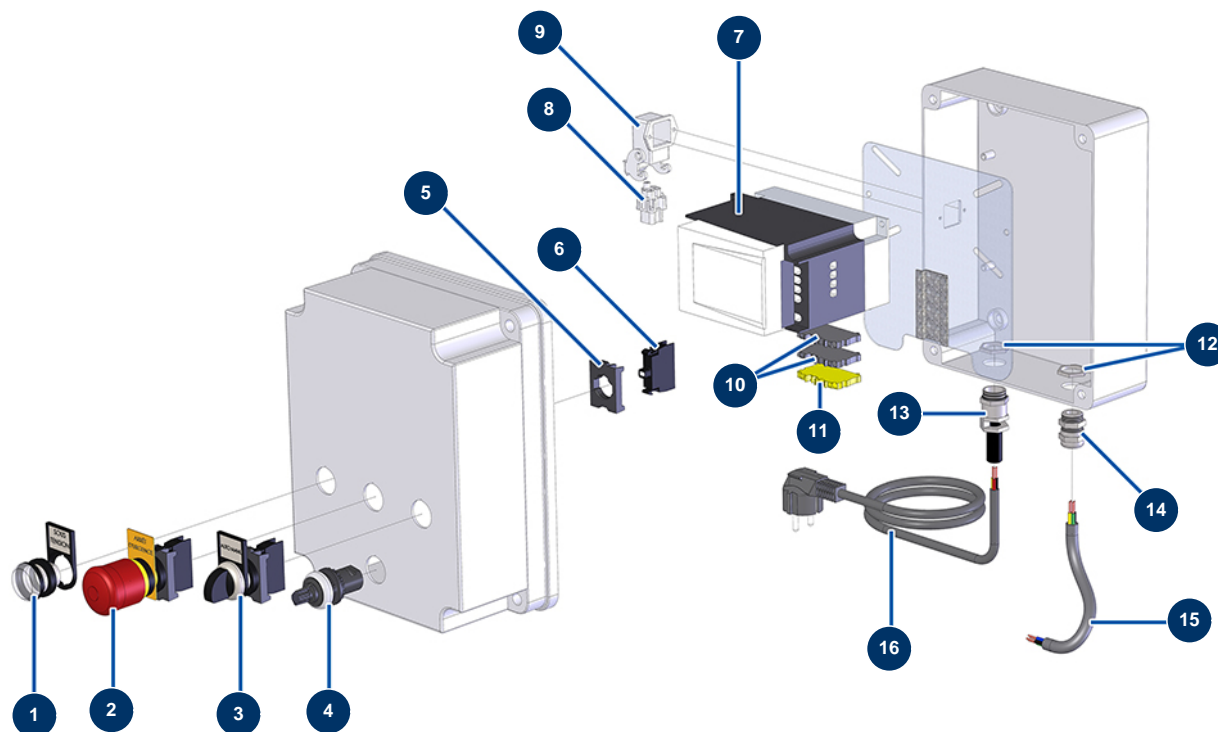

## Máquina de proyección COMPACT-PRO 10 JOINT - Cuadro eléctrico

### Détails des pièces

Pos.	Référence	Désignation
1	13614	Indicador luminoso ENCENDIDO completo 230V
2	90778	Botón PARADA DE EMERGENCIA con bloqueo completo
3	11338	Botón ATRÁS-AUT-MAN completo COMPACT-PRO
4	80645	Potenciómetro completo Máquina de proyección desde marzo 2003
5	30036	Soporte 3 contactos
6	30058	Bombilla neón 220 Voltios
7	12098	Variador velocidad 230 V - 0,55 KW
8	11914	Inserto hembra 4 p + T máquina de soplado/insuflado
9	12543	Tapa aislante empotrable 3 p + T - 1 palanca
10	80467	Bloque conductor gris 4 mm <sup>2</sup>
11	30038	Bloque conductor amarillo y verde 6 mm <sup>2</sup>
12	30060	Tuerca prensaestopa de 11
13	80450	Prensaestopa para cable de alimentación de 11

<b>Pos.</b>	<b>Référence</b>	<b>Désignation</b>
14	30040	Prensaestopa estanco niquelado de 11 CEM
15	90606	Cable apantallado 4 x 1,5 por metro
16	90754	Cable de alimentación con clavija moldeada 3G 1 mm <sup>2</sup>