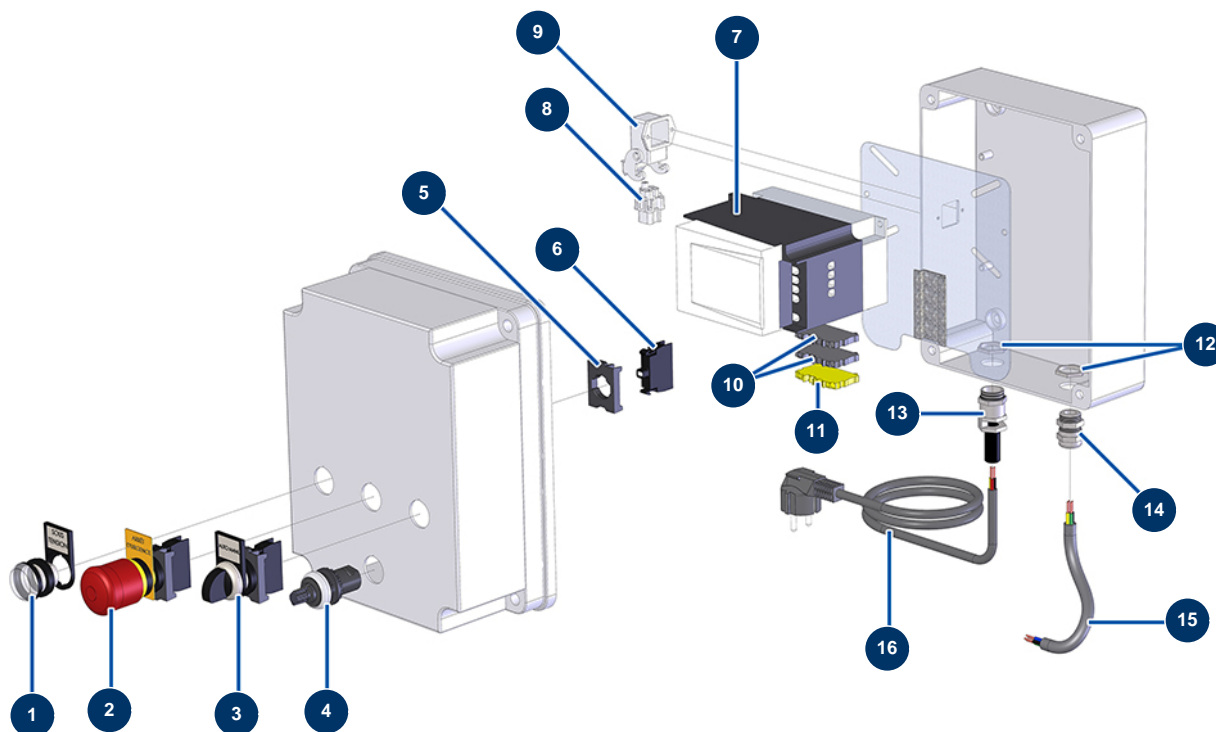

## Intonacatrice COMPACT-PRO 10 JOINT - Quadro elettrico

### Détails des pièces

Pos.	Référence	Désignation
1	13614	Spia ACCENSIONE completa 230V
2	90778	Pulsante ARRESTO D'EMERGENZA con blocco completo
3	11338	Pulsante INDIETRO-AUT-MAN completo COMPACT-PRO
4	80645	Potenzimetro completo di intonacatrice dal marzo 2003
5	30036	Staffa 3 contatti
6	30058	Lampada neon 220 Volt
7	12098	Variatore velocità 230 V - 0,55 KW
8	11914	Frutto presa 4 p + T cardatrice
9	12543	Custodia incasso isolante 3 p + T - 1 leva
10	80467	Blocco conduttore grigio 4 mm <sup>2</sup>
11	30038	Blocco conduttore giallo e verde 6 mm <sup>2</sup>
12	30060	Dado premistoppa da 11
13	80450	Premistoppa per cavo d'alimentazione da 11

<b>Pos.</b>	<b>Référence</b>	<b>Désignation</b>
14	30040	Premistoppa a tenuta ermetica nichelato da 11 CEM
15	90606	Cavo schermato 4 x 1,5 al metro
16	90754	Cavo alimentazione con spina stampata 3G 1 mm <sup>2</sup>