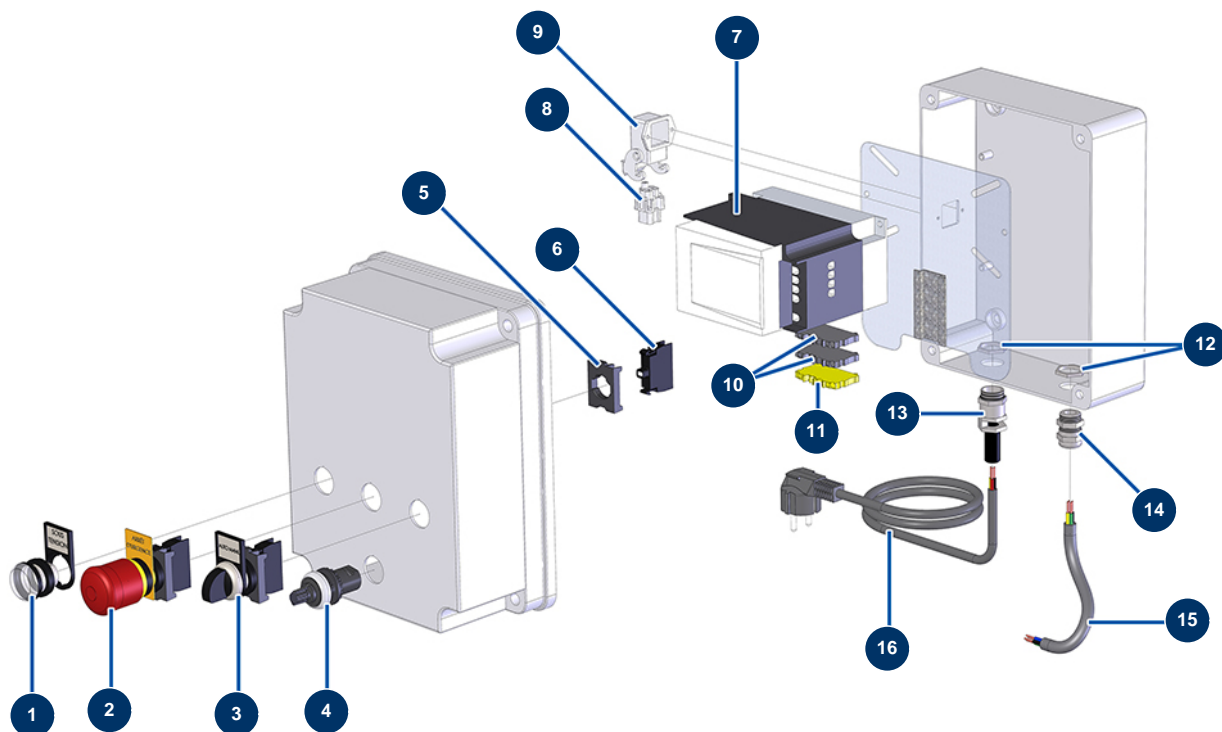

Intonacatrice COMPACT-PRO 10 JOINT - Quadro elettrico

Détails des pièces

Pos.	Référence	Désignation
1	13614	Spia ACCENSIONE completa 230V
2	90778	Pulsante ARRESTO D'EMERGENZA con blocco completo
3	11338	Pulsante INDIETRO-AUT-MAN completo COMPACT-PRO
4	80645	Potenzimetro completo di intonacatrice dal marzo 2003
5	30036	Staffa 3 contatti
6	30058	Lampada neon 220 Volt
7	12098	Variatore velocità 230 V - 0,55 KW
8	11914	Frutto presa 4 p + T cardatrice
9	12543	Custodia incasso isolante 3 p + T - 1 leva
10	80467	Blocco conduttore grigio 4 mm ²
11	30038	Blocco conduttore giallo e verde 6 mm ²
12	30060	Dado premistoppa da 11
13	80450	Premistoppa per cavo d'alimentazione da 11

Pos.	Référence	Désignation
14	30040	Premistoppa a tenuta ermetica nichelato da 11 CEM
15	90606	Cavo schermato 4 x 1,5 al metro
16	90754	Cavo alimentazione con spina stampata 3G 1 mm ²