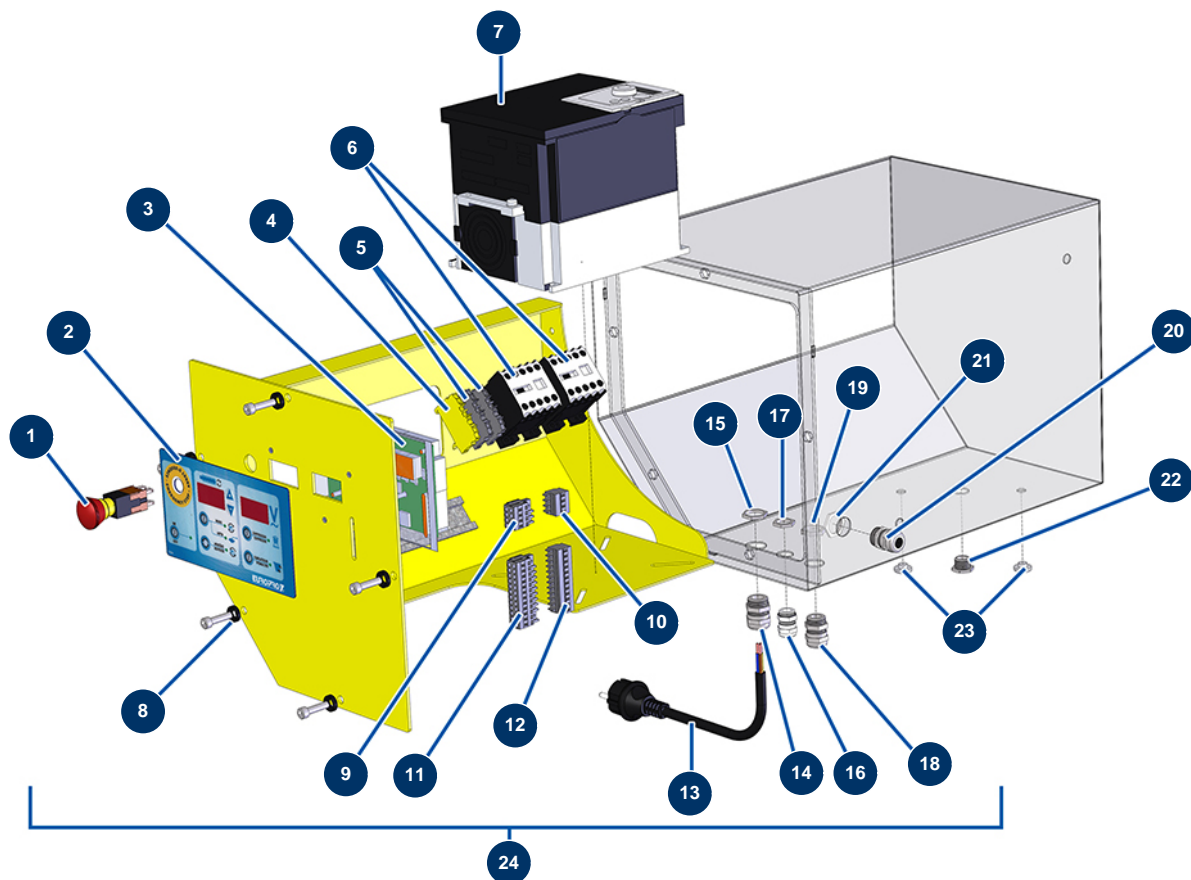

Intonacatrice COMPACT-PRO 35 -

Détails des pièces

Pos.	Référence	Désignation
1	13015	Pulsante ARRESTO D'EMERGENZA con blocco completo ø 16
2	13006	Frontale a membrana COMPACT PRO
3	30672	Scheda elettronica COMPACT-PRO 30, 35 e 40
4	30038	Blocco conduttore giallo e verde 6 mm ²
5	80482	Blocco conduttore grigio 6 mm ²
6	11918	Contattore bobina 24 Volt AC
7	80459	Variatore velocità 230 V - 2.2 KW
8	80573	Rondella cava ø 6
9	12754	Connettore maschio 4 pin
10	12755	Connettore femmina 4 pin
11	11771	Connettore maschio 12 pin
12	11772	Connettore femmina 12 pin
13	90214	Cavo alimentazione con spina stampata 3G 2,5 mm ²

Pos.	Référence	Désignation
14	30332	Premistoppa a tenuta ermetica nichelato da 13
15	30054	Dado premistoppa da 13
16	80445	Premistoppa a tenuta ermetica da M 16
17	11327	Dado premistoppa da M 16
18	30040	Premistoppa a tenuta ermetica nichelato da 11 CEM
19	30333	Dado premistoppa da 11 CEM
20	30082	Premistoppa a tenuta ermetica nichelato da 11
21	30060	Dado premistoppa da 11
22	80442	Tappo per scatola comandi da IM 16
23	80397	Tappo scarico acqua per scatola comandi
24	30741	24