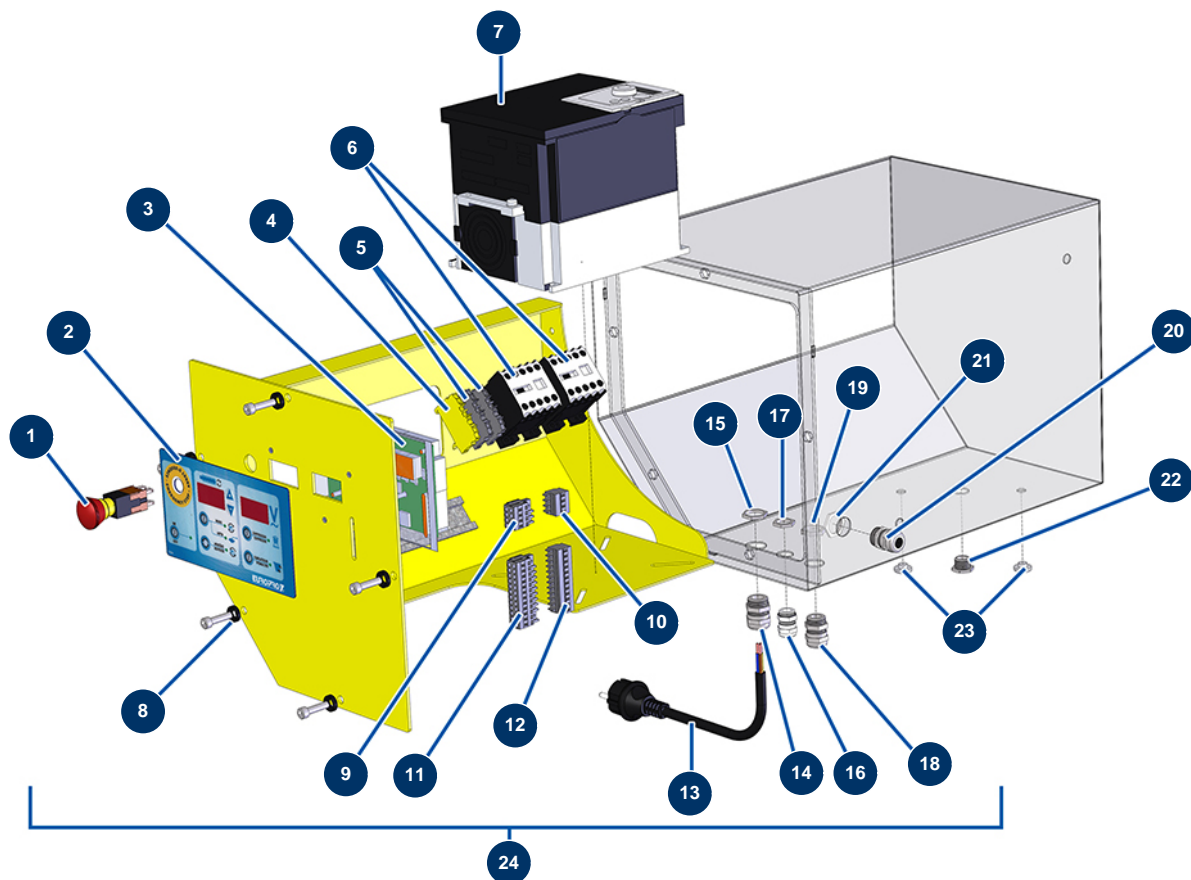

## Intonacatrice COMPACT-PRO 35 -

### Détails des pièces

Pos.	Référence	Désignation
1	13015	Pulsante ARRESTO D'EMERGENZA con blocco completo ø 16
2	13006	Frontale a membrana COMPACT PRO
3	30672	Scheda elettronica COMPACT-PRO 30, 35 e 40
4	30038	Blocco conduttore giallo e verde 6 mm <sup>2</sup>
5	80482	Blocco conduttore grigio 6 mm <sup>2</sup>
6	11918	Contattore bobina 24 Volt AC
7	80459	Variatore velocità 230 V - 2.2 KW
8	80573	Rondella cava ø 6
9	12754	Connettore maschio 4 pin
10	12755	Connettore femmina 4 pin
11	11771	Connettore maschio 12 pin
12	11772	Connettore femmina 12 pin
13	90214	Cavo alimentazione con spina stampata 3G 2,5 mm <sup>2</sup>

<b>Pos.</b>	<b>Référence</b>	<b>Désignation</b>
14	30332	Premistoppa a tenuta ermetica nichelato da 13
15	30054	Dado premistoppa da 13
16	80445	Premistoppa a tenuta ermetica da M 16
17	11327	Dado premistoppa da M 16
18	30040	Premistoppa a tenuta ermetica nichelato da 11 CEM
19	30333	Dado premistoppa da 11 CEM
20	30082	Premistoppa a tenuta ermetica nichelato da 11
21	30060	Dado premistoppa da 11
22	80442	Tappo per scatola comandi da IM 16
23	80397	Tappo scarico acqua per scatola comandi
24	30741	24