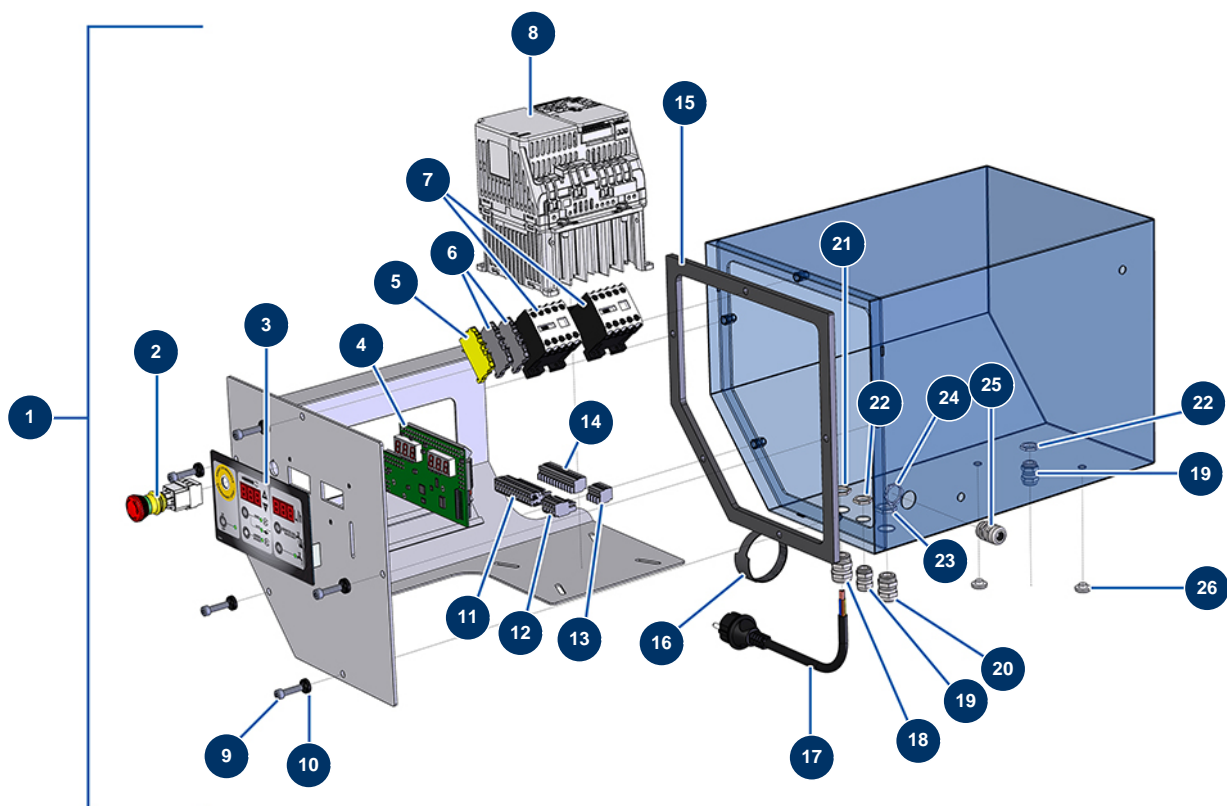

## Intonacatrice COMPACT-PRO 40 - Quadro elettrico

### Détails des pièces

Pos.	Référence	Désignation
1	15008	Quadro elettrico a membrane completo COMPACT-PRO 40 & 45
2	13015	Pulsante ARRESTO D'EMERGENZA con blocco completo ø 16
3	13006	Frontale a membrana COMPACT PRO
4	30672	Scheda elettronica COMPACT-PRO 30, 35 e 40
5	30038	Blocco conduttore giallo e verde 6 mm <sup>2</sup>
6	80467	Blocco conduttore grigio 4 mm <sup>2</sup>
7	11918	Contattore bobina 24 Volt AC
8	80459	Variatore velocità 230 V - 2.2 KW
9	80614	Vite testa cilindrica 6 x 25 inox
10	80573	Rondella cava ø 6
11	11771	Connettore maschio 12 pin
12	12754	Connettore maschio 4 pin
13	12755	Connettore femmina 4 pin

<b>Pos.</b>	<b>Référence</b>	<b>Désignation</b>
14	11772	Connettore femmina 12 pin
15	11361	Guarnizione scatola comandi EUROPRO COMPACT-PRO 30
16	12410	Fascetta autobloccante con anello 12,7 x 228 mm
17	90214	Cavo alimentazione con spina stampata 3G 2,5 mm <sup>2</sup>
18	30332	Premistoppa a tenuta ermetica nichelato da 13
19	80445	Premistoppa a tenuta ermetica da M 16
20	30040	Premistoppa a tenuta ermetica nichelato da 11 CEM
21	30054	Dado premistoppa da 13
22	11327	Dado premistoppa da M 16
22	30333	Dado premistoppa da 11 CEM
23	30333	Dado premistoppa da 11 CEM
24	30060	Dado premistoppa da 11
25	30082	Premistoppa a tenuta ermetica nichelato da 11
26	80397	Tappo scarico acqua per scatola comandi