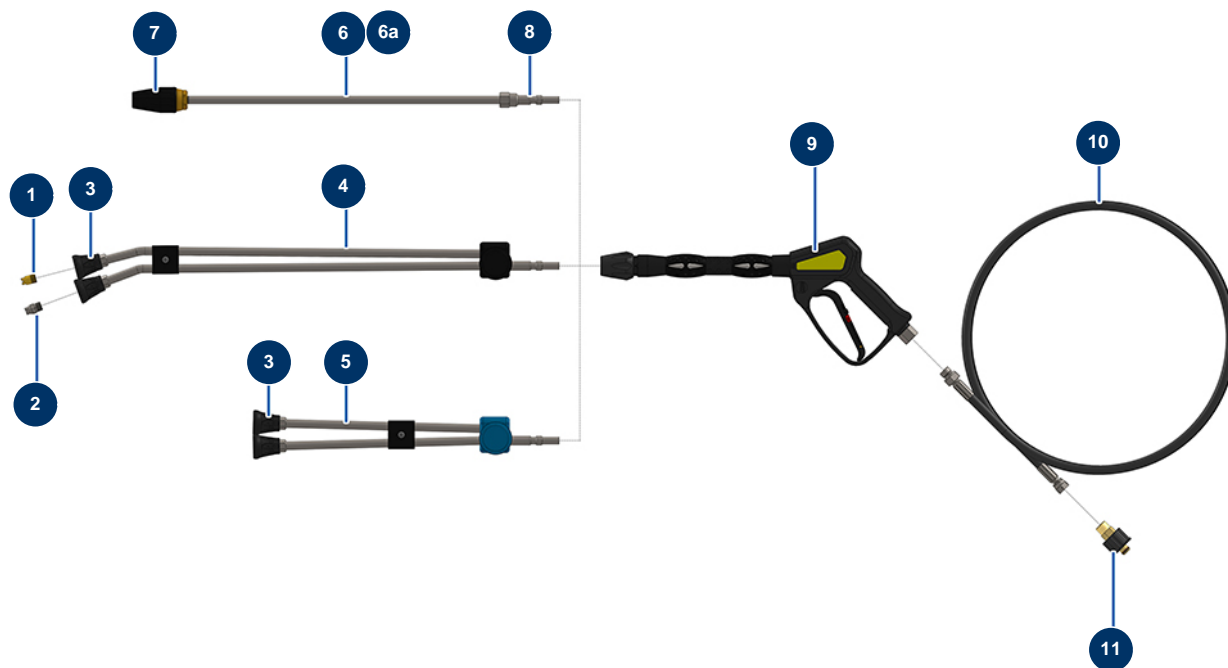

## Idropultrice EUROROLAV 15-250 TH.2 HONDA - Lancia e tubo

### Détails des pièces

Pos.	Référence	Désignation
1	90307	Ugello bassa pressione 50°-40
2	90305	Ugello alta pressione 15°-45
3	12415	Portaugello tubo lancia doppia a gomito 600 mm attacco KW
4	12166	Tubo lancia doppio a gomito 600 mm attacco KW
5	12195	Tubo lancia doppio 300 mm attacco KW
6	12188	Ugello rotante completo raccordo KW idropultrice 18-280
6a	90348	Tubo lancia senza accessori 500 mm
7	13639	Ugello rotante 280 bar 0,40
8	12168	Attacco maschio KW x 1/4" filetto interno
9	12165	Pistola idropultrice con tubo protetto 310 bar attacco KW
10	12071	Tubo idropultrice ø 8-315 bar 10 metri
11	90328	Attacco rapido femmina M22-150 F x 3/8 M