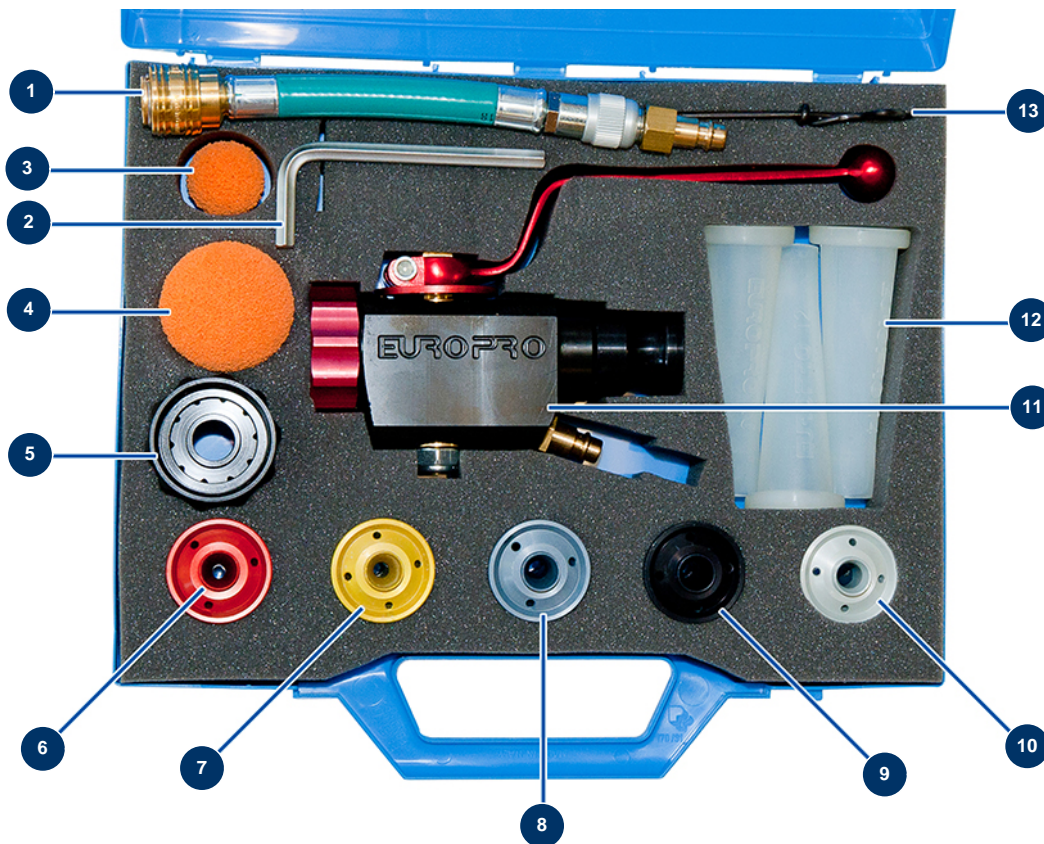

COMPACT-PRO 15 spraying machine - Spraying lance

Détails des pièces

Pos.	Référence	Désignation
1	11414	Air regulation kit for COMPACT-PRO 30 spray lance
2	01013	2
3	20005	Cleaning ball ø 30
4	90566	Cleaning ball Ø 50
5	M10062	Exhaust air ring
6	10045	Red nozzle Ø 5mm
7	10046	Yellow nozzle Ø 6mm
8	10047	Anthracite nozzle Ø 7mm
9	10048	Black nozzle Ø 8mm
10	10050	Grey nozzle Ø 10mm
11	12270	8, 14 and 24P ABS spray lance
12	11759	Set of grouting nozzles Ø 10, 12, 14
13	90605	Tube brush