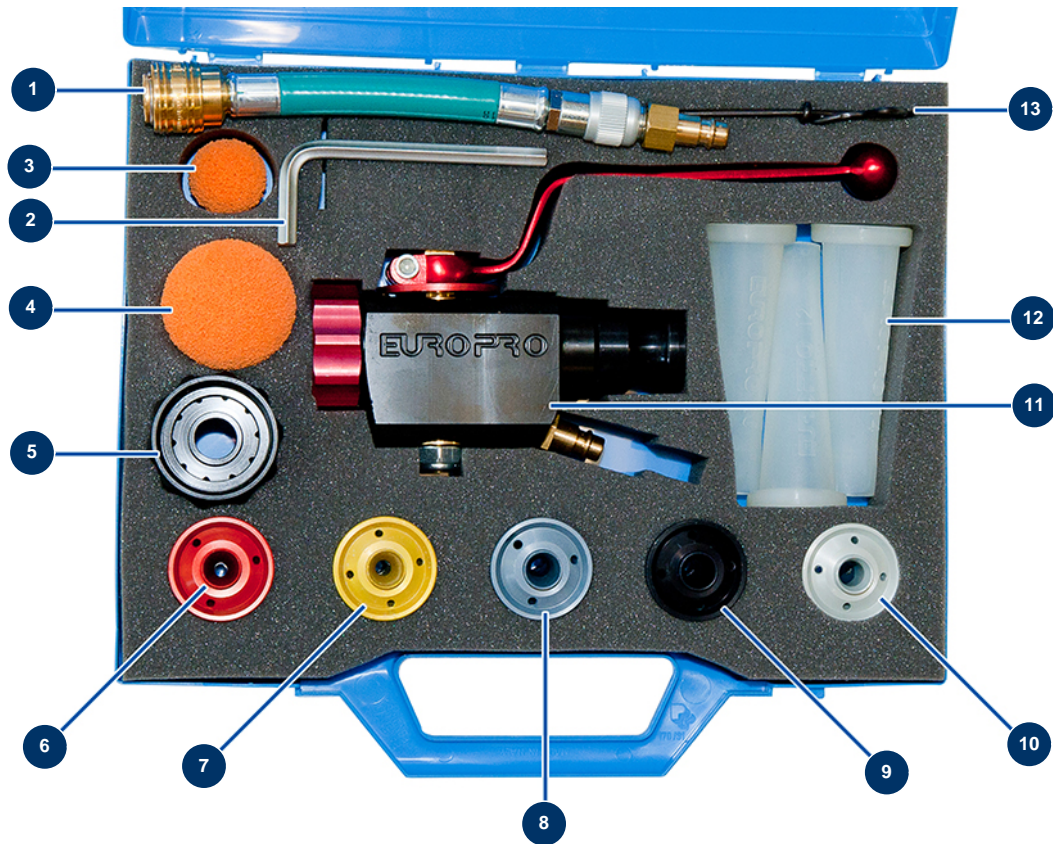

## COMPACT-PRO 15 spraying machine - Spraying lance

### Détails des pièces

Pos.	Référence	Désignation
1	11414	Air regulation kit for COMPACT-PRO 30 spray lance
2	01013	2
3	20005	Cleaning ball ø 30
4	90566	Cleaning ball Ø 50
5	M10062	Exhaust air ring
6	10045	Red nozzle Ø 5mm
7	10046	Yellow nozzle Ø 6mm
8	10047	Anthracite nozzle Ø 7mm
9	10048	Black nozzle Ø 8mm
10	10050	Grey nozzle Ø 10mm
11	12270	8, 14 and 24P ABS spray lance
12	11759	Set of grouting nozzles Ø 10, 12, 14
13	90605	Tube brush