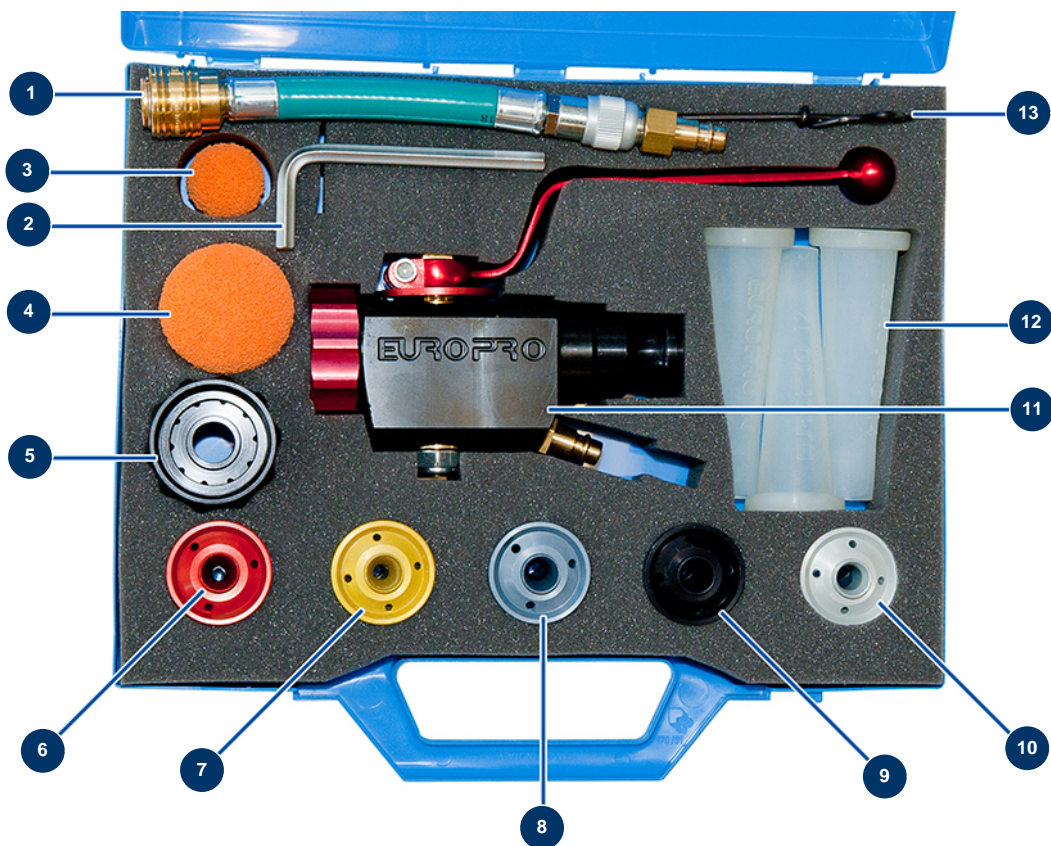

Máquina de proyección COMPACT-PRO 15 - Lanza de proyección

Détails des pièces

Pos.	Référence	Désignation
1	11414	Kit regulación del aire para lanza de proyección COMPACT-PRO 30
2	01013	2
3	20005	Bola limpieza ø 30
4	90566	Bolas para limpiar ø 50
5	M10062	Collarín de salida aire lanza ABS
6	10045	Boquilla n° 5 roja
7	10046	Boquilla n° 6 amarilla
8	10047	Boquilla n° 7 antracita
9	10048	Boquilla n° 8 negra
10	10050	Boquilla n° 10
11	12270	Lanza de proyección ABS 8, 14 y 24 P
12	11759	Juego de boquillas de rejuntado ø 10, 12, 14
13	90605	Cincel para limpieza boquilla