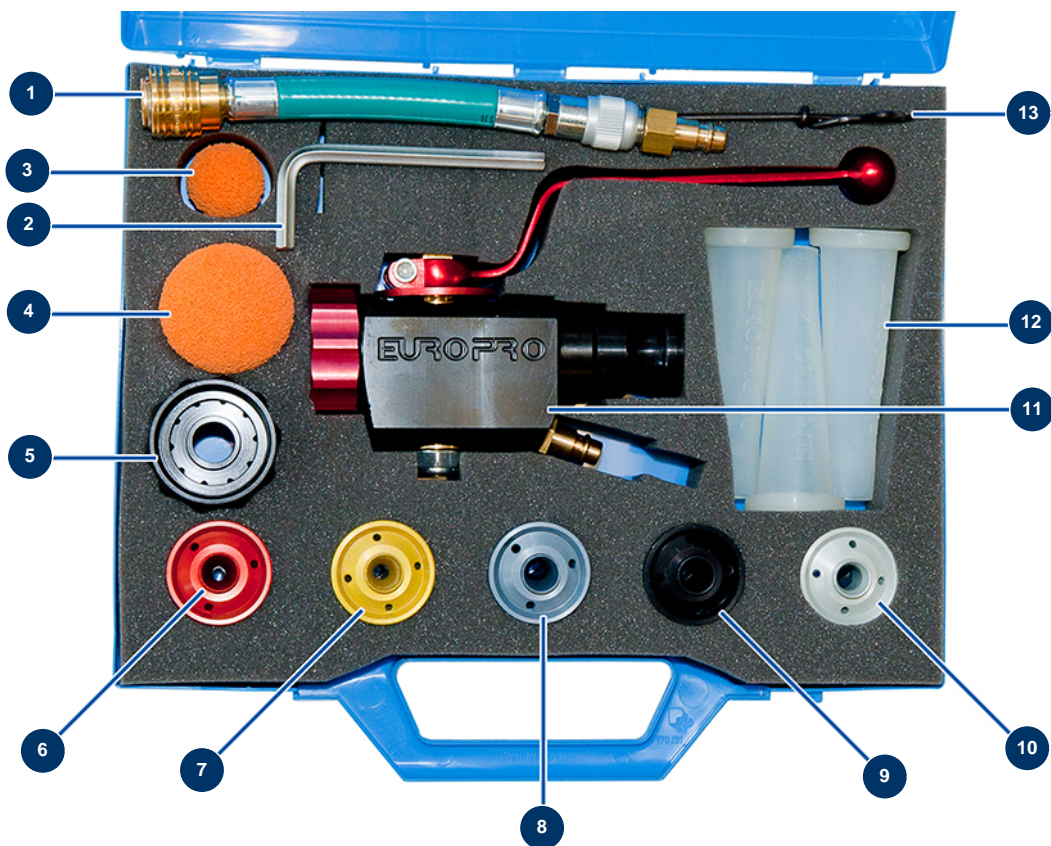

Máquina de proyección COMPACT-PRO 15 - Lanza de proyección

Détails des pièces

| Pos. | Référence | Désignation |
|------|-----------|---|
| 1 | 11414 | Kit regulación del aire para lanza de proyección COMPACT-PRO 30 |
| 2 | 01013 | 2 |
| 3 | 20005 | Bola limpieza ø 30 |
| 4 | 90566 | Bolas para limpiar ø 50 |
| 5 | M10062 | Collarín de salida aire lanza ABS |
| 6 | 10045 | Boquilla n° 5 roja |
| 7 | 10046 | Boquilla n° 6 amarilla |
| 8 | 10047 | Boquilla n° 7 antracita |
| 9 | 10048 | Boquilla n° 8 negra |
| 10 | 10050 | Boquilla n° 10 |
| 11 | 12270 | Lanza de proyección ABS 8, 14 y 24 P |
| 12 | 11759 | Juego de boquillas de rejuntado ø 10, 12, 14 |
| 13 | 90605 | Cíncel para limpieza boquilla |