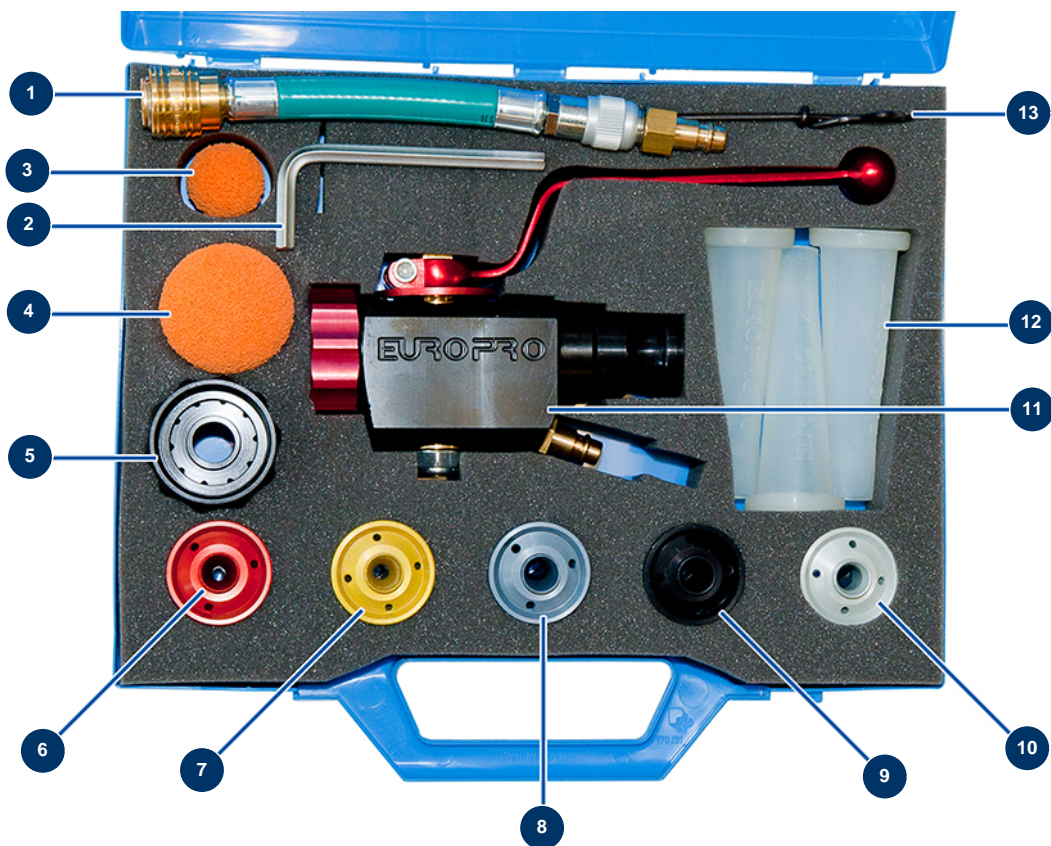

Intonacatrice COMPACT-PRO 15 - Lancia di proiezione

Détails des pièces

Pos.	Référence	Désignation
1	11414	Kit regolazione aria per lancia di spruzzatura COMPACT-PRO 30
2	01013	2
3	20005	Pallina di pulizia ø 30
4	90566	Pallina per la pulizia ø 50
5	M10062	Manicotto uscita aria lancia ABS
6	10045	Dusa n. 5 rossa
7	10046	Dusa n. 6 gialla
8	10047	Dusa n. 7 antracite
9	10048	Dusa n. 8 nera
10	10050	Dusa n. 10
11	12270	Lancia di spruzzatura ABS 8, 14 e 24 P
12	11759	Set di duse di fugatura ø 10, 12, 14
13	90605	Bulino per pulizia ugello