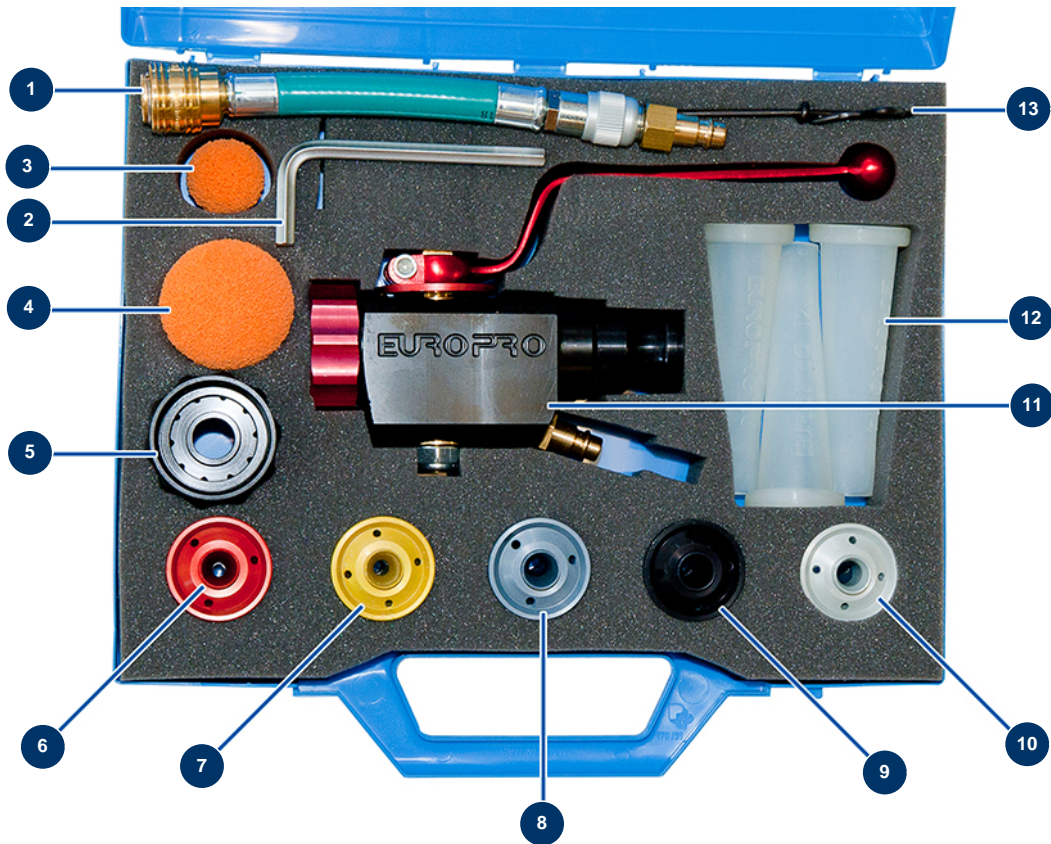

## Intonacatrice COMPACT-PRO 15 - Lancia di proiezione

### Détails des pièces

Pos.	Référence	Désignation
1	11414	Kit regolazione aria per lancia di spruzzatura COMPACT-PRO 30
2	01013	2
3	20005	Pallina di pulizia ø 30
4	90566	Pallina per la pulizia ø 50
5	M10062	Manicotto uscita aria lancia ABS
6	10045	Dusa n. 5 rossa
7	10046	Dusa n. 6 gialla
8	10047	Dusa n. 7 antracite
9	10048	Dusa n. 8 nera
10	10050	Dusa n. 10
11	12270	Lancia di spruzzatura ABS 8, 14 e 24 P
12	11759	Set di duse di fugatura ø 10, 12, 14
13	90605	Bulino per pulizia ugello