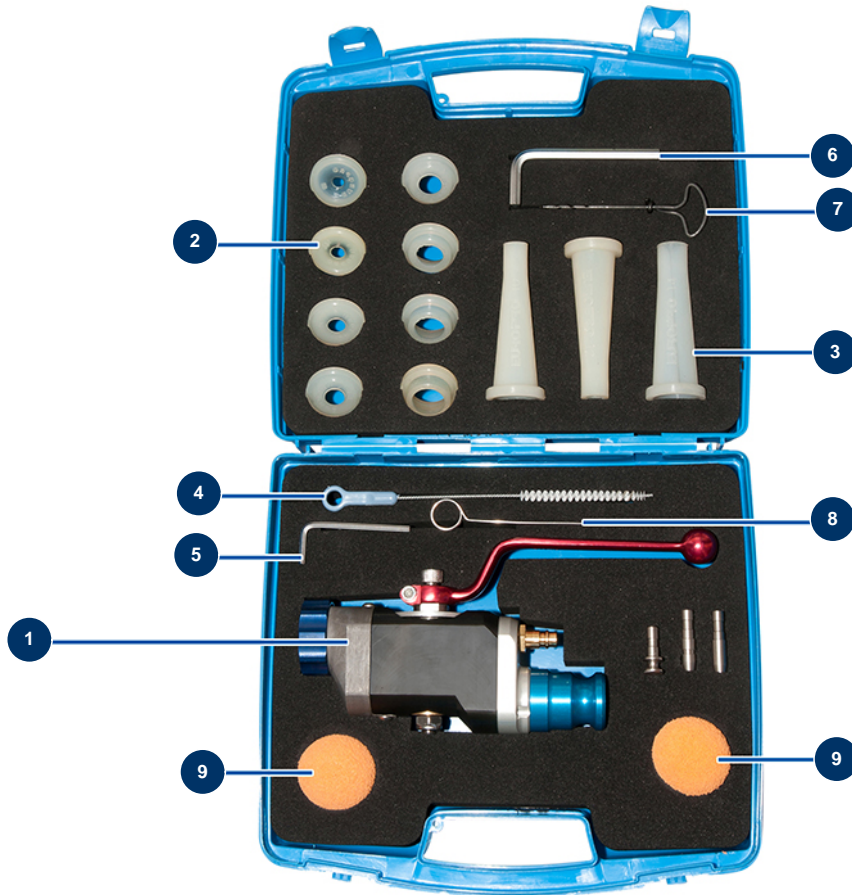

COMPACT-PRO 35 spraying machine - Spraying lance

Détails des pièces

Pos.	Référence	Désignation
1	12274	ABS mortar spray lance 1" coupling
2	11760	Set of spray nozzles Ø 8, 10, 12, 14, 16, 18, 20, 22 - C.P
3	11759	Set of grouting nozzles Ø 10, 12, 14
4	0022035	4
5	13050	4mm Allen key
6	001013	6
7	90605	Tube brush
8	001017	8
9	90566	Cleaning ball Ø 50