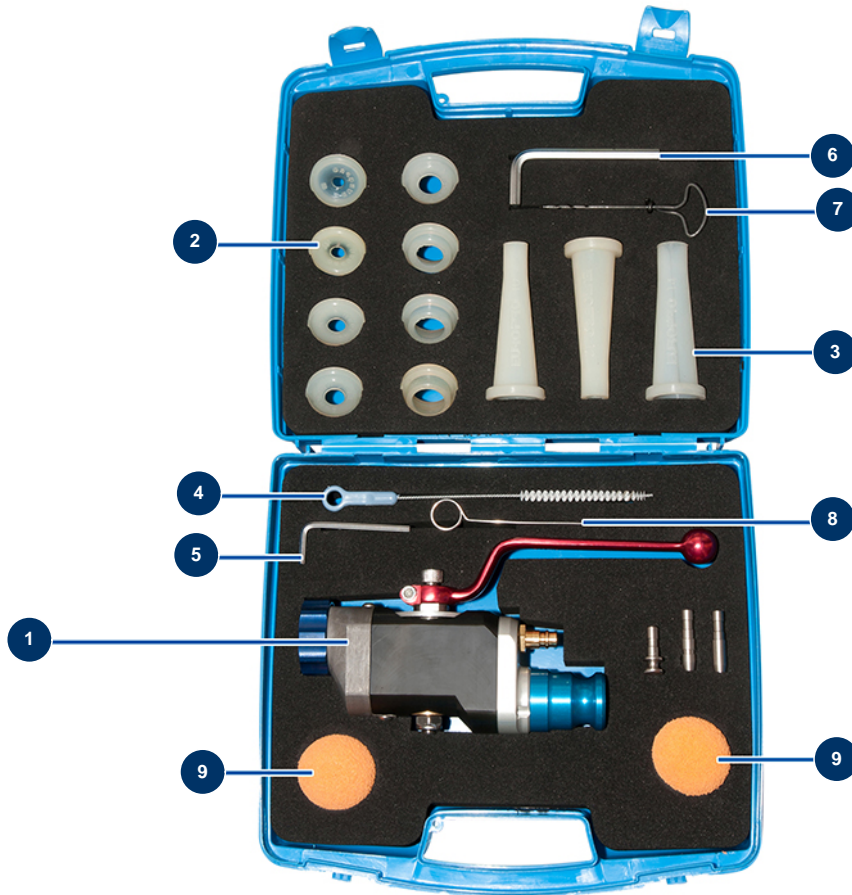

## COMPACT-PRO 35 spraying machine - Spraying lance

### Détails des pièces

Pos.	Référence	Désignation
1	12274	ABS mortar spray lance 1" coupling
2	11760	Set of spray nozzles Ø 8, 10, 12, 14, 16, 18, 20, 22 - C.P
3	11759	Set of grouting nozzles Ø 10, 12, 14
4	0022035	4
5	13050	4mm Allen key
6	001013	6
7	90605	Tube brush
8	001017	8
9	90566	Cleaning ball Ø 50