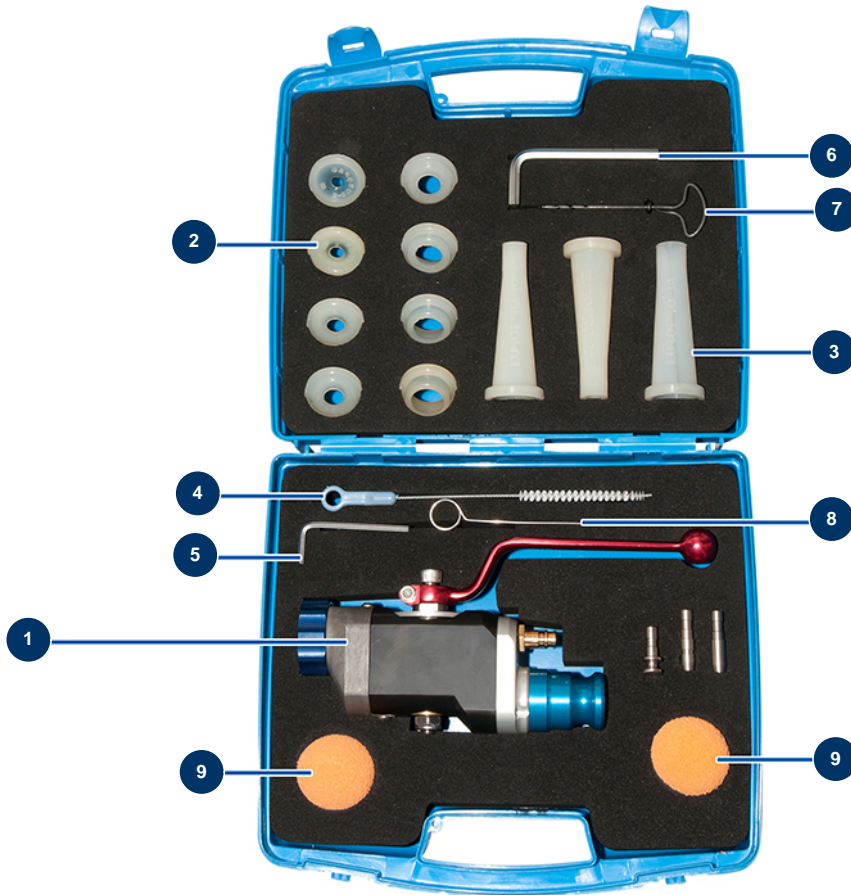

Máquina de proyección COMPACT-PRO 35 -

Détails des pièces

Pos.	Référence	Désignation
1	12274	Lanza de proyección de mortero ABS conexión 1"
2	11760	Juego de boquillas de proyección ø 8, 10, 12, 14, 16, 18, 20, 22 - CP
3	11759	Juego de boquillas de rejuntado ø 10, 12, 14
4	0022035	4
5	13050	Llave Allen de 4
6	001013	6
7	90605	Cinzel para limpieza boquilla
8	001017	8
9	90566	Bolas para limpiar ø 50