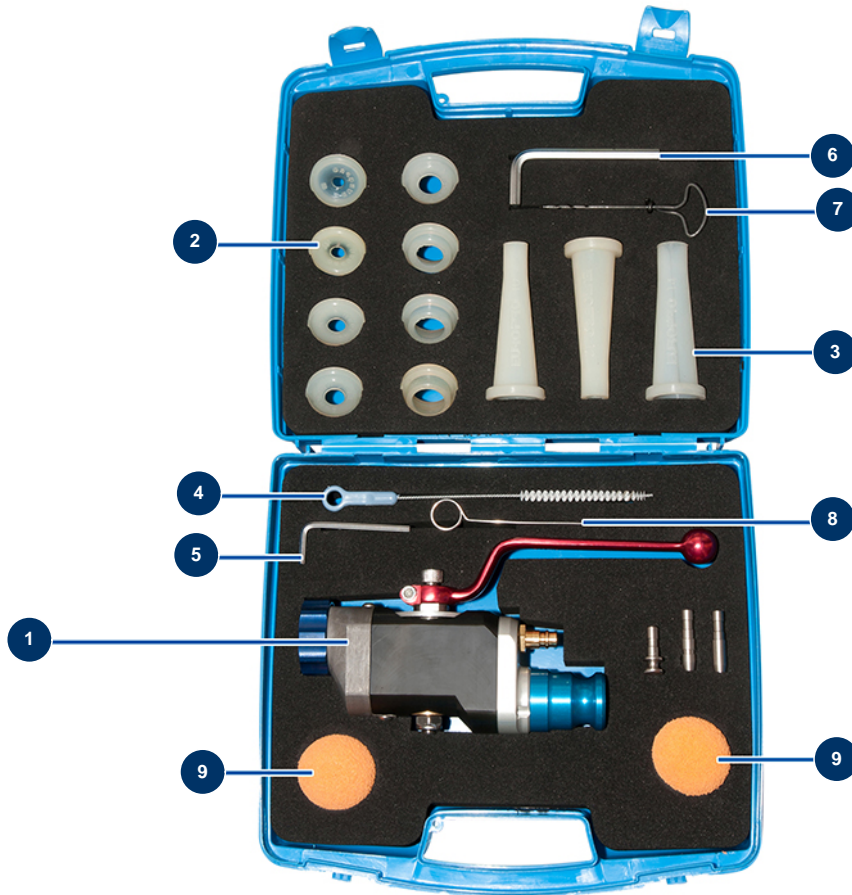

## Máquina de proyección COMPACT-PRO 35 -

### Détails des pièces

Pos.	Référence	Désignation
1	12274	Lanza de proyección de mortero ABS conexión 1"
2	11760	Juego de boquillas de proyección ø 8, 10, 12, 14, 16, 18, 20, 22 - CP
3	11759	Juego de boquillas de rejuntado ø 10, 12, 14
4	0022035	4
5	13050	Llave Allen de 4
6	001013	6
7	90605	Cinzel para limpieza boquilla
8	001017	8
9	90566	Bolas para limpiar ø 50