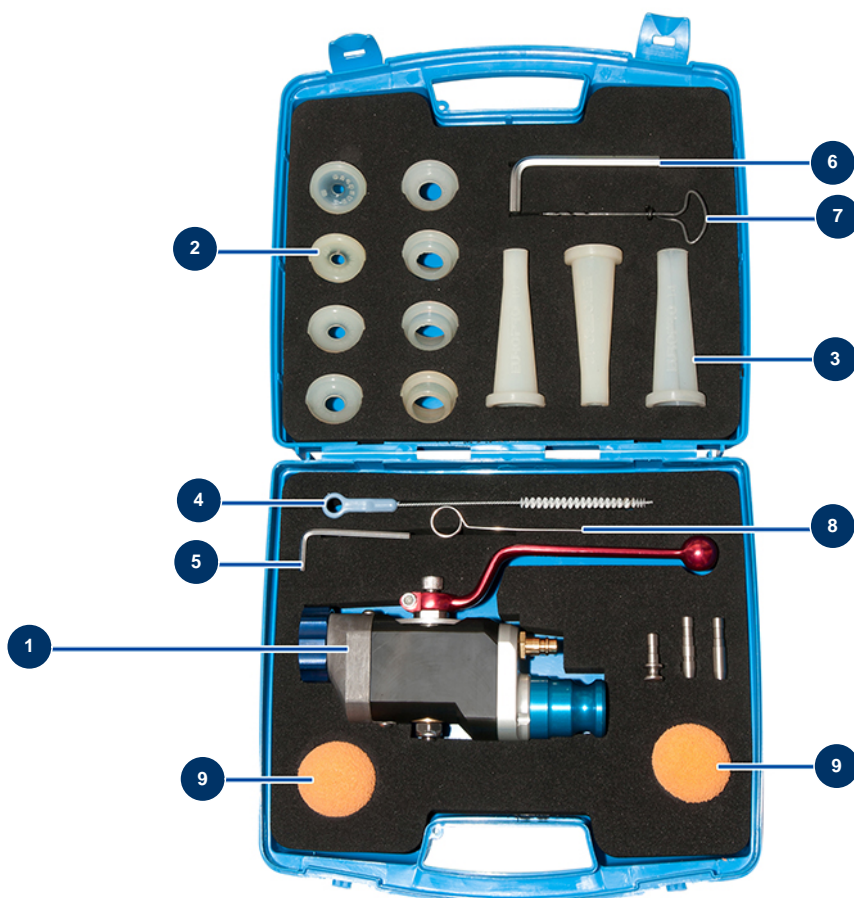

Intonacatrice COMPACT-PRO 35 -

Détails des pièces

Pos.	Référence	Désignation
1	12274	Lancia applicazione malta ABS attacco 1"
2	11760	Set di ugelli di spruzzatura ø 8, 10, 12, 14, 16, 18, 20, 22 - C.P
3	11759	Set di duse di fugatura ø 10, 12, 14
4	0022035	4
5	13050	Chiave a brugola da 4
6	001013	6
7	90605	Bulino per pulizia ugello
8	001017	8
9	90566	Pallina per la pulizia ø 50