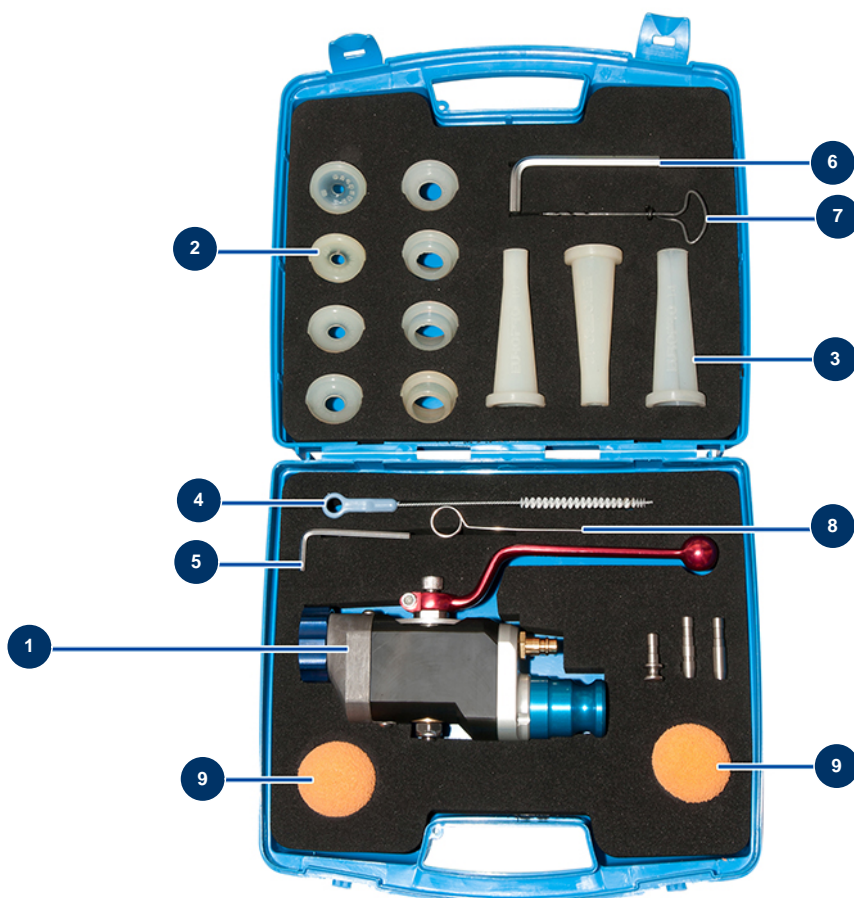

## Intonacatrice COMPACT-PRO 35 -

### Détails des pièces

Pos.	Référence	Désignation
1	12274	Lancia applicazione malta ABS attacco 1"
2	11760	Set di ugelli di spruzzatura ø 8, 10, 12, 14, 16, 18, 20, 22 - C.P
3	11759	Set di duse di fugatura ø 10, 12, 14
4	0022035	4
5	13050	Chiave a brugola da 4
6	001013	6
7	90605	Bulino per pulizia ugello
8	001017	8
9	90566	Pallina per la pulizia ø 50